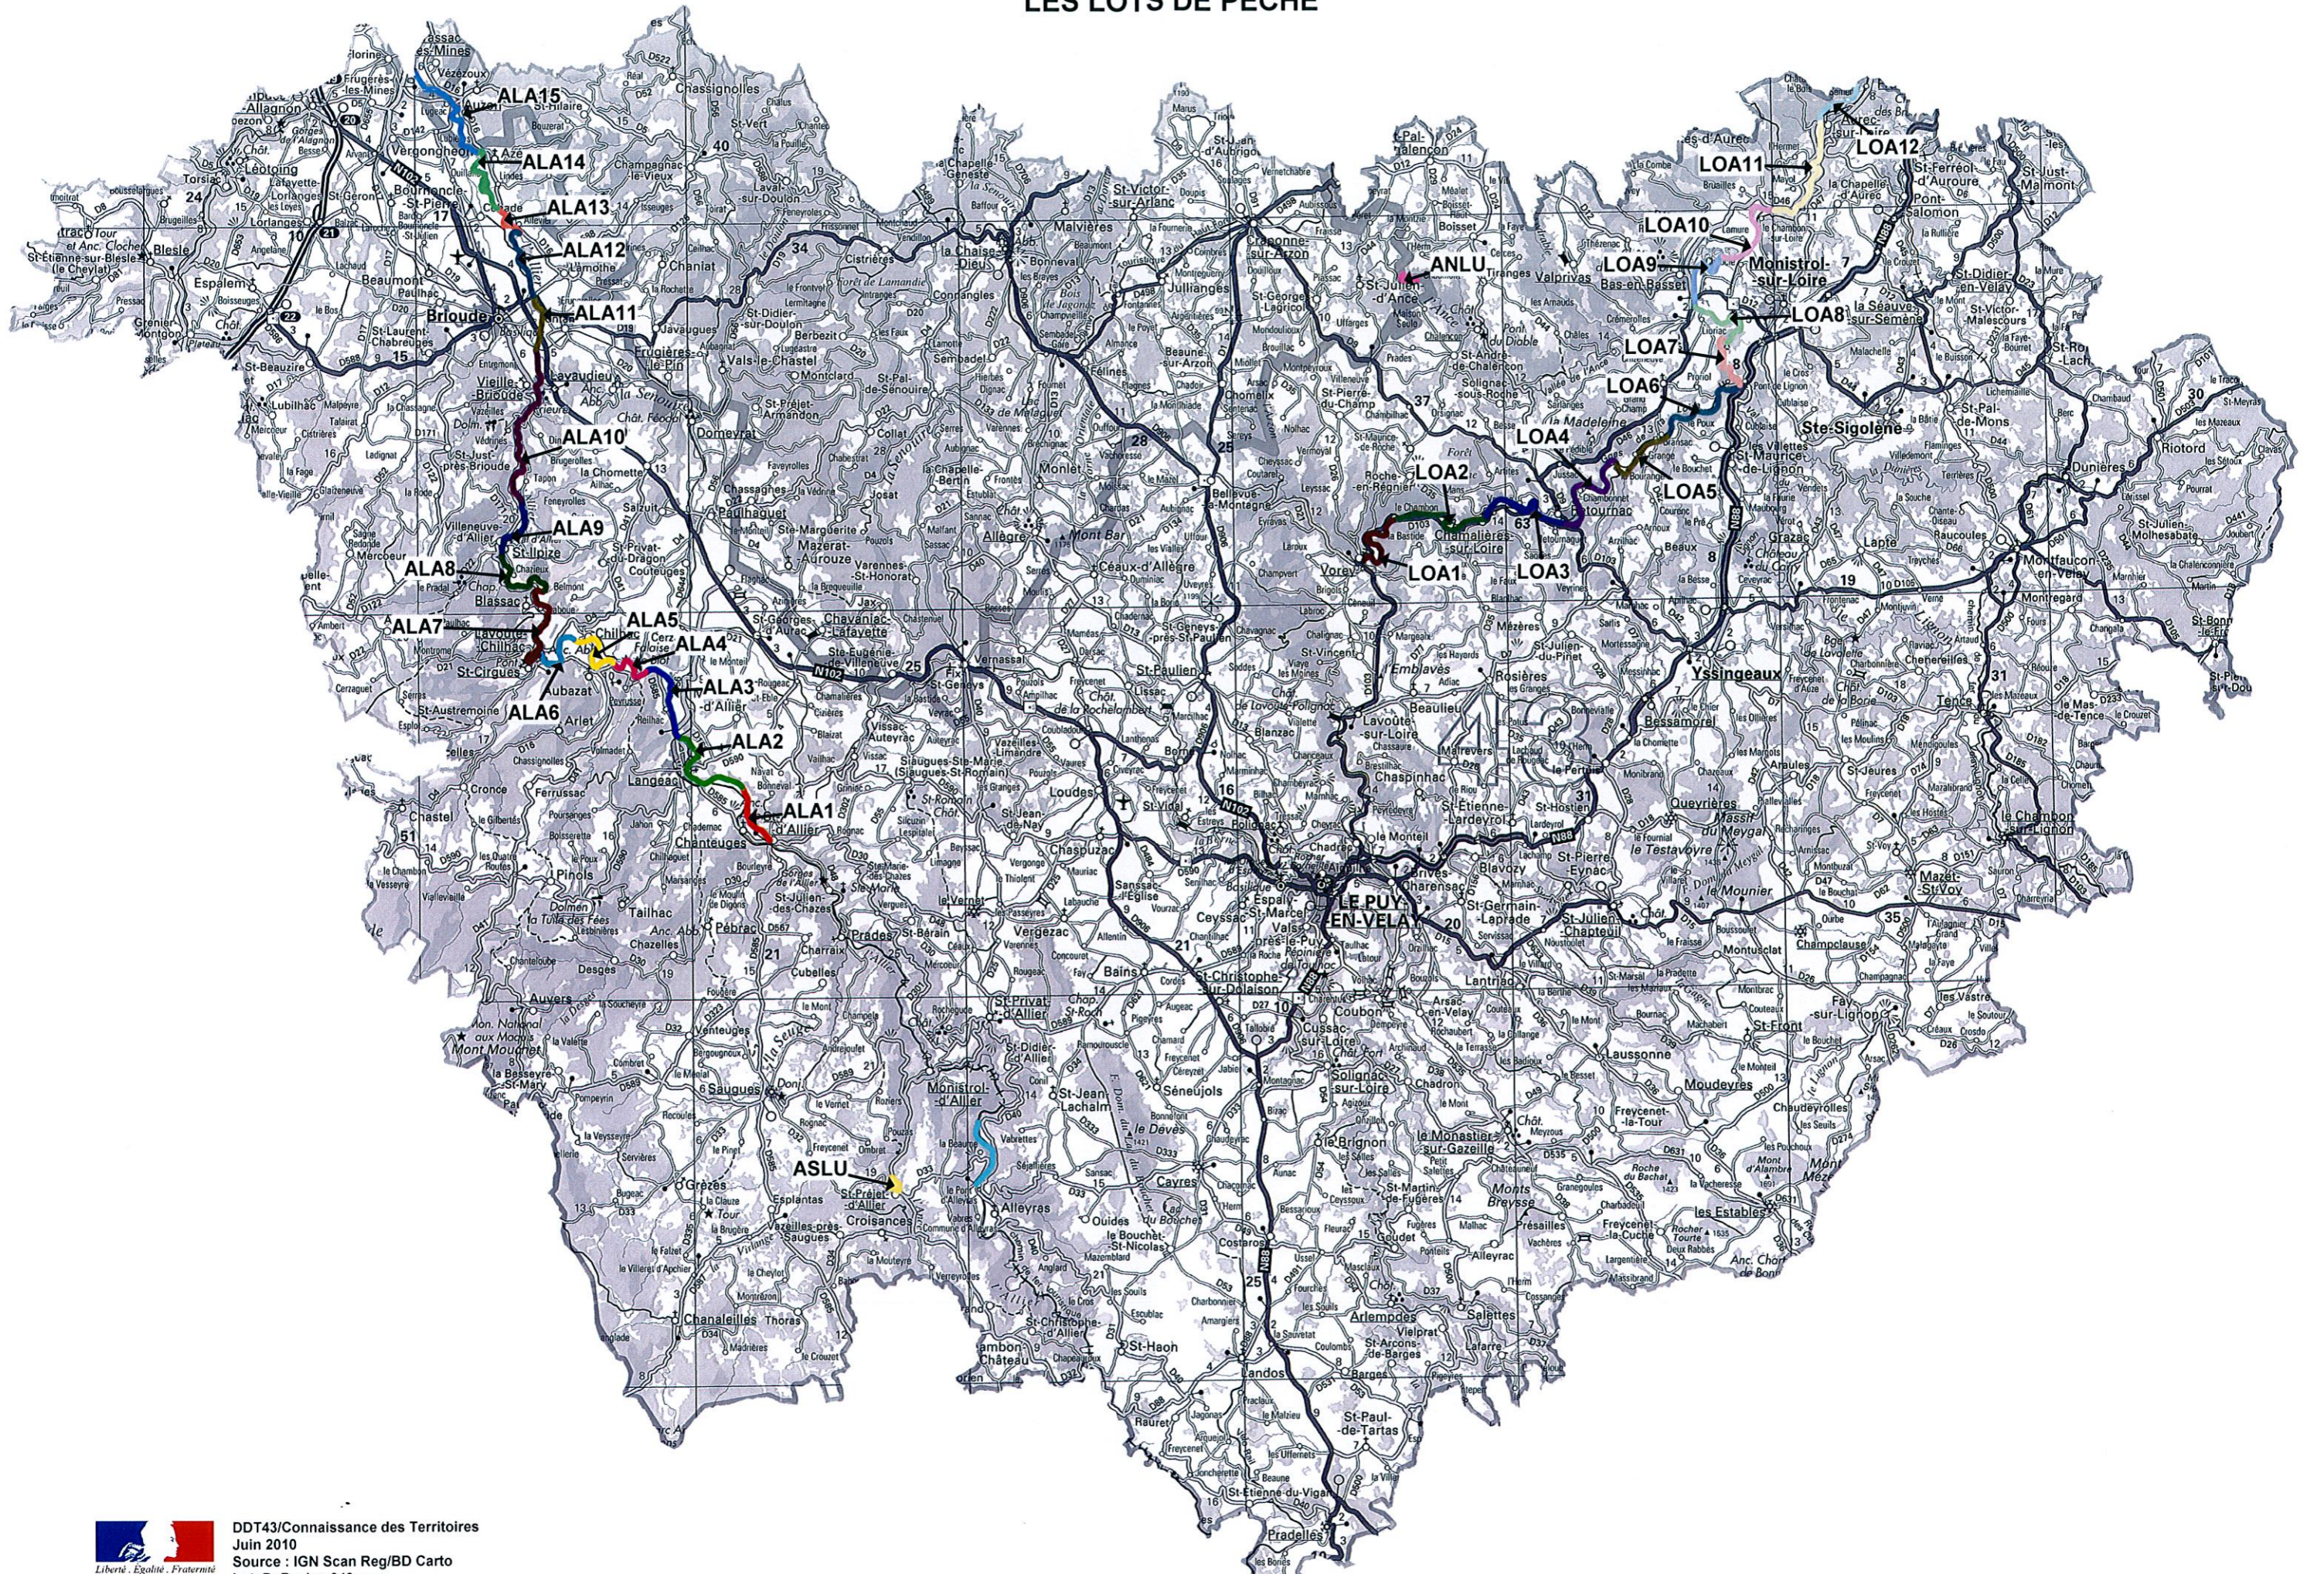

# DEPARTEMENT DE HAUTE-LOIRE LES LOTS DE PÊCHE

DDT43/Connaissance des Territoires  
Juin 2010  
Source : IGN Scan Reg/BD Carto  
LotsDePêche\_043.wor