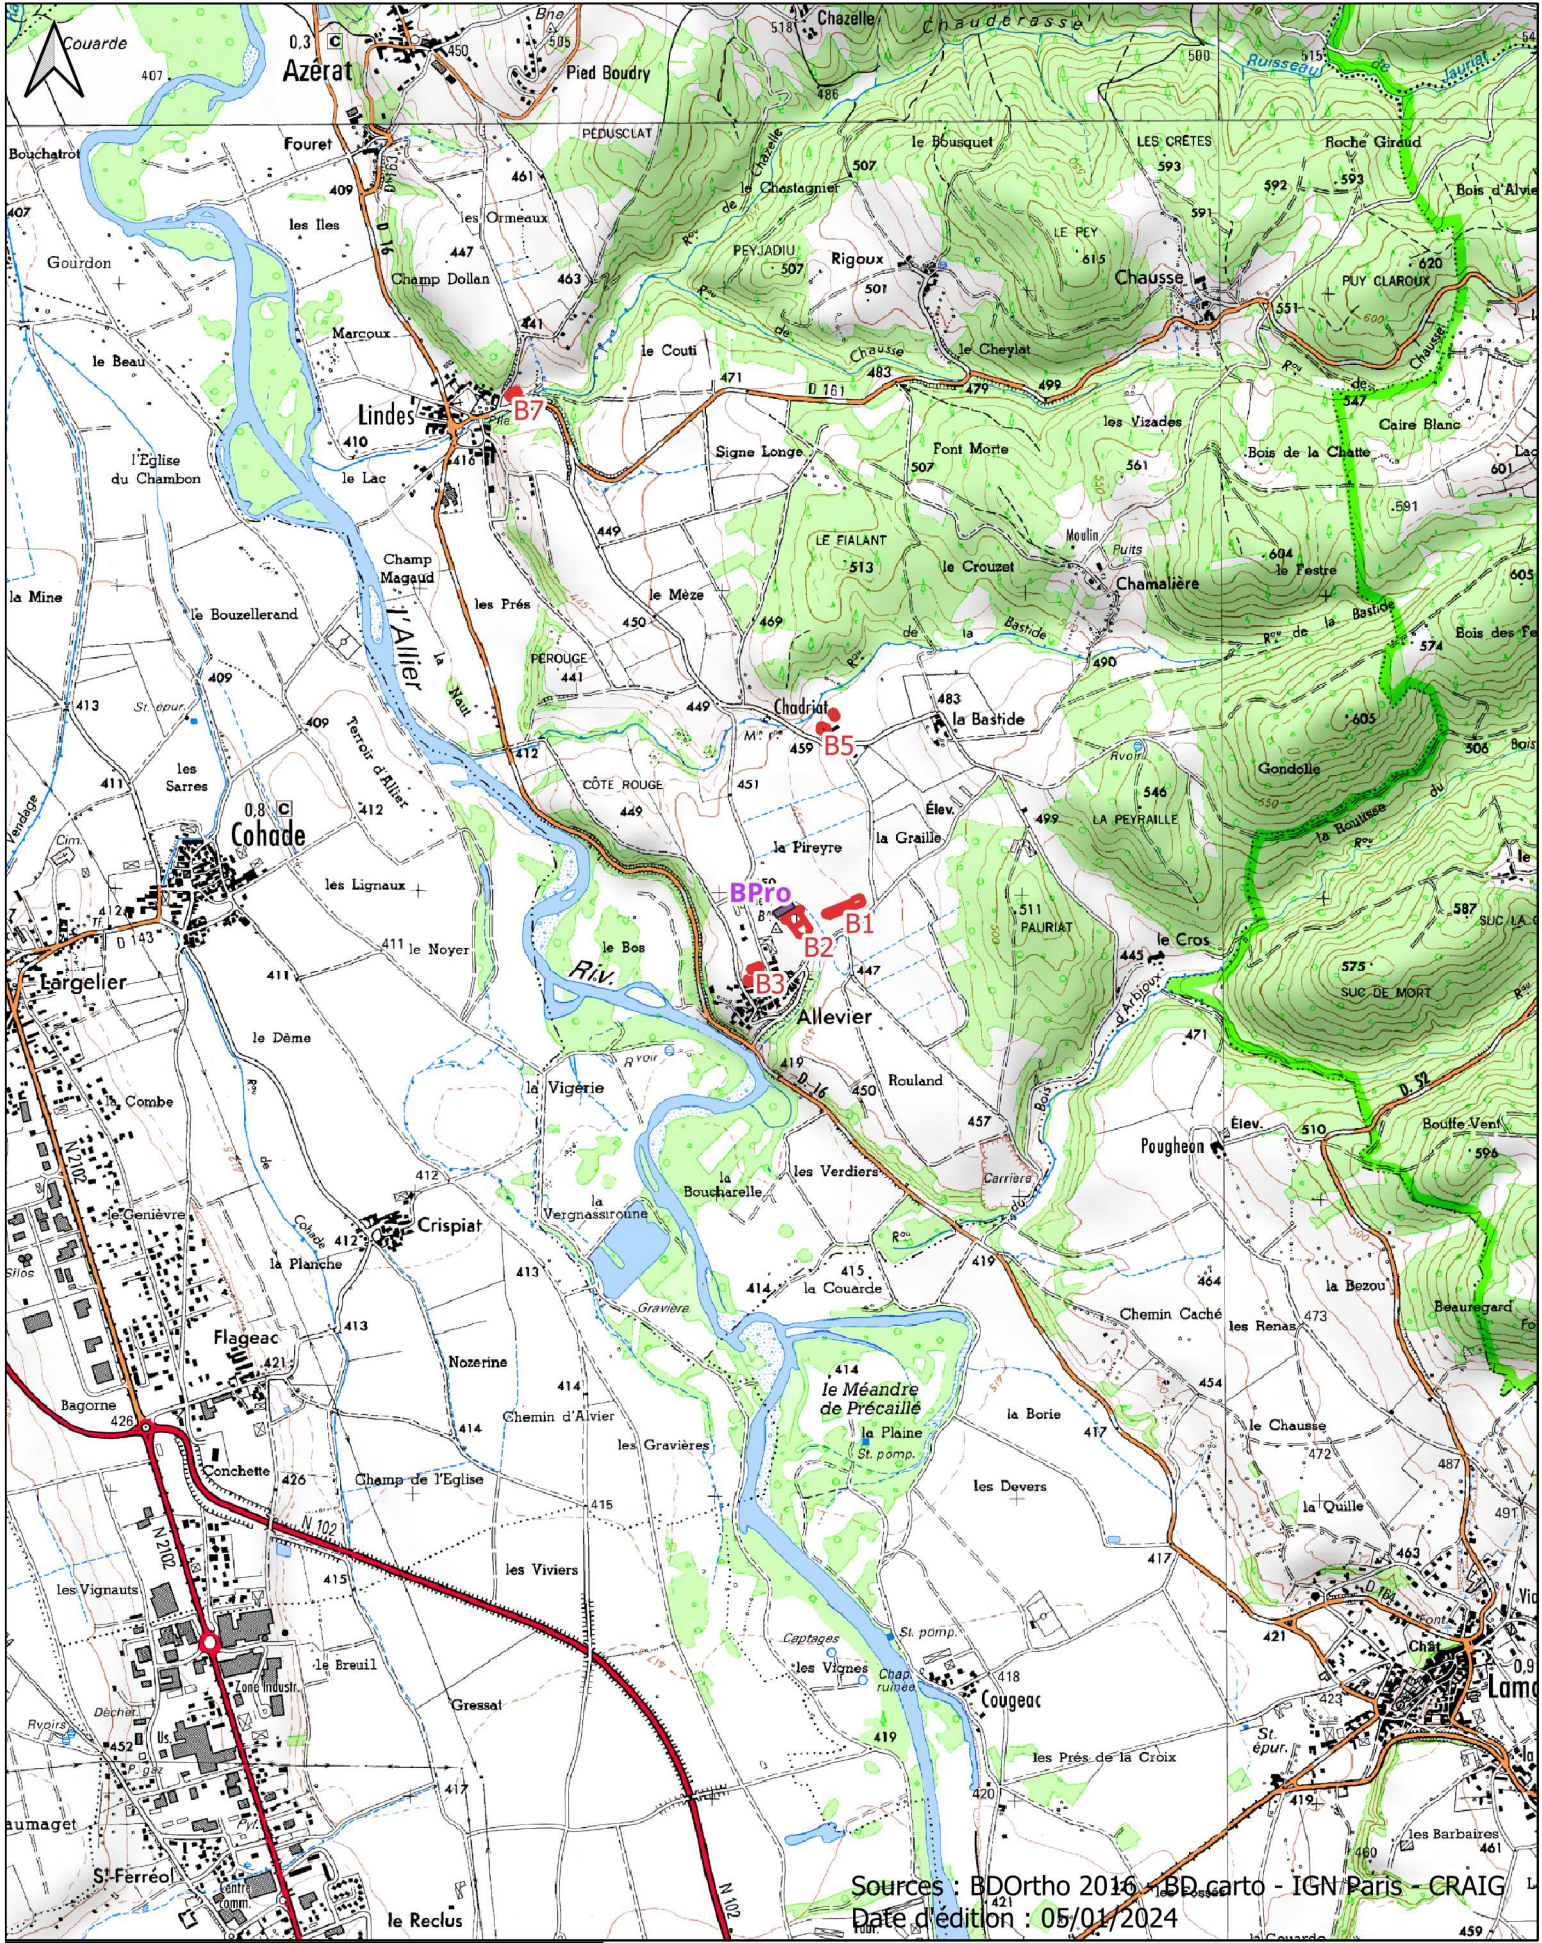

Carte de situation GAEC Sainte-Bonette

Sources : BDOrtho 2016 - BD.carto - IGN/Paris - CRAIG
Date d'édition : 05/01/2024

 Batiments  Projet batiment

0 250 500 m

Carte de situation GAEC Sainte-Bonette

Sources : BDOrtho 2016 - BD carto - IGN Paris - CRAIG
Date d'édition : 05/01/2024

 Batiments

0 250 500 m