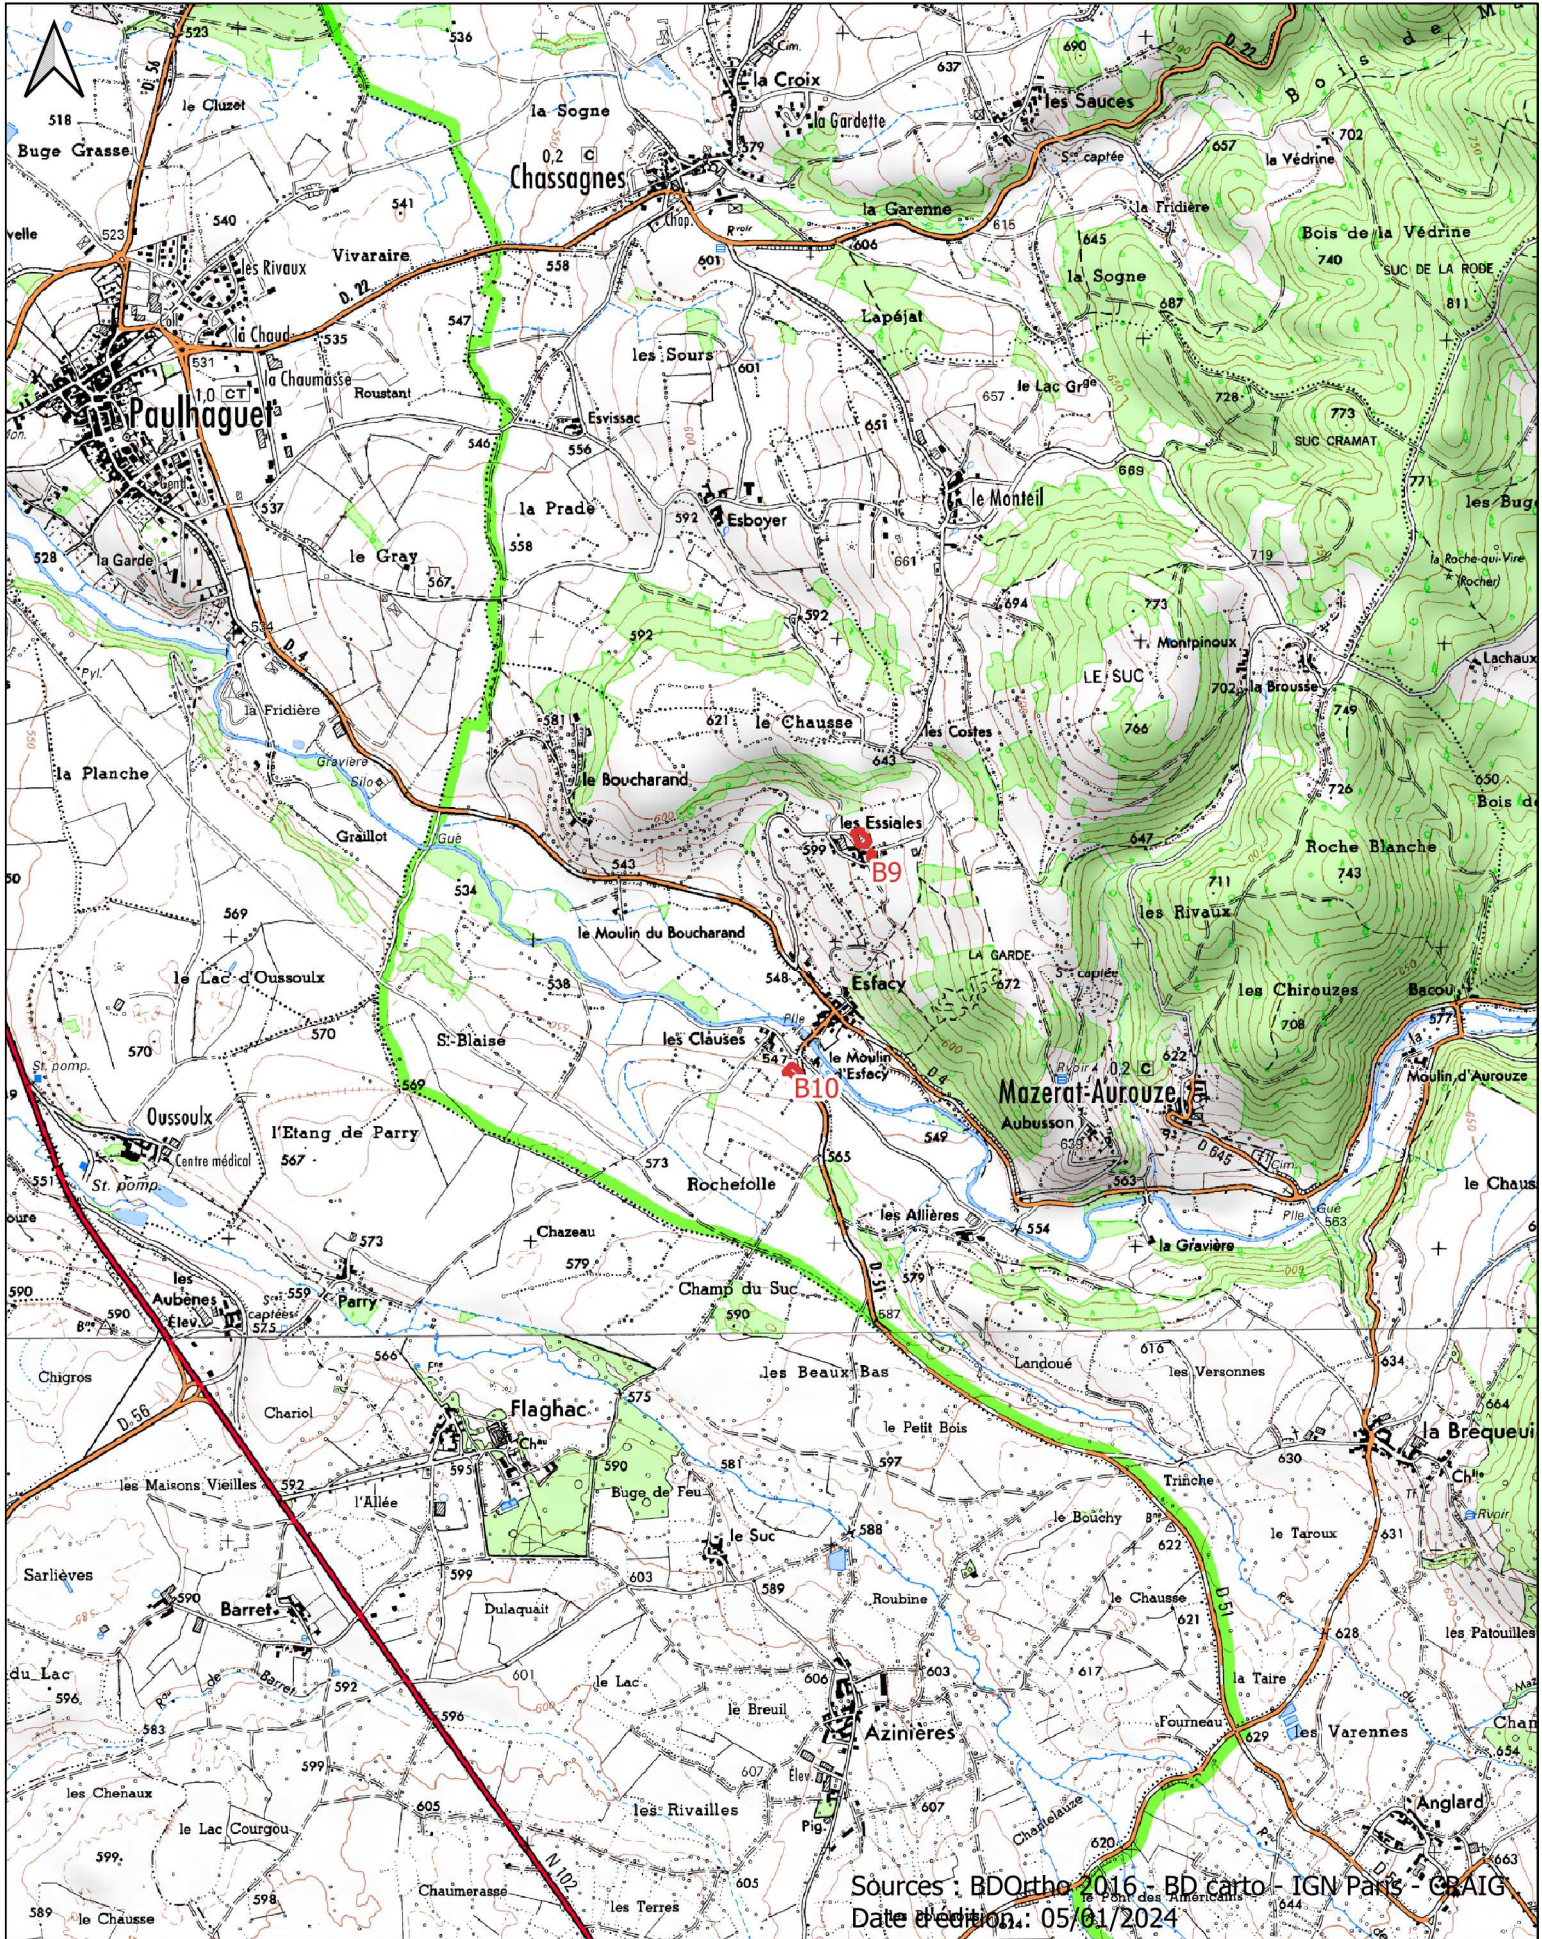

Carte de situation GAEC Sainte-Bonette

Sources : BDOrtho 2016 - BD.carto - IGN/Paris - CRAIG
Date d'édition : 05/01/2024

 Batiments  Projet batiment

0 250 500 m

Carte de situation GAEC Sainte-Bonette

Sources : BDOrtho 2016 - BD carto - IGN Paris - CRAIG
Date d'édition : 05/01/2024

 Batiments

0 250 500 m