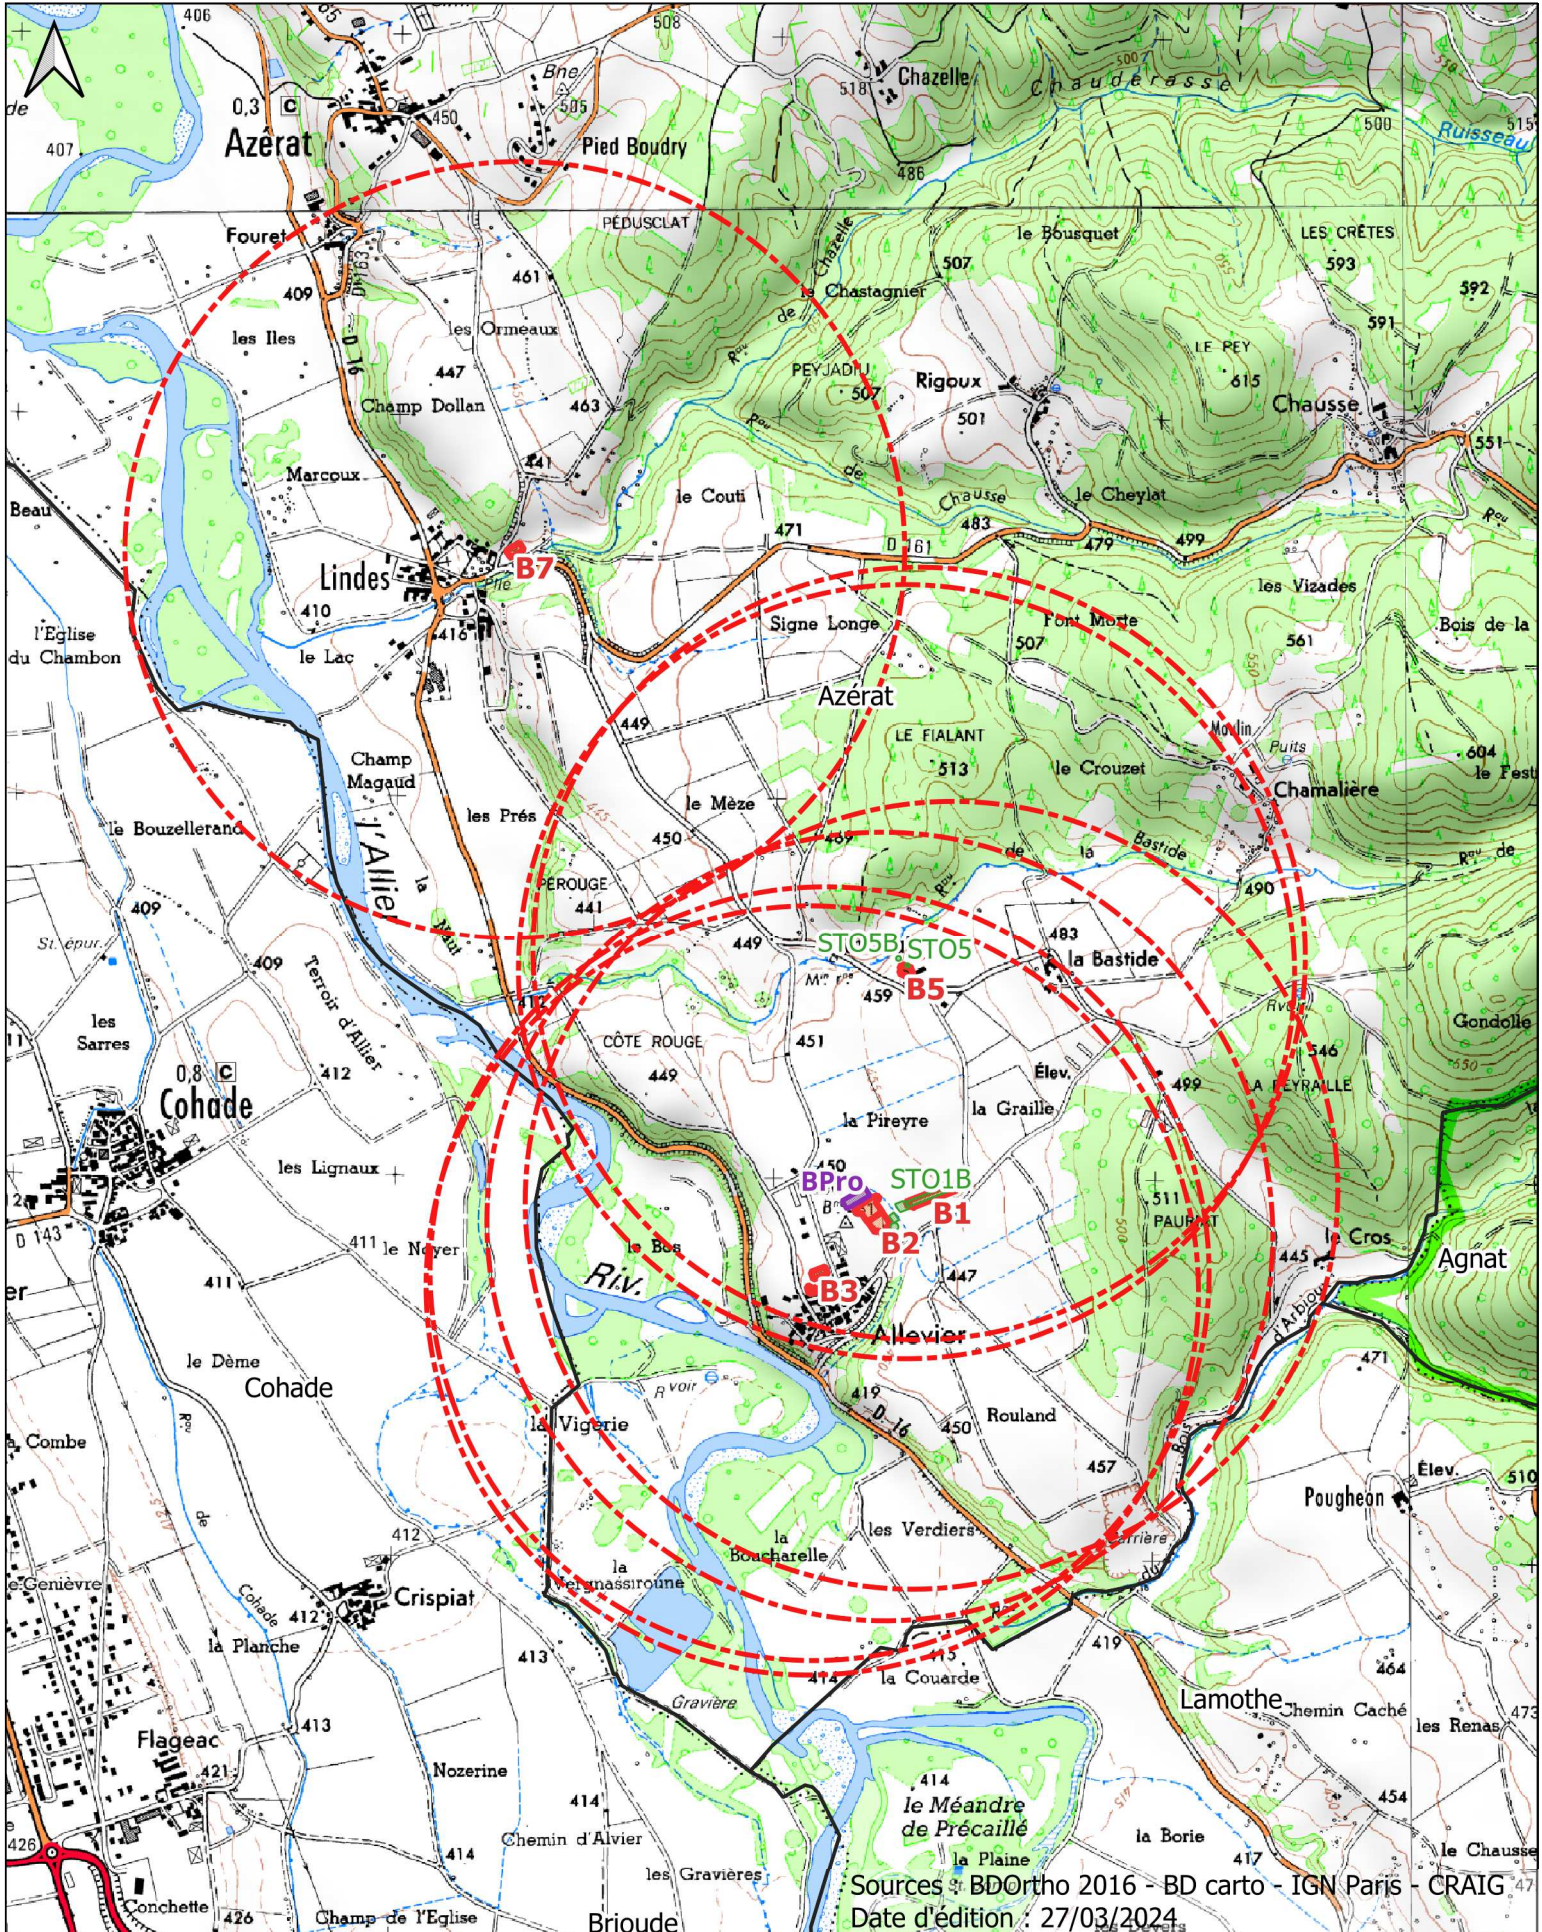

# Rayon de 1 km autour des bâtiments GAEC Sainte-Bonette

	1km		Stockages_effluents		Projet batiment
	Batiments		Limite de commune		

# Rayon de 1 km autour des bâtiments GAEC Sainte-Bonette