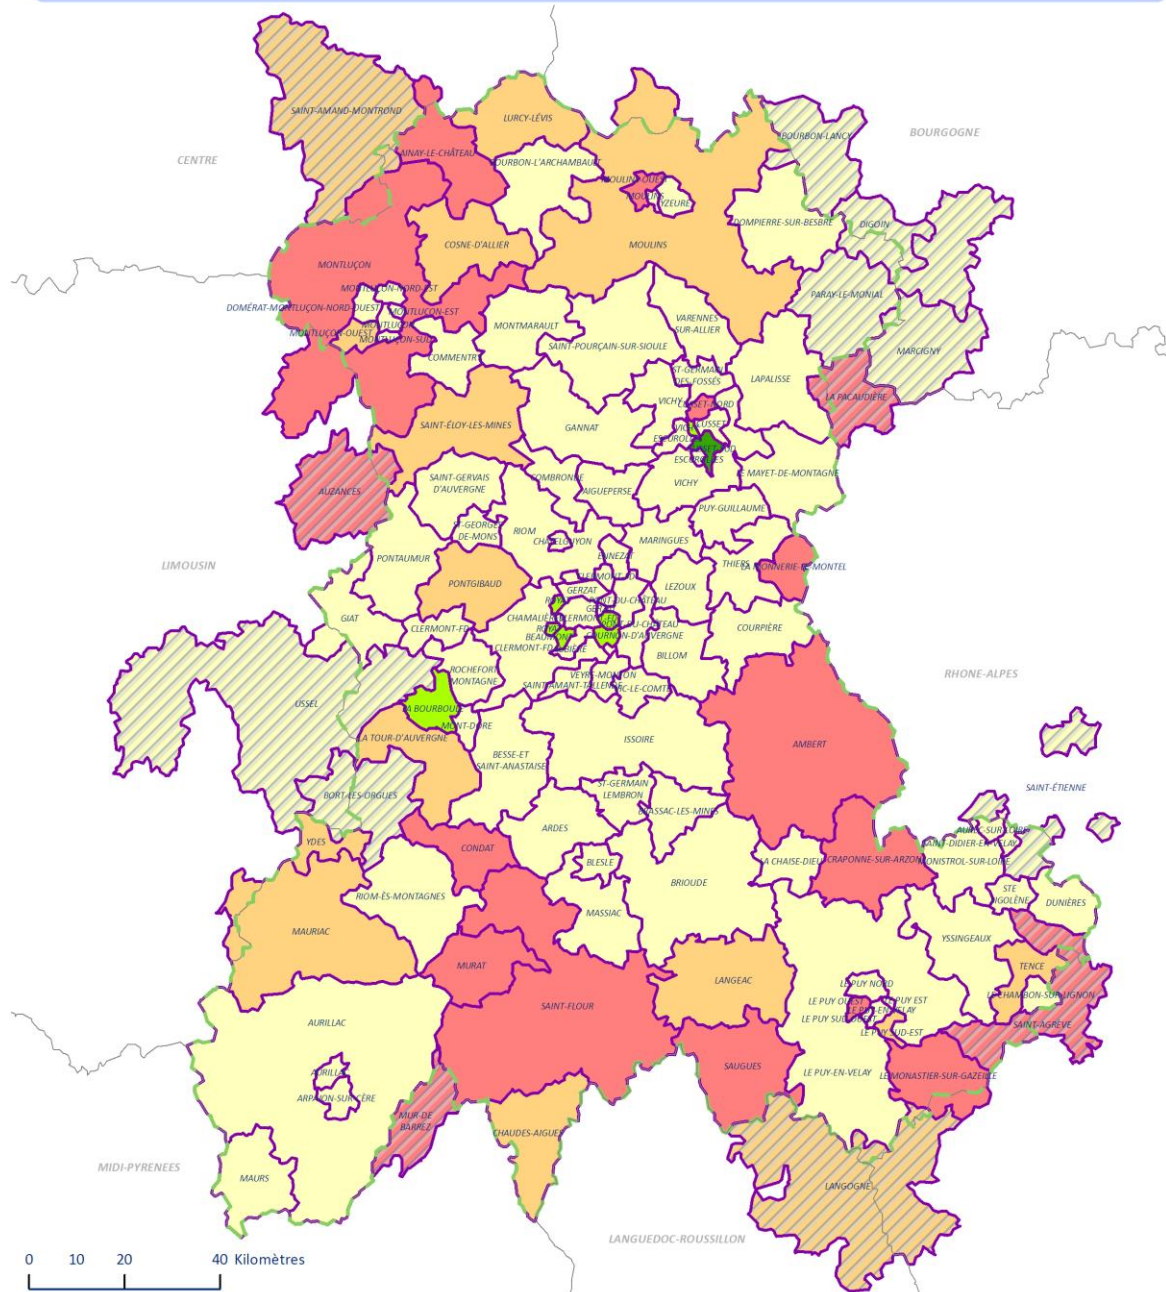

ZONES DE MISE EN OEUVRE DES MESURES DESTINÉES À FAVORISER UNE MEILLEURE RÉPARTITION GÉOGRAPHIQUE
DES MASSEURS-KINÉSITHÉRAPEUTES LIBÉRAUX - RÉGION AUVERGNE - 2011

Niveau de dotation (méthode CNAMTS)

1. Très sous doté
2. Sous doté
3. Intermédiaire
4. Très doté
5. Sur doté

Zone relevant de la compétence de l'ARS limitrophe
Représentation de la situation initiale

Auvergne

Sources : ARS d'Auvergne
Mission stratégique régionale de santé
CNAMTS décembre 2011 - Bassins de vie INSEE
CRAIG - BD Carto © IGN 2009
Licence n°2009-CISE27-202 - Reproduction interdite

Réalisation : ARS d'Auvergne - Mission stratégique régionale de santé - juin 2012