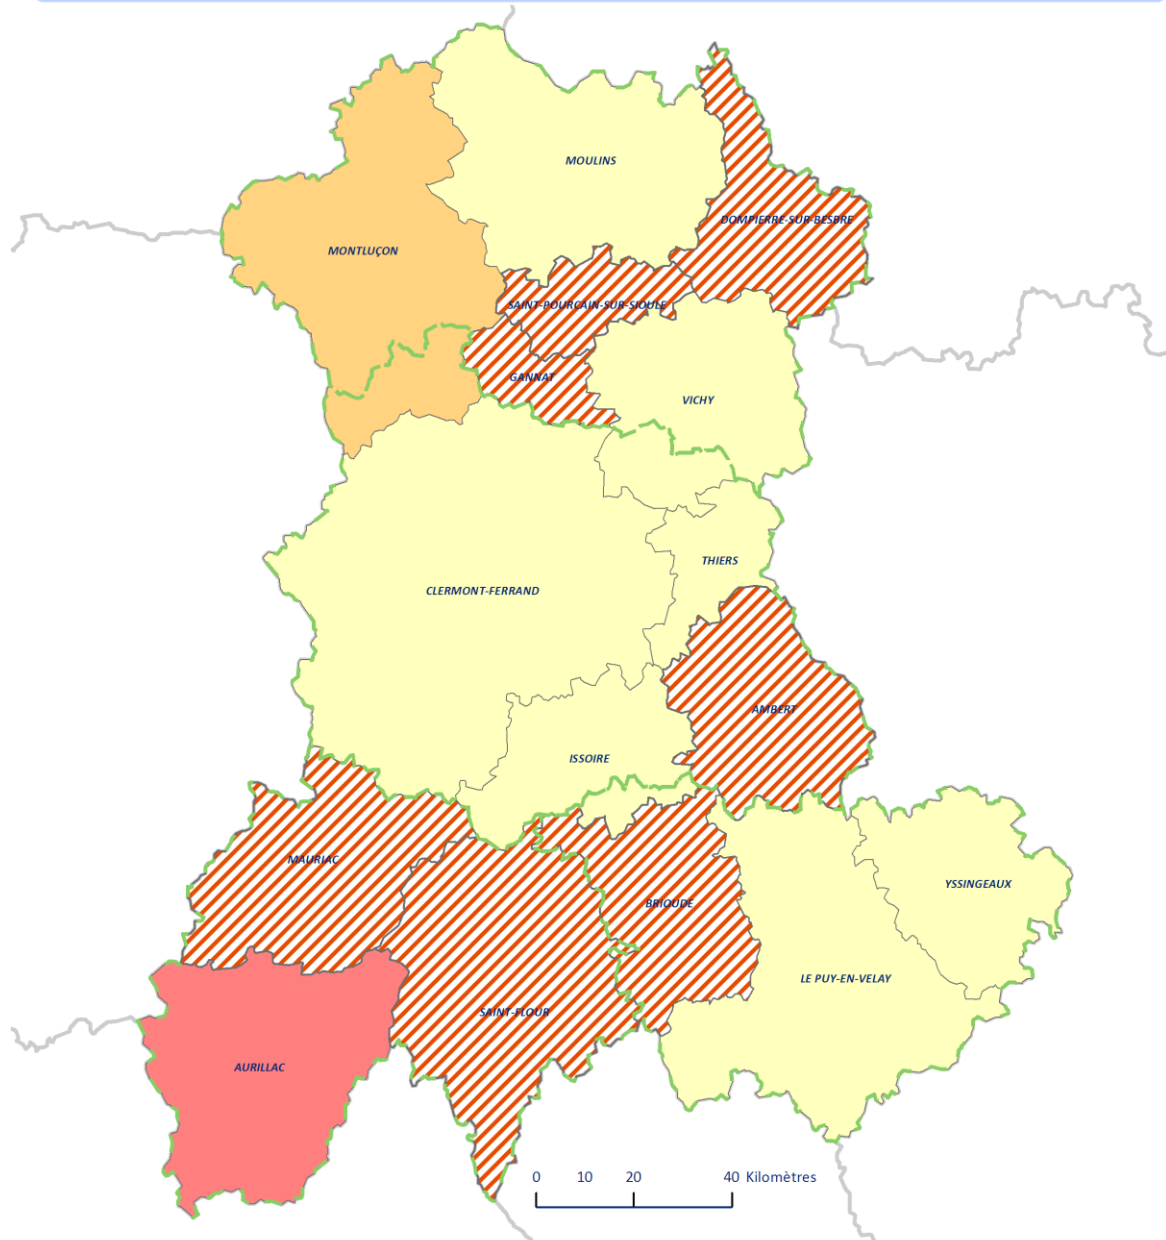

Fait à Clermont-Ferrand, le 11 juillet 2012

Le directeur général,

Signé : François Dumuis

Annexe 1 :

ZONES DE MISE EN OEUVRE DES MESURES DESTINÉES À FAVORISER UNE MEILLEURE RÉPARTITION GÉOGRAPHIQUE
DES SAGES-FEMMES LIBÉRALES - RÉGION AUVERGNE