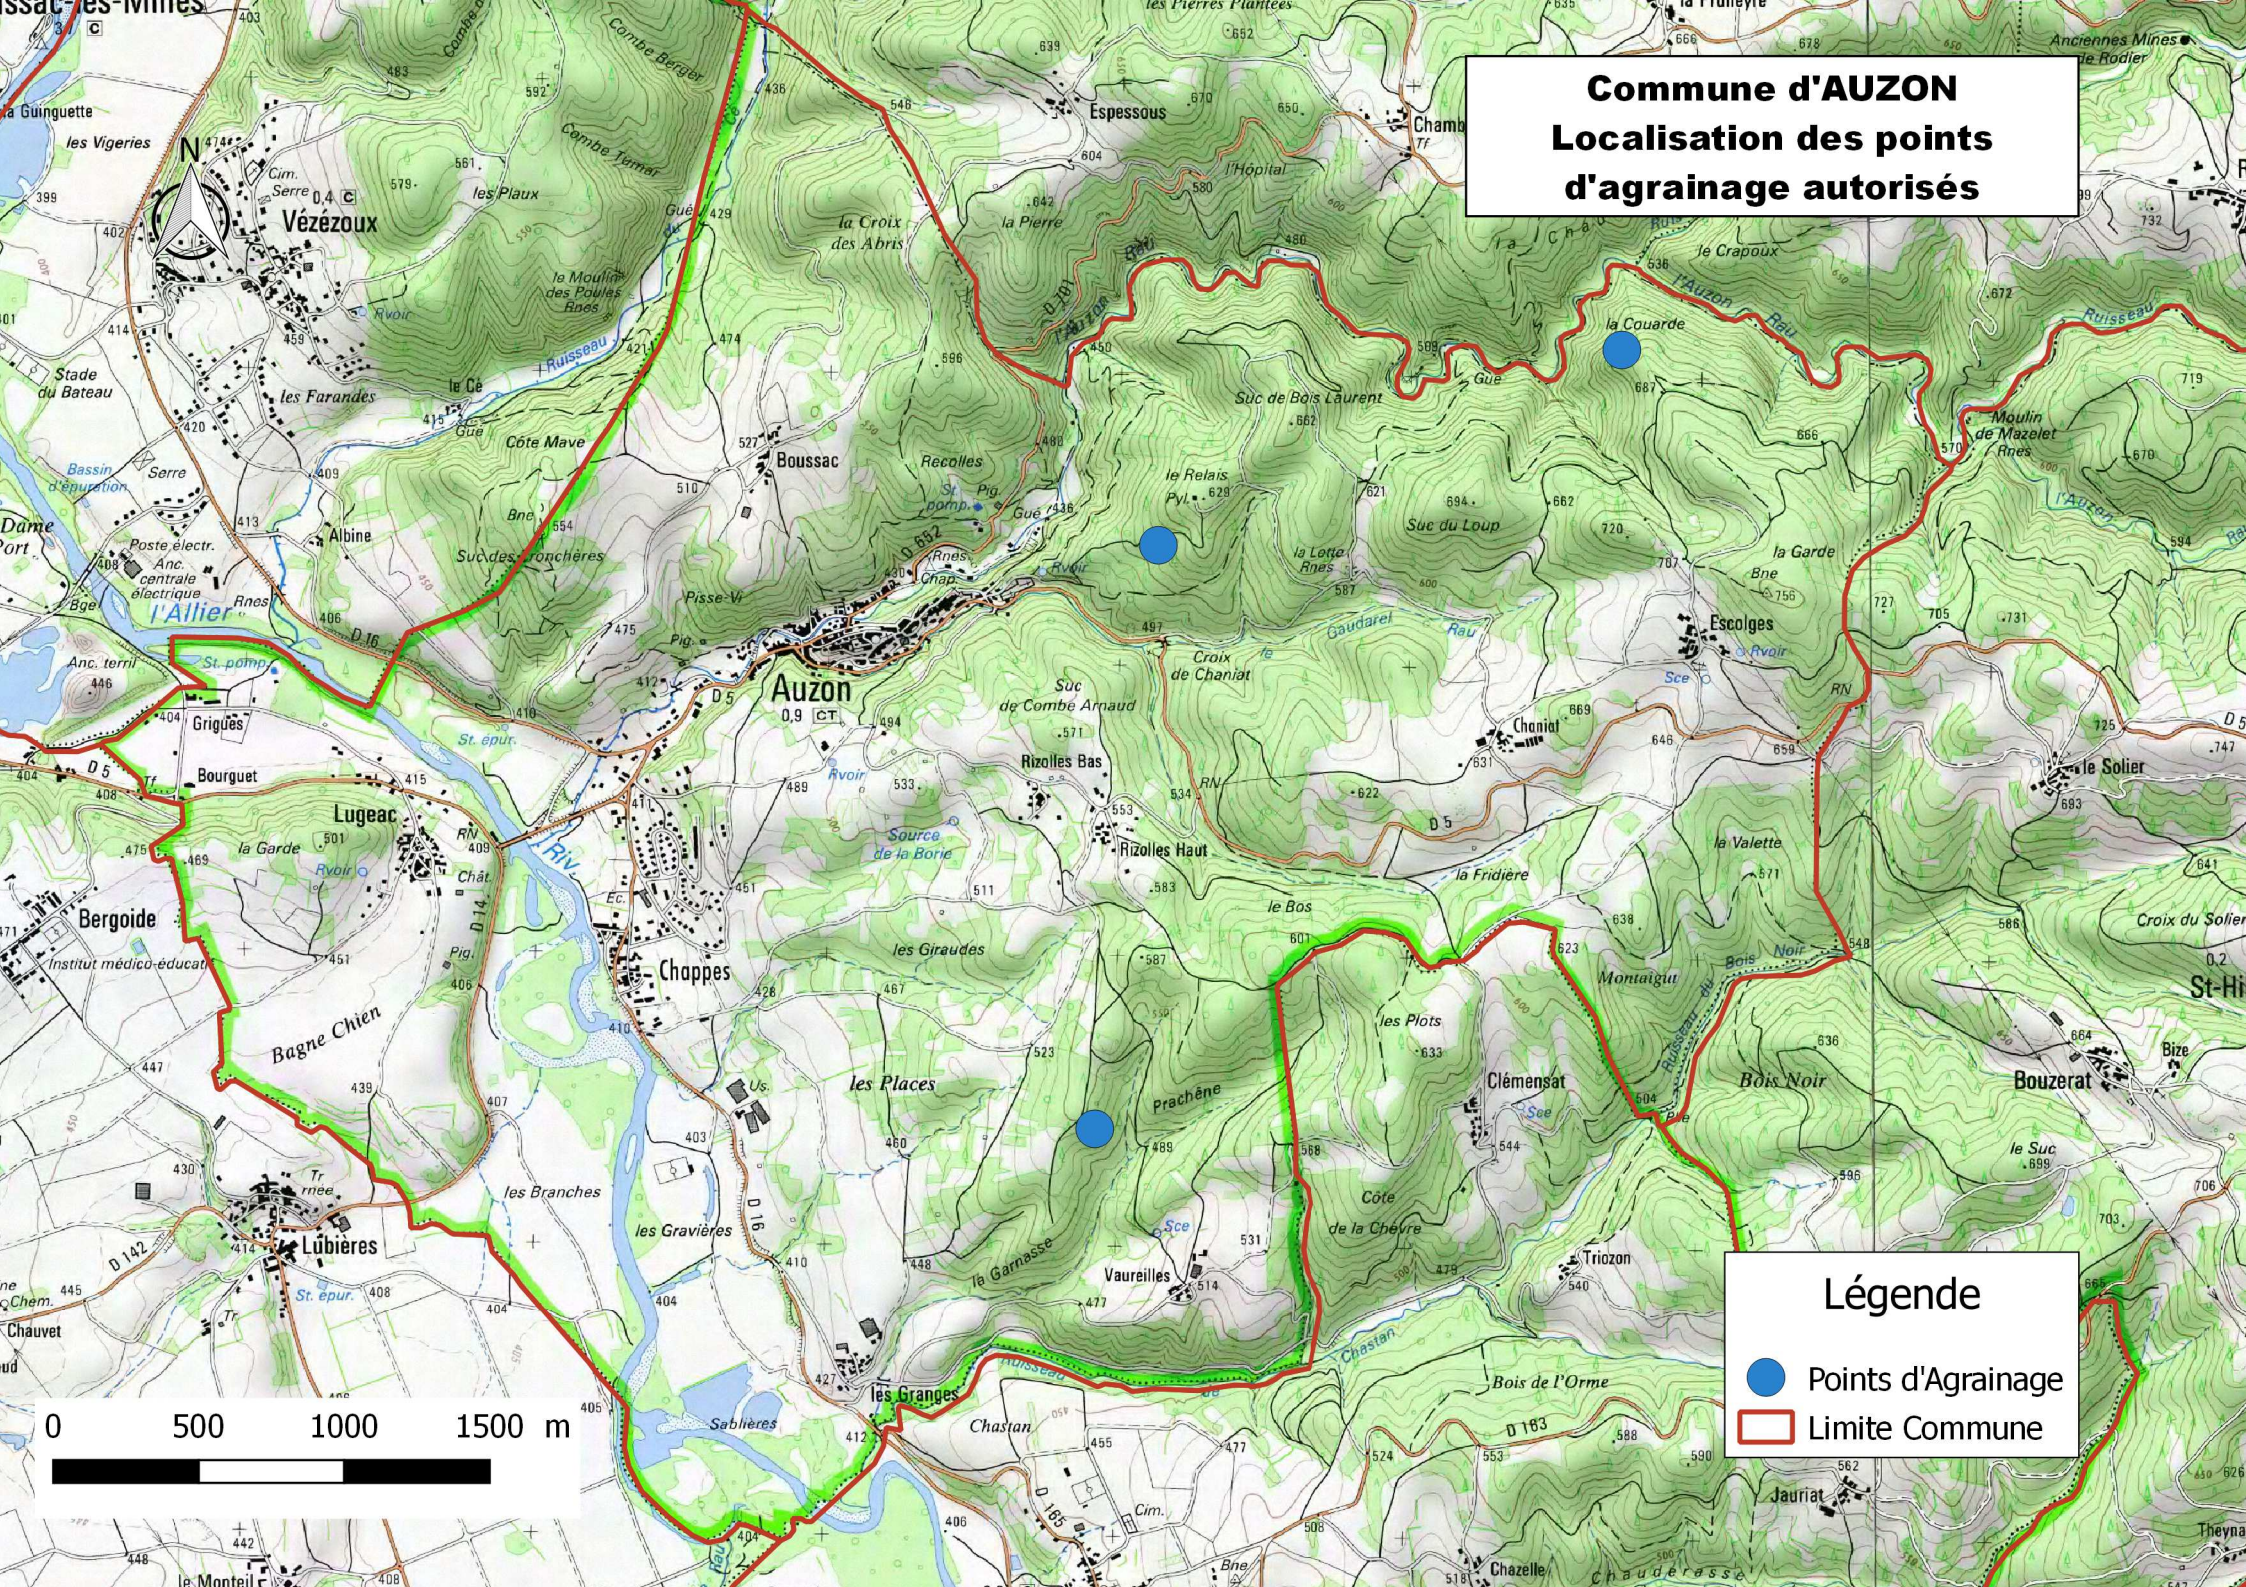

Commune d'AUZON

Localisation des points d'agraine autorisés

Légende

- Points d'Agraine
- ▭ Limite Commune

0 500 1000 1500 m