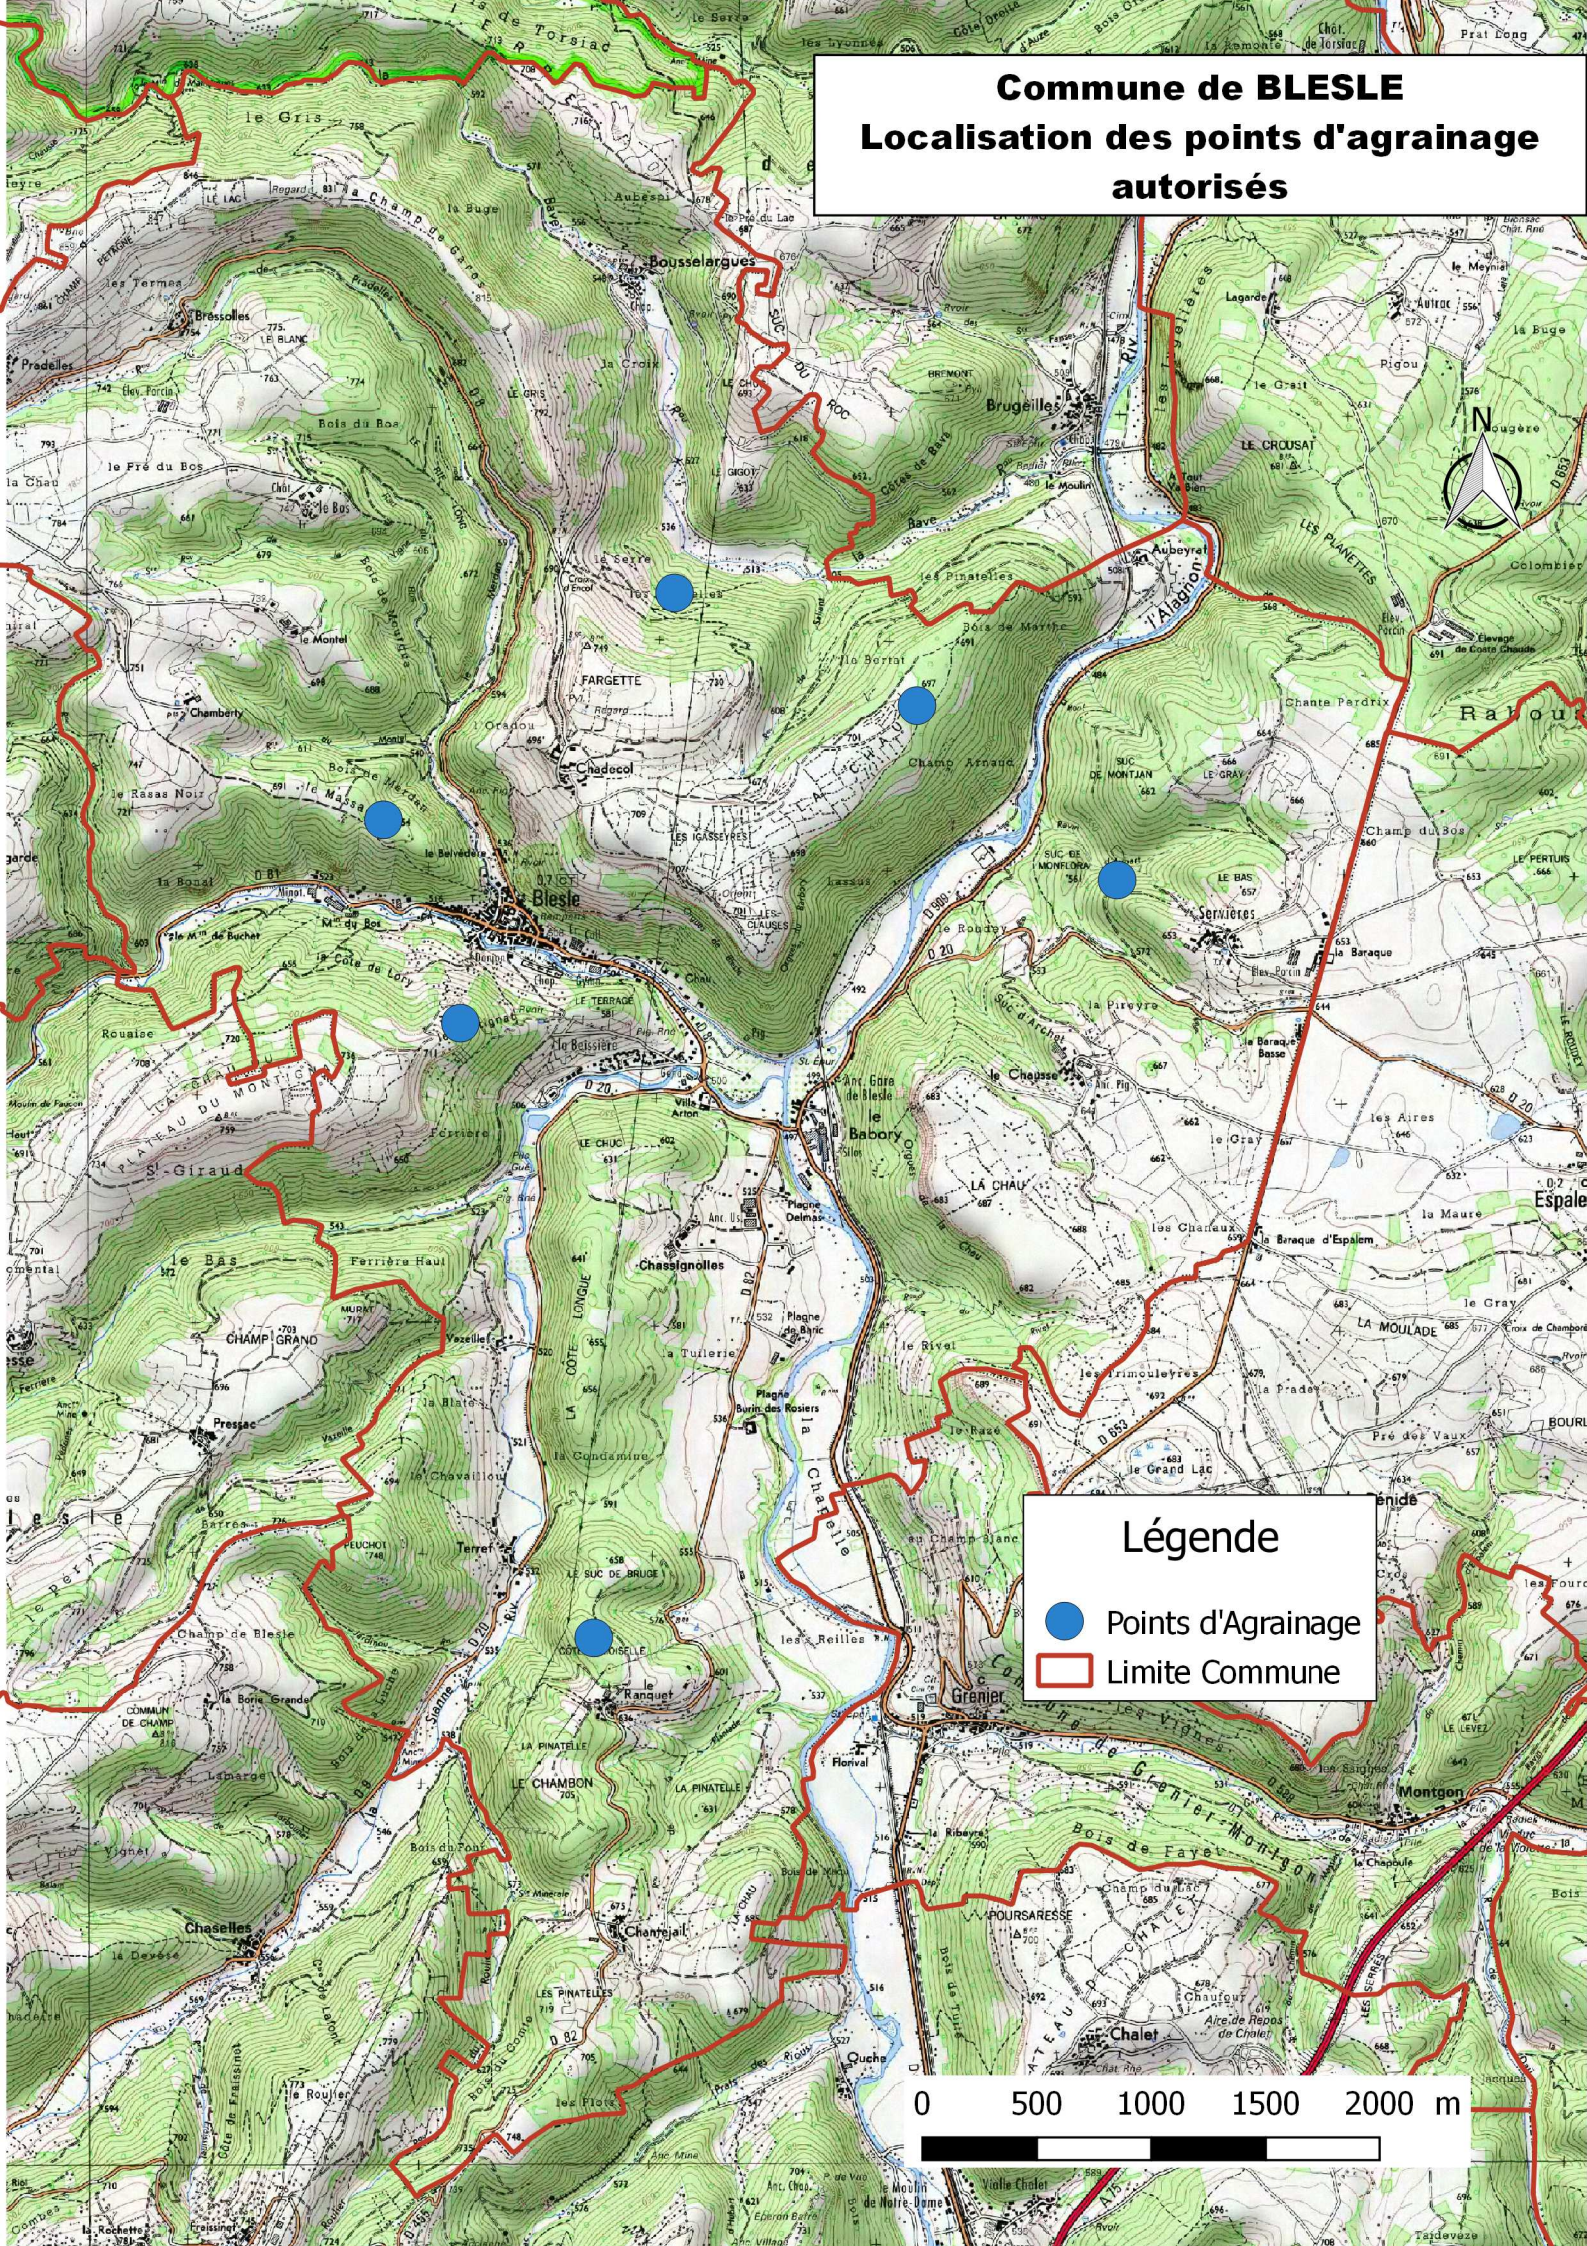

Commune de BLESLE

Localisation des points d'agraining autorisés

Légende

- Points d'Agraining
- ▭ Limite Commune

0 500 1000 1500 2000 m