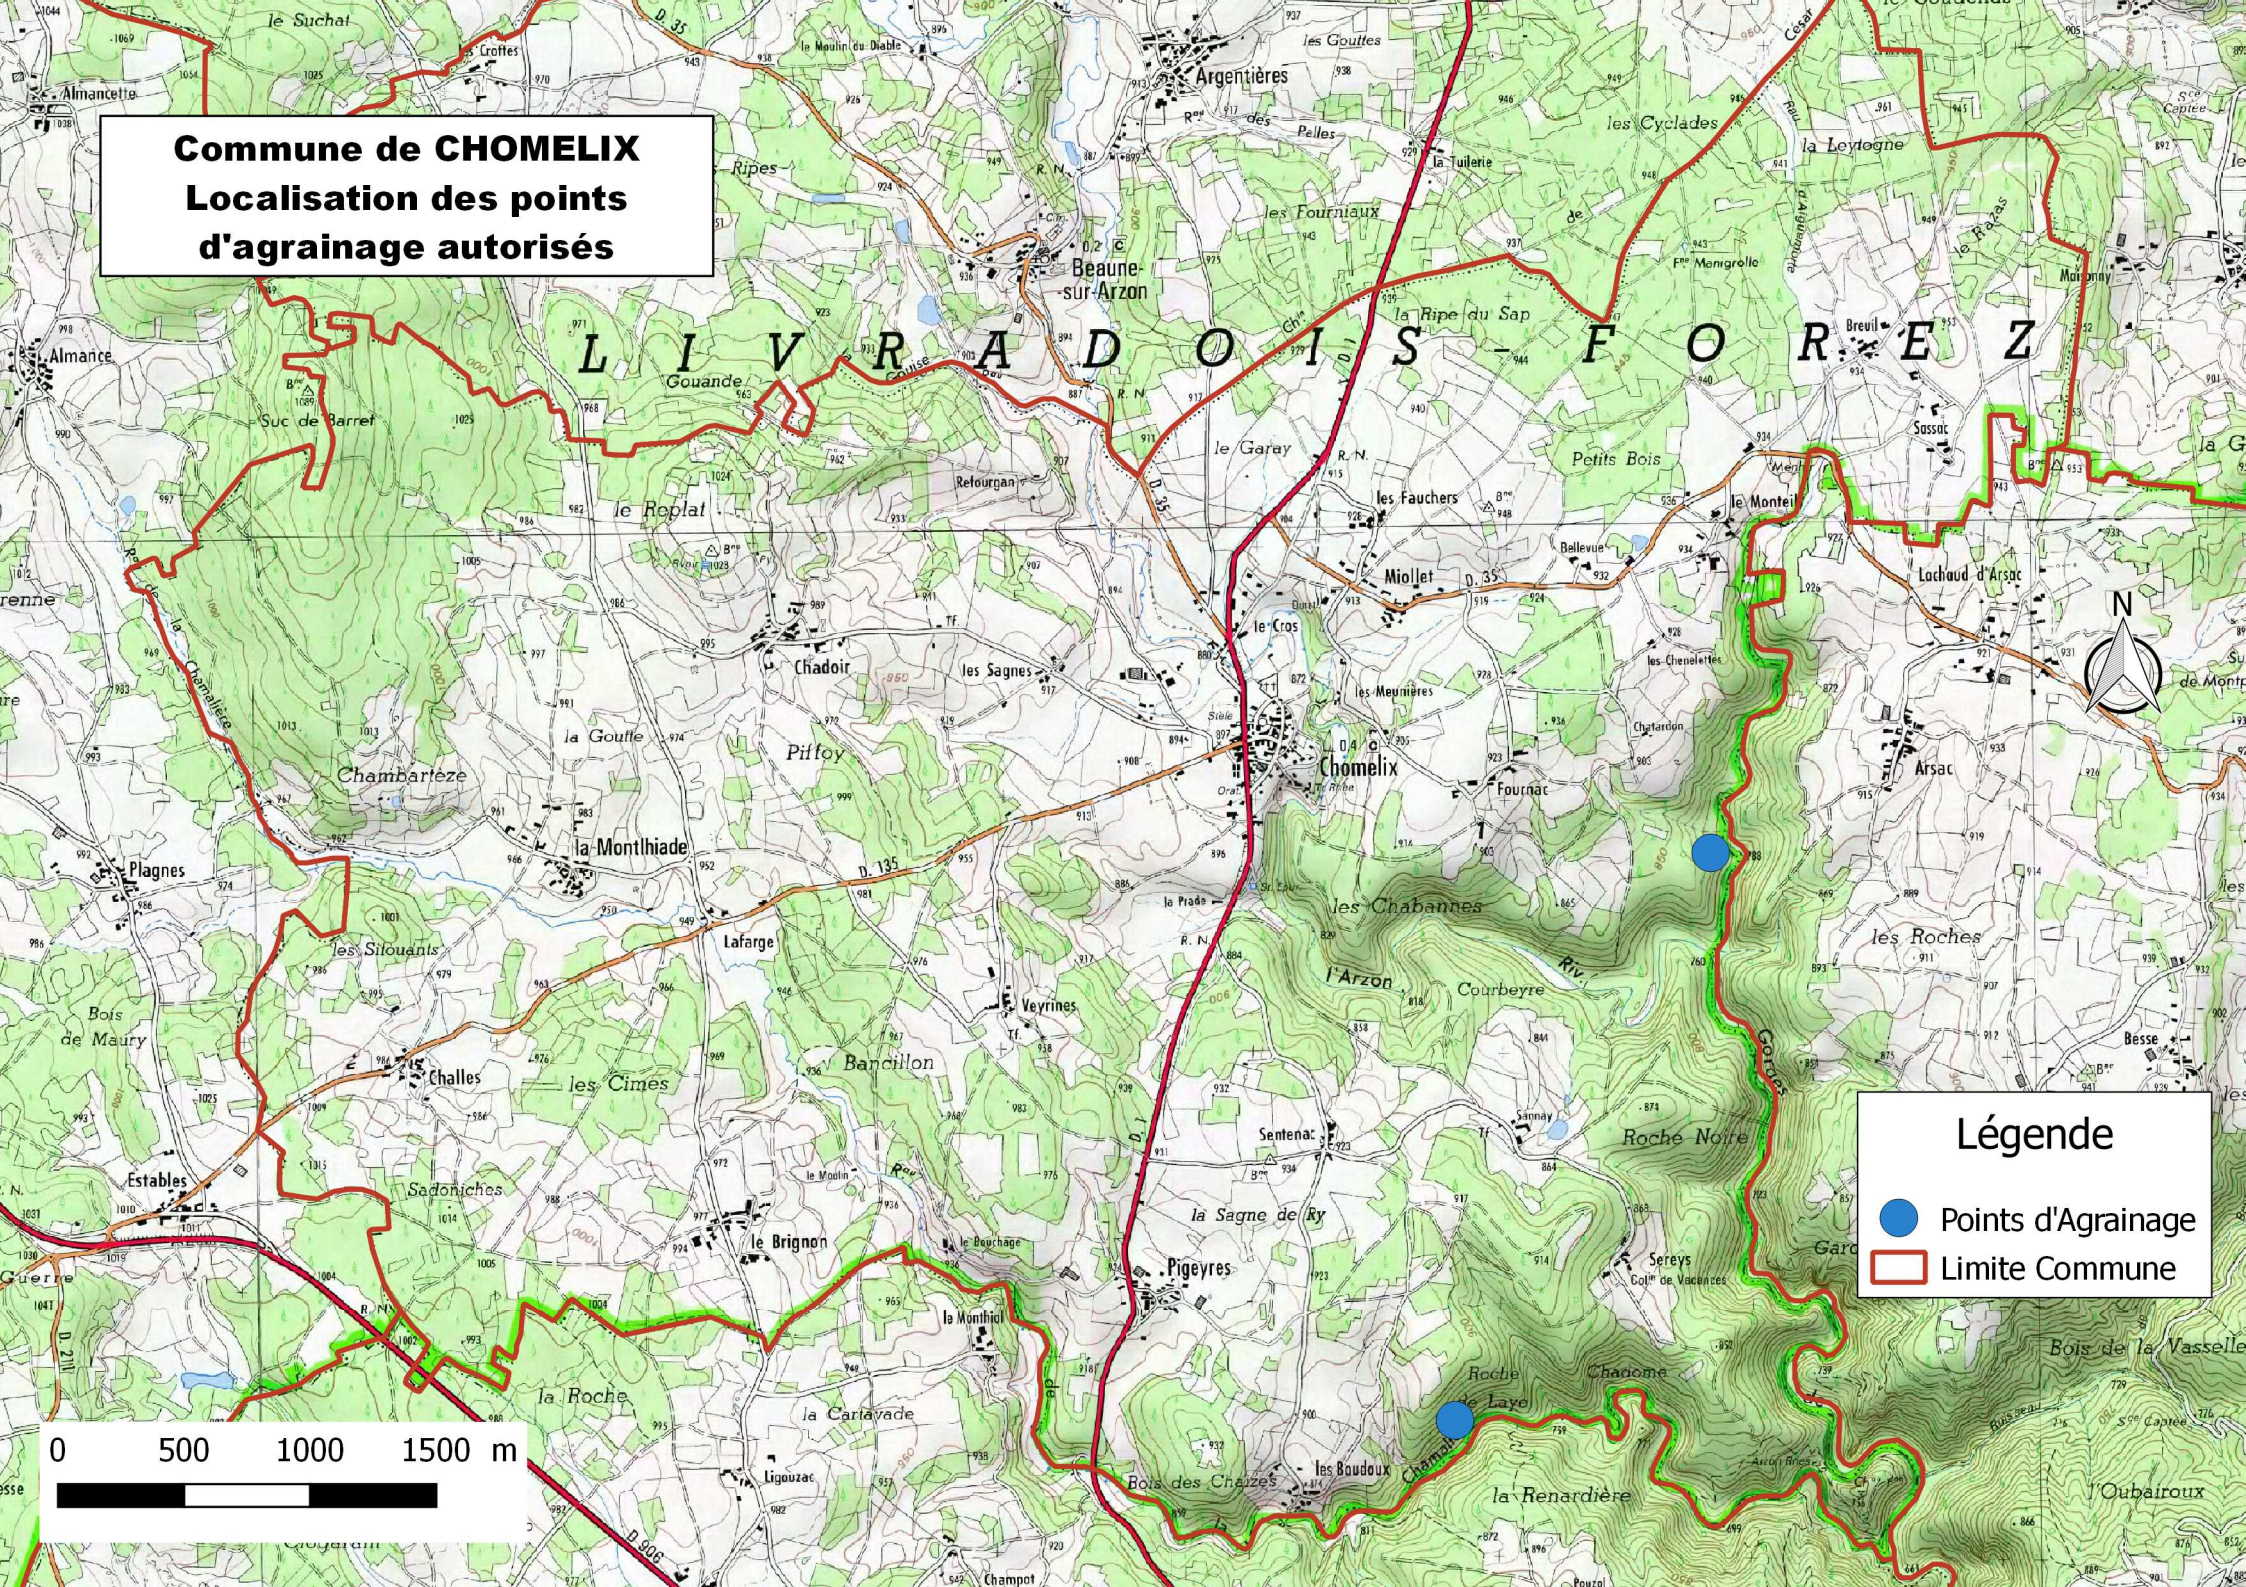

Commune de CHOMELIX
Localisation des points
d'agraineage autorisés

Légende

-  Points d'Agraineage
-  Limite Commune

0 500 1000 1500 m