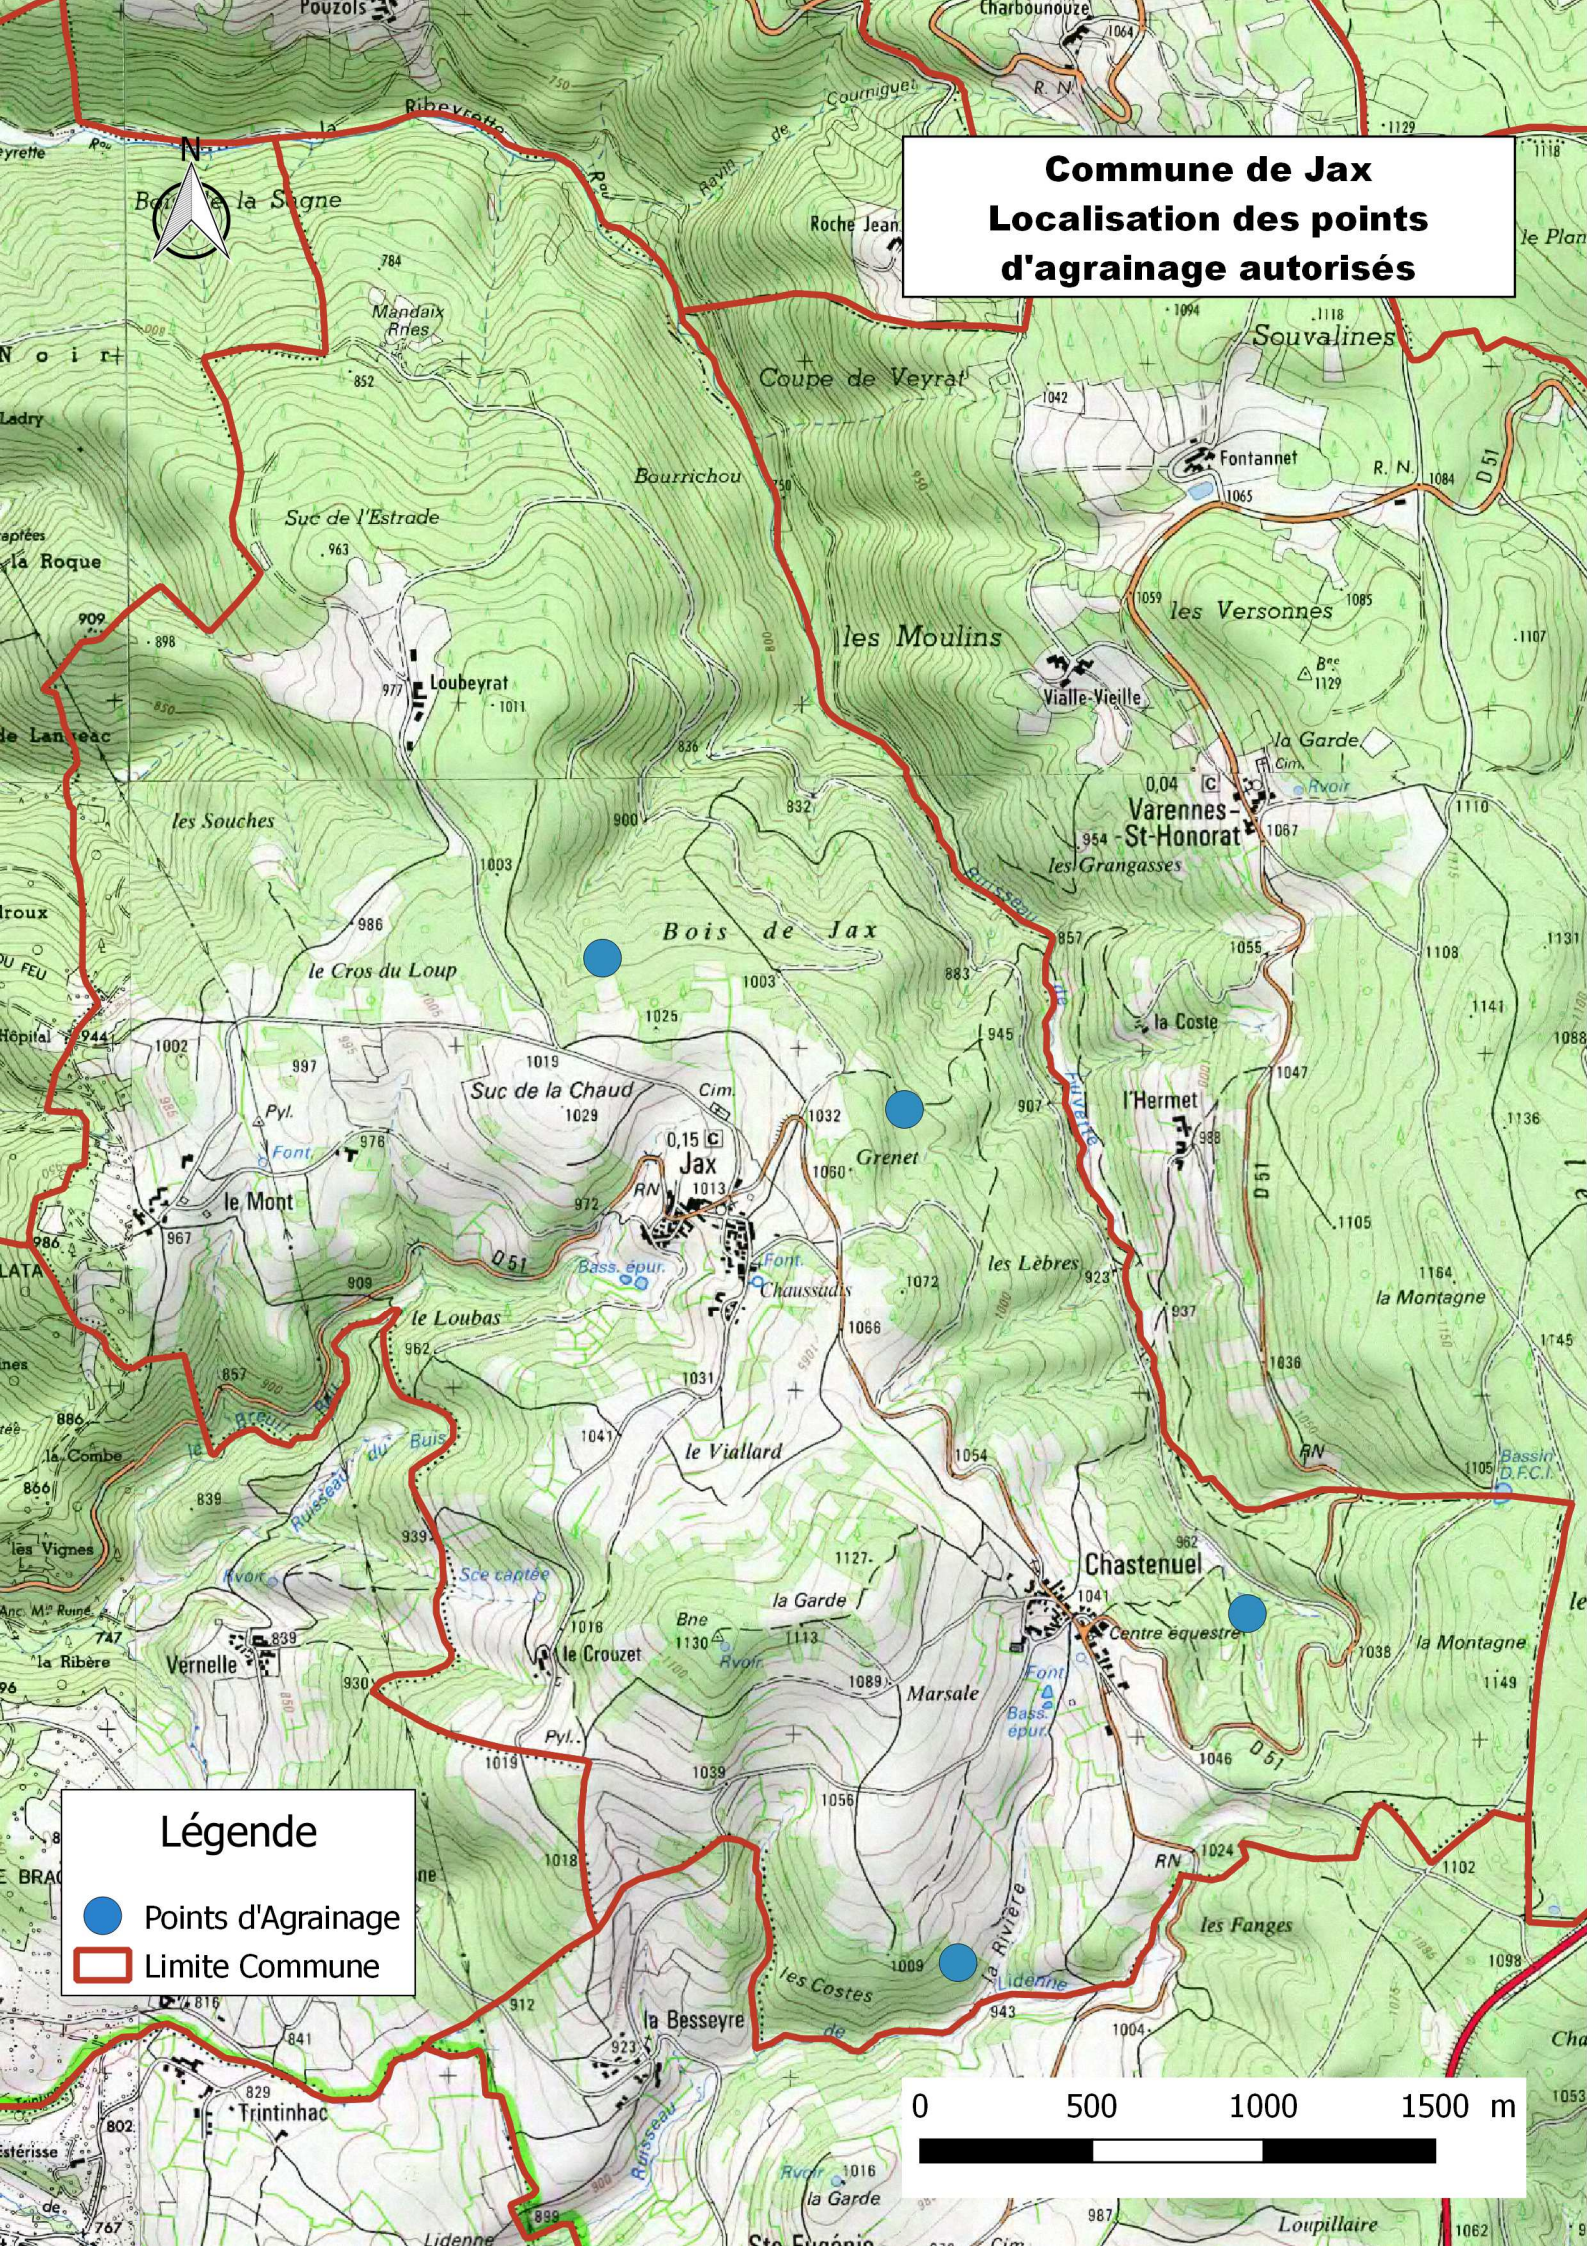

# Commune de Jax

## Localisation des points d'agrainage autorisés

### Légende

- Points d'Agrainage
- ▭ Limite Commune

0 500 1000 1500 m