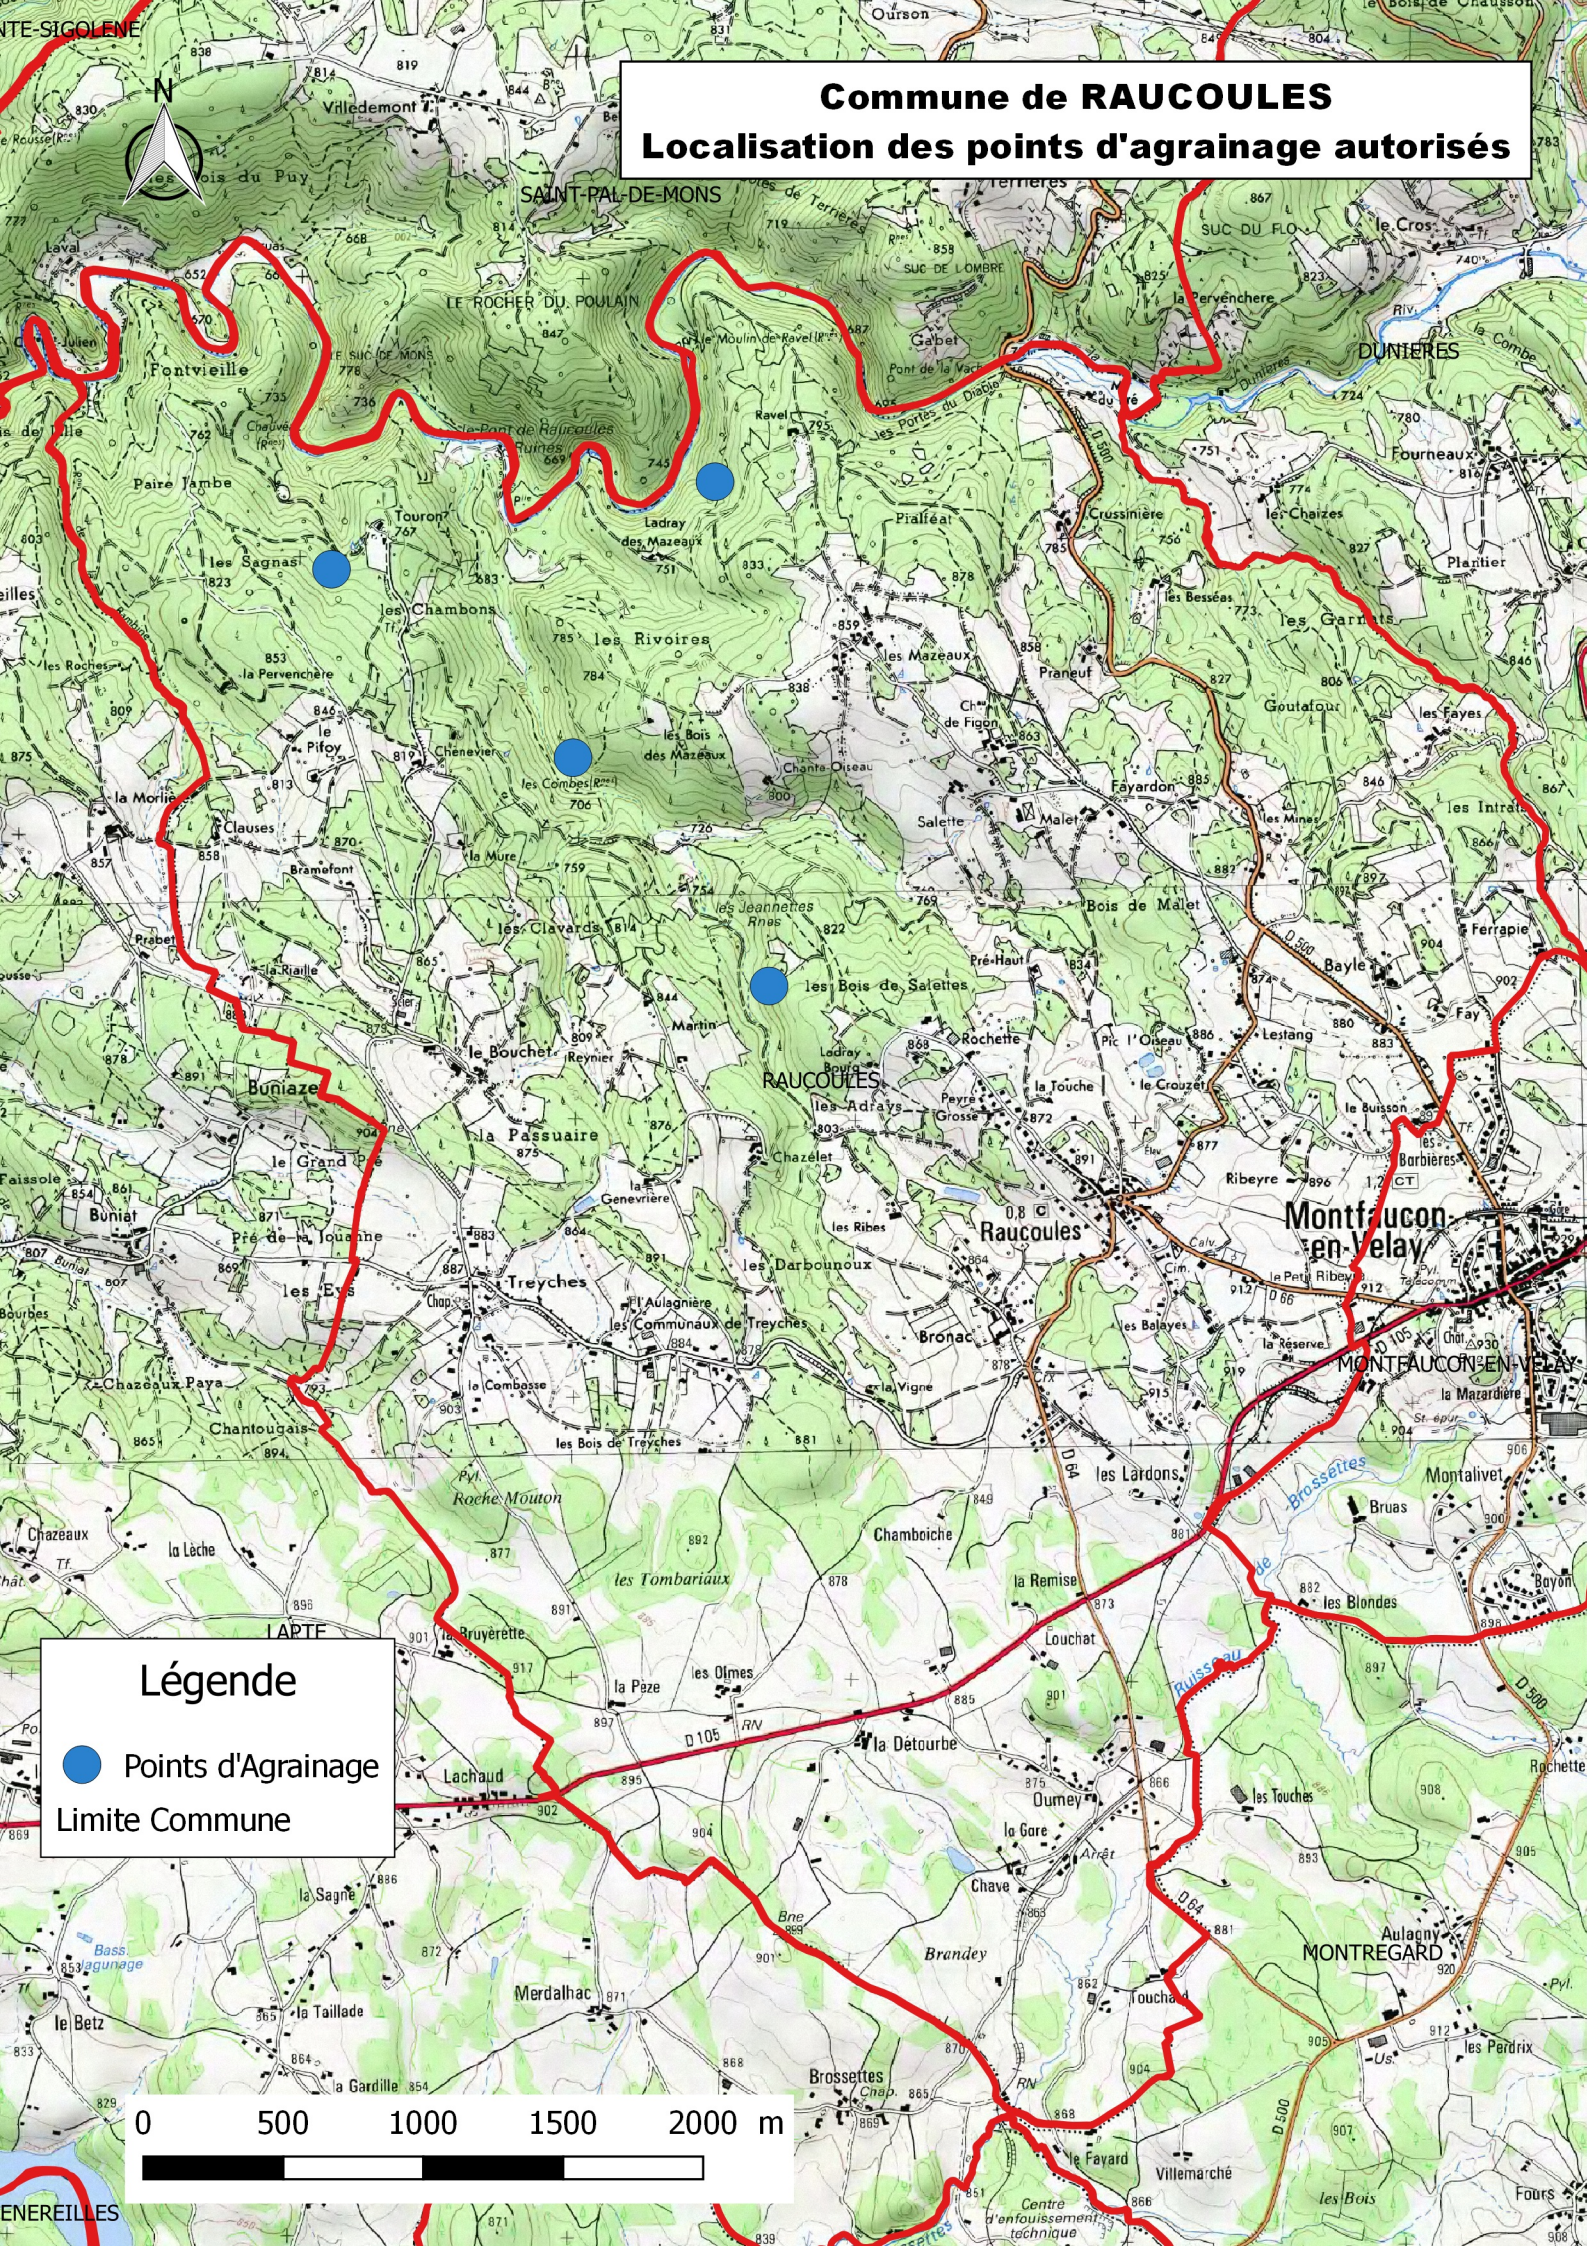

Commune de RAUCOULES

Localisation des points d'agraine autorisés

Légende

- Points d'Agraine
- Limite Commune

0 500 1000 1500 2000 m