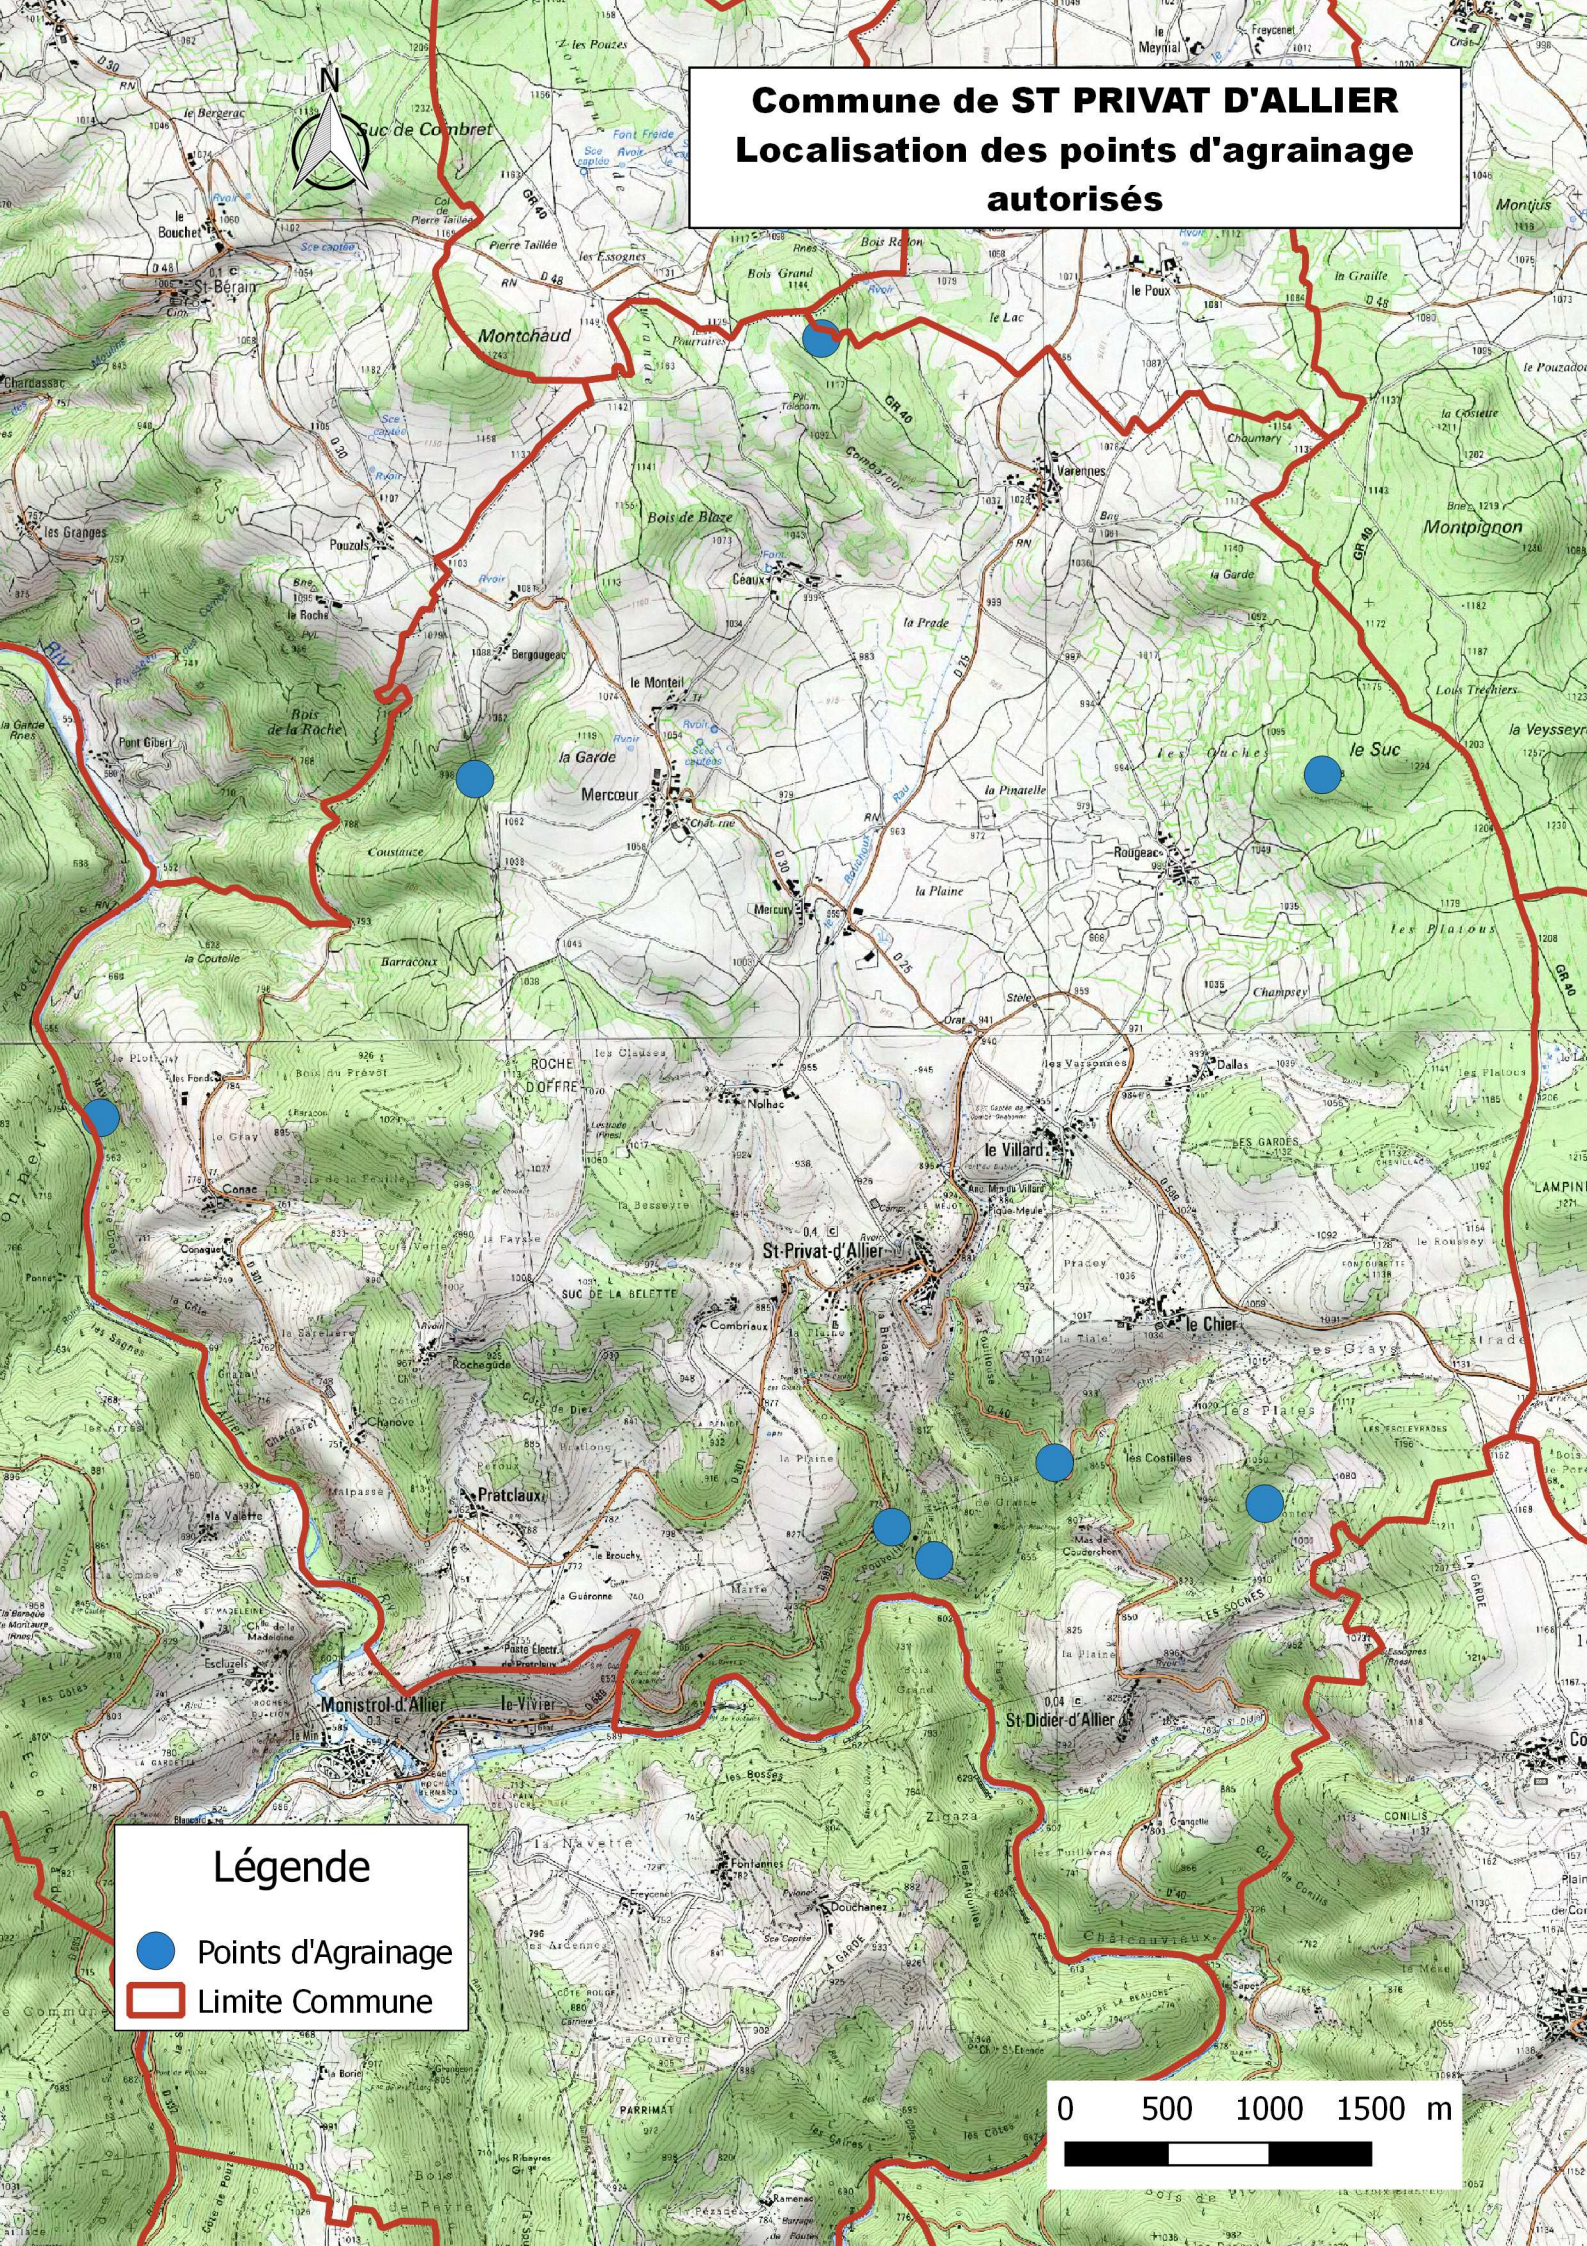

Commune de ST PRIVAT D'ALLIER

Localisation des points d'agraining autorisés

Légende

- Points d'Agraining
- ▭ Limite Commune

0 500 1000 1500 m