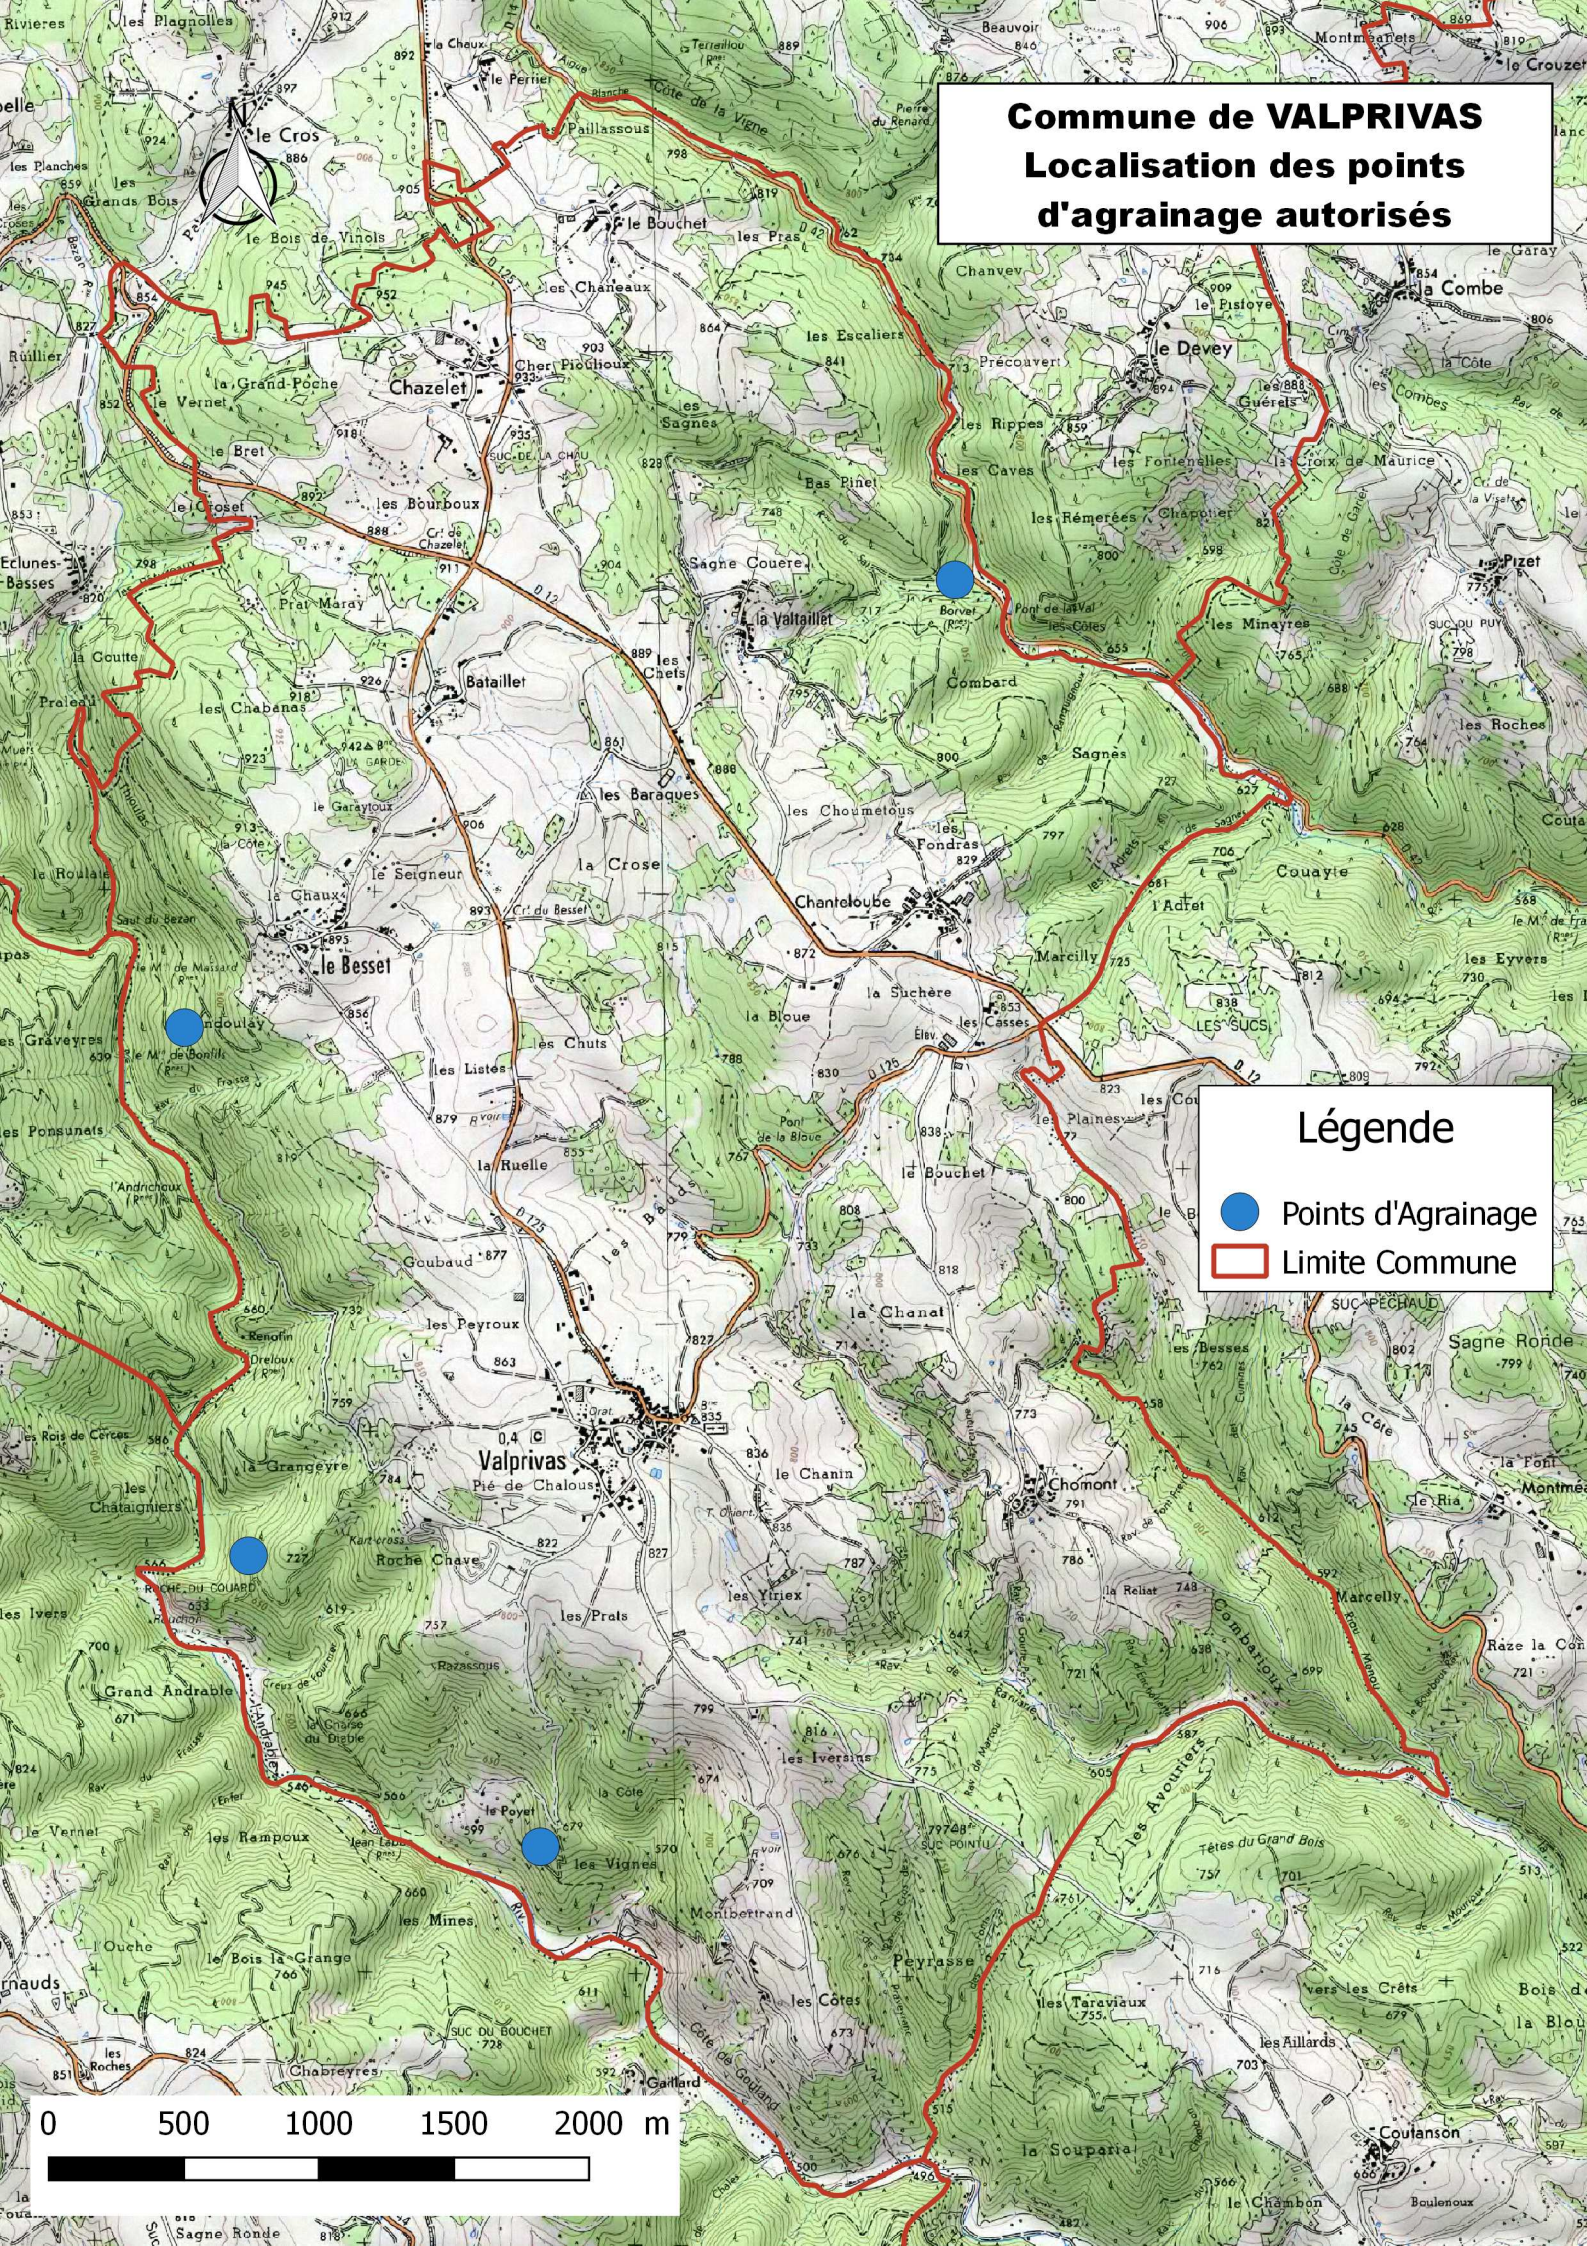

Commune de VALPRIVAS

Localisation des points d'agraine autorisés

Légende

- Points d'Agraine
- ▭ Limite Commune

0 500 1000 1500 2000 m