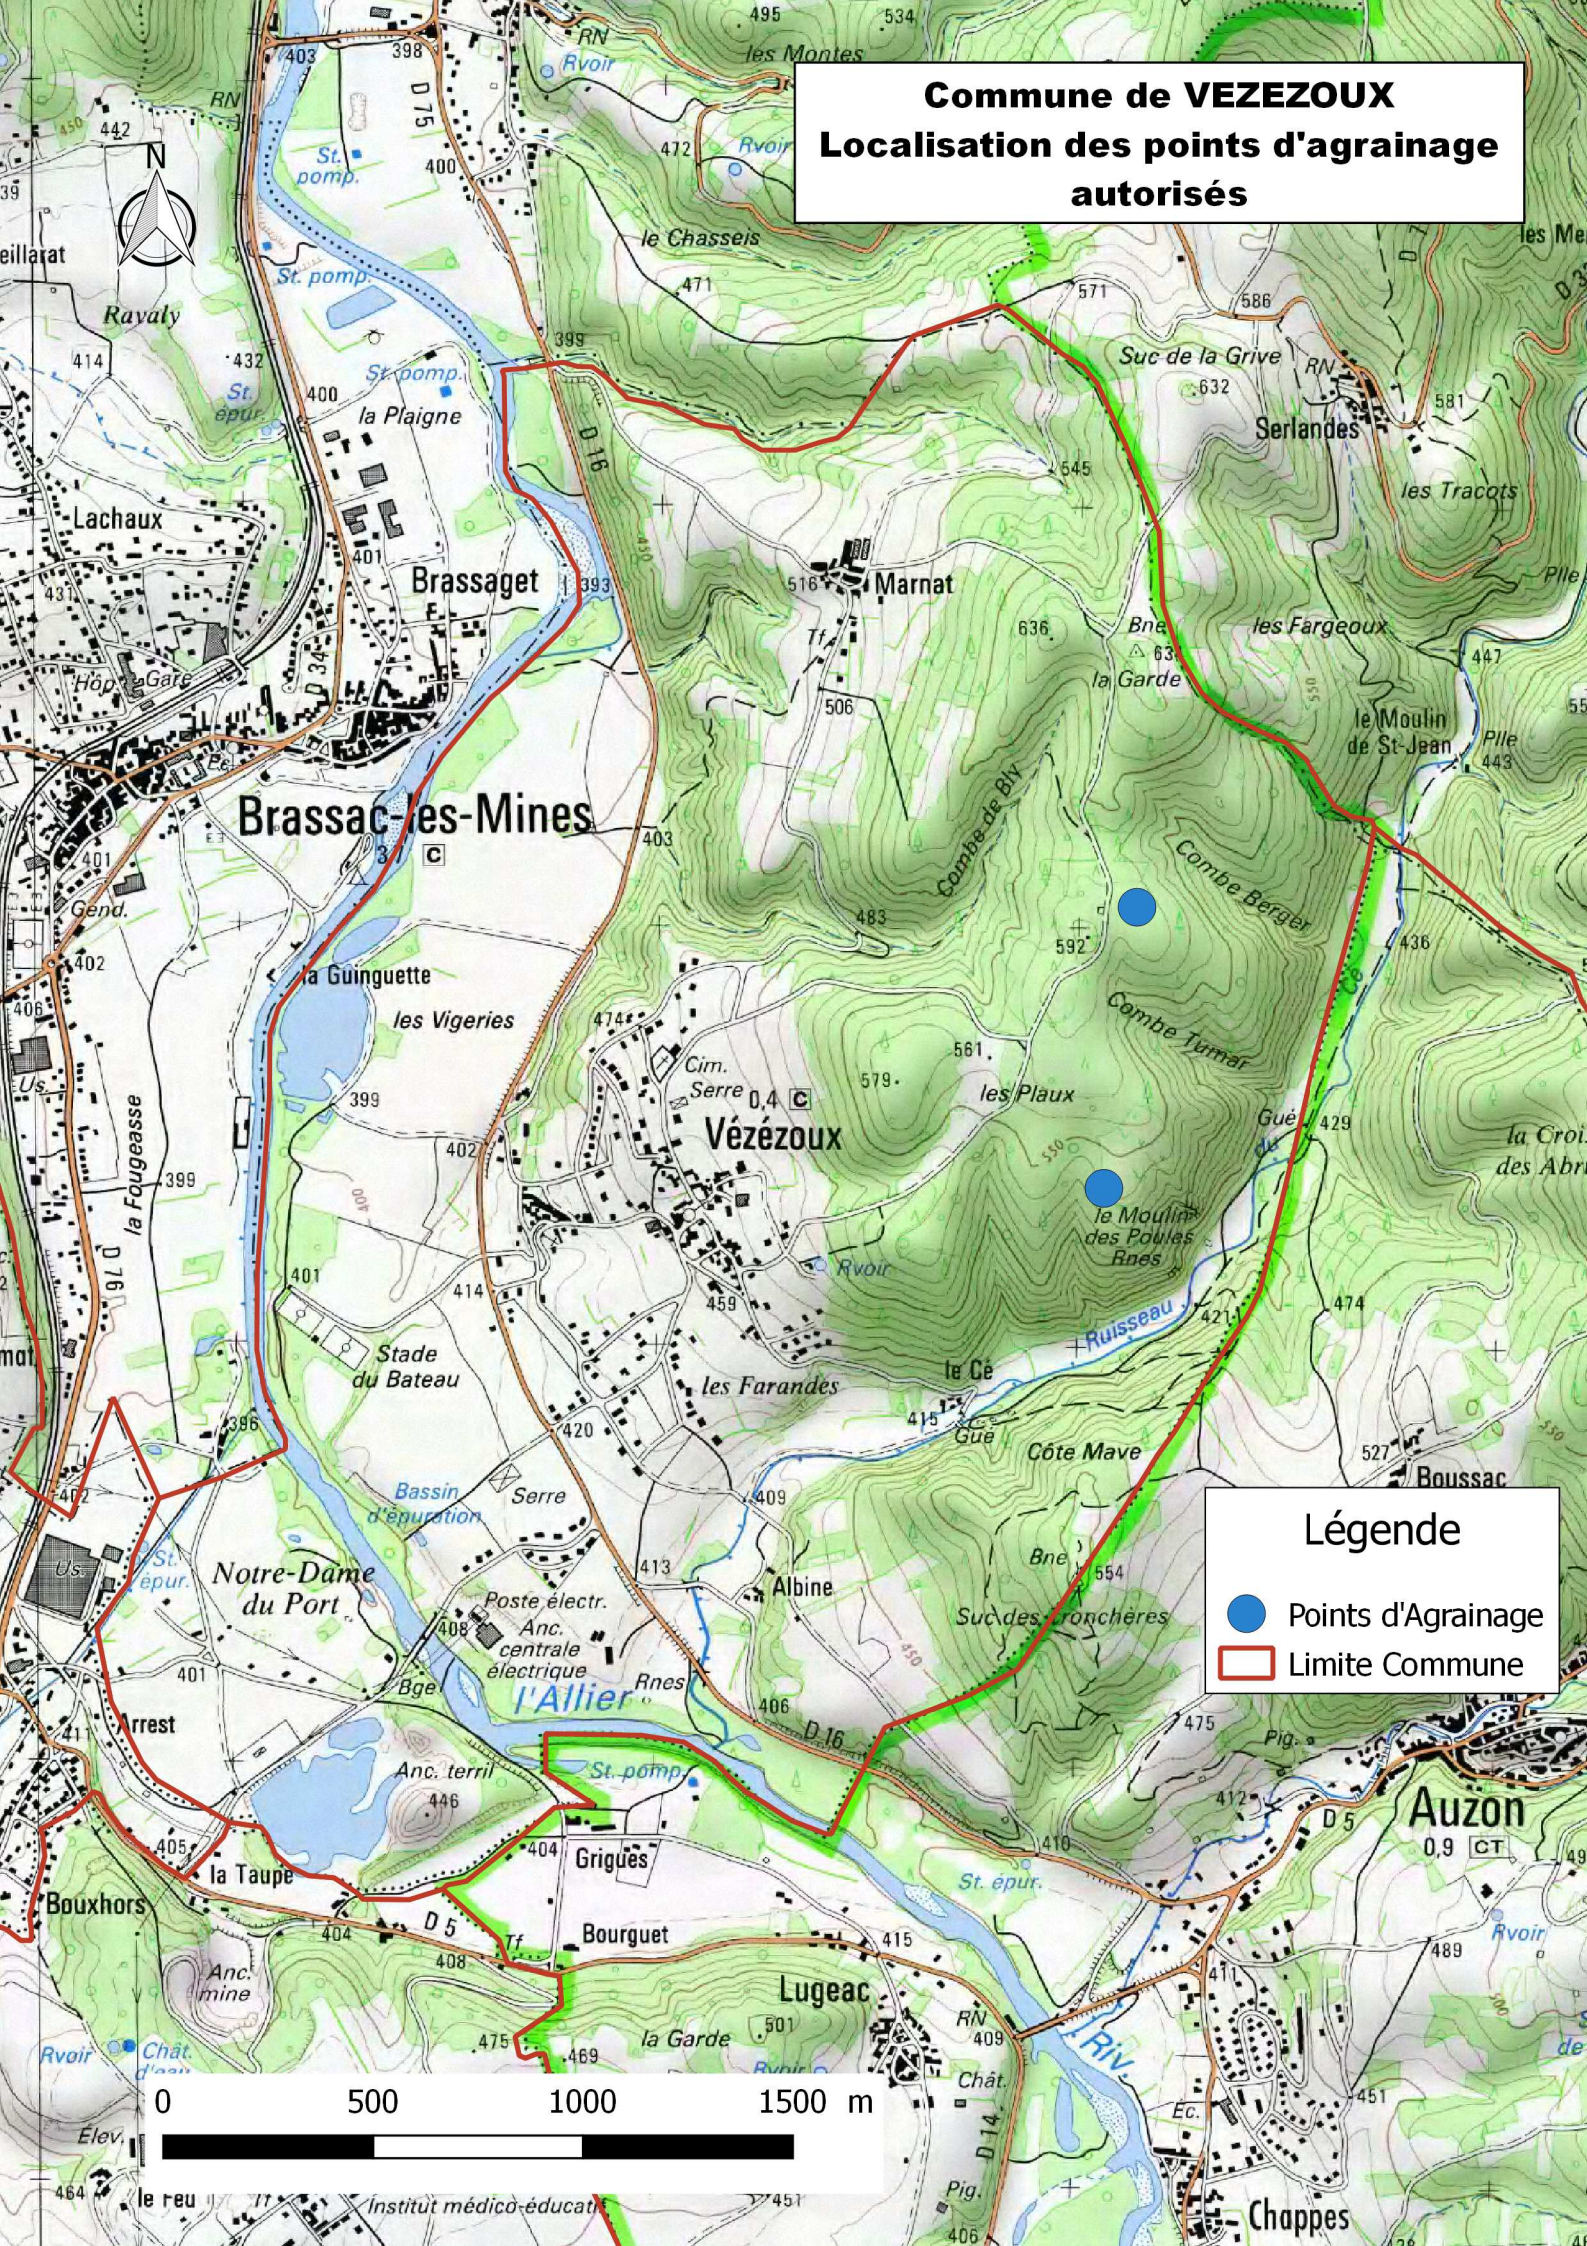

Commune de VEZEZOUX

Localisation des points d'agraining autorisés

Légende

- Points d'Agraining
- ▭ Limite Commune

0 500 1000 1500 m