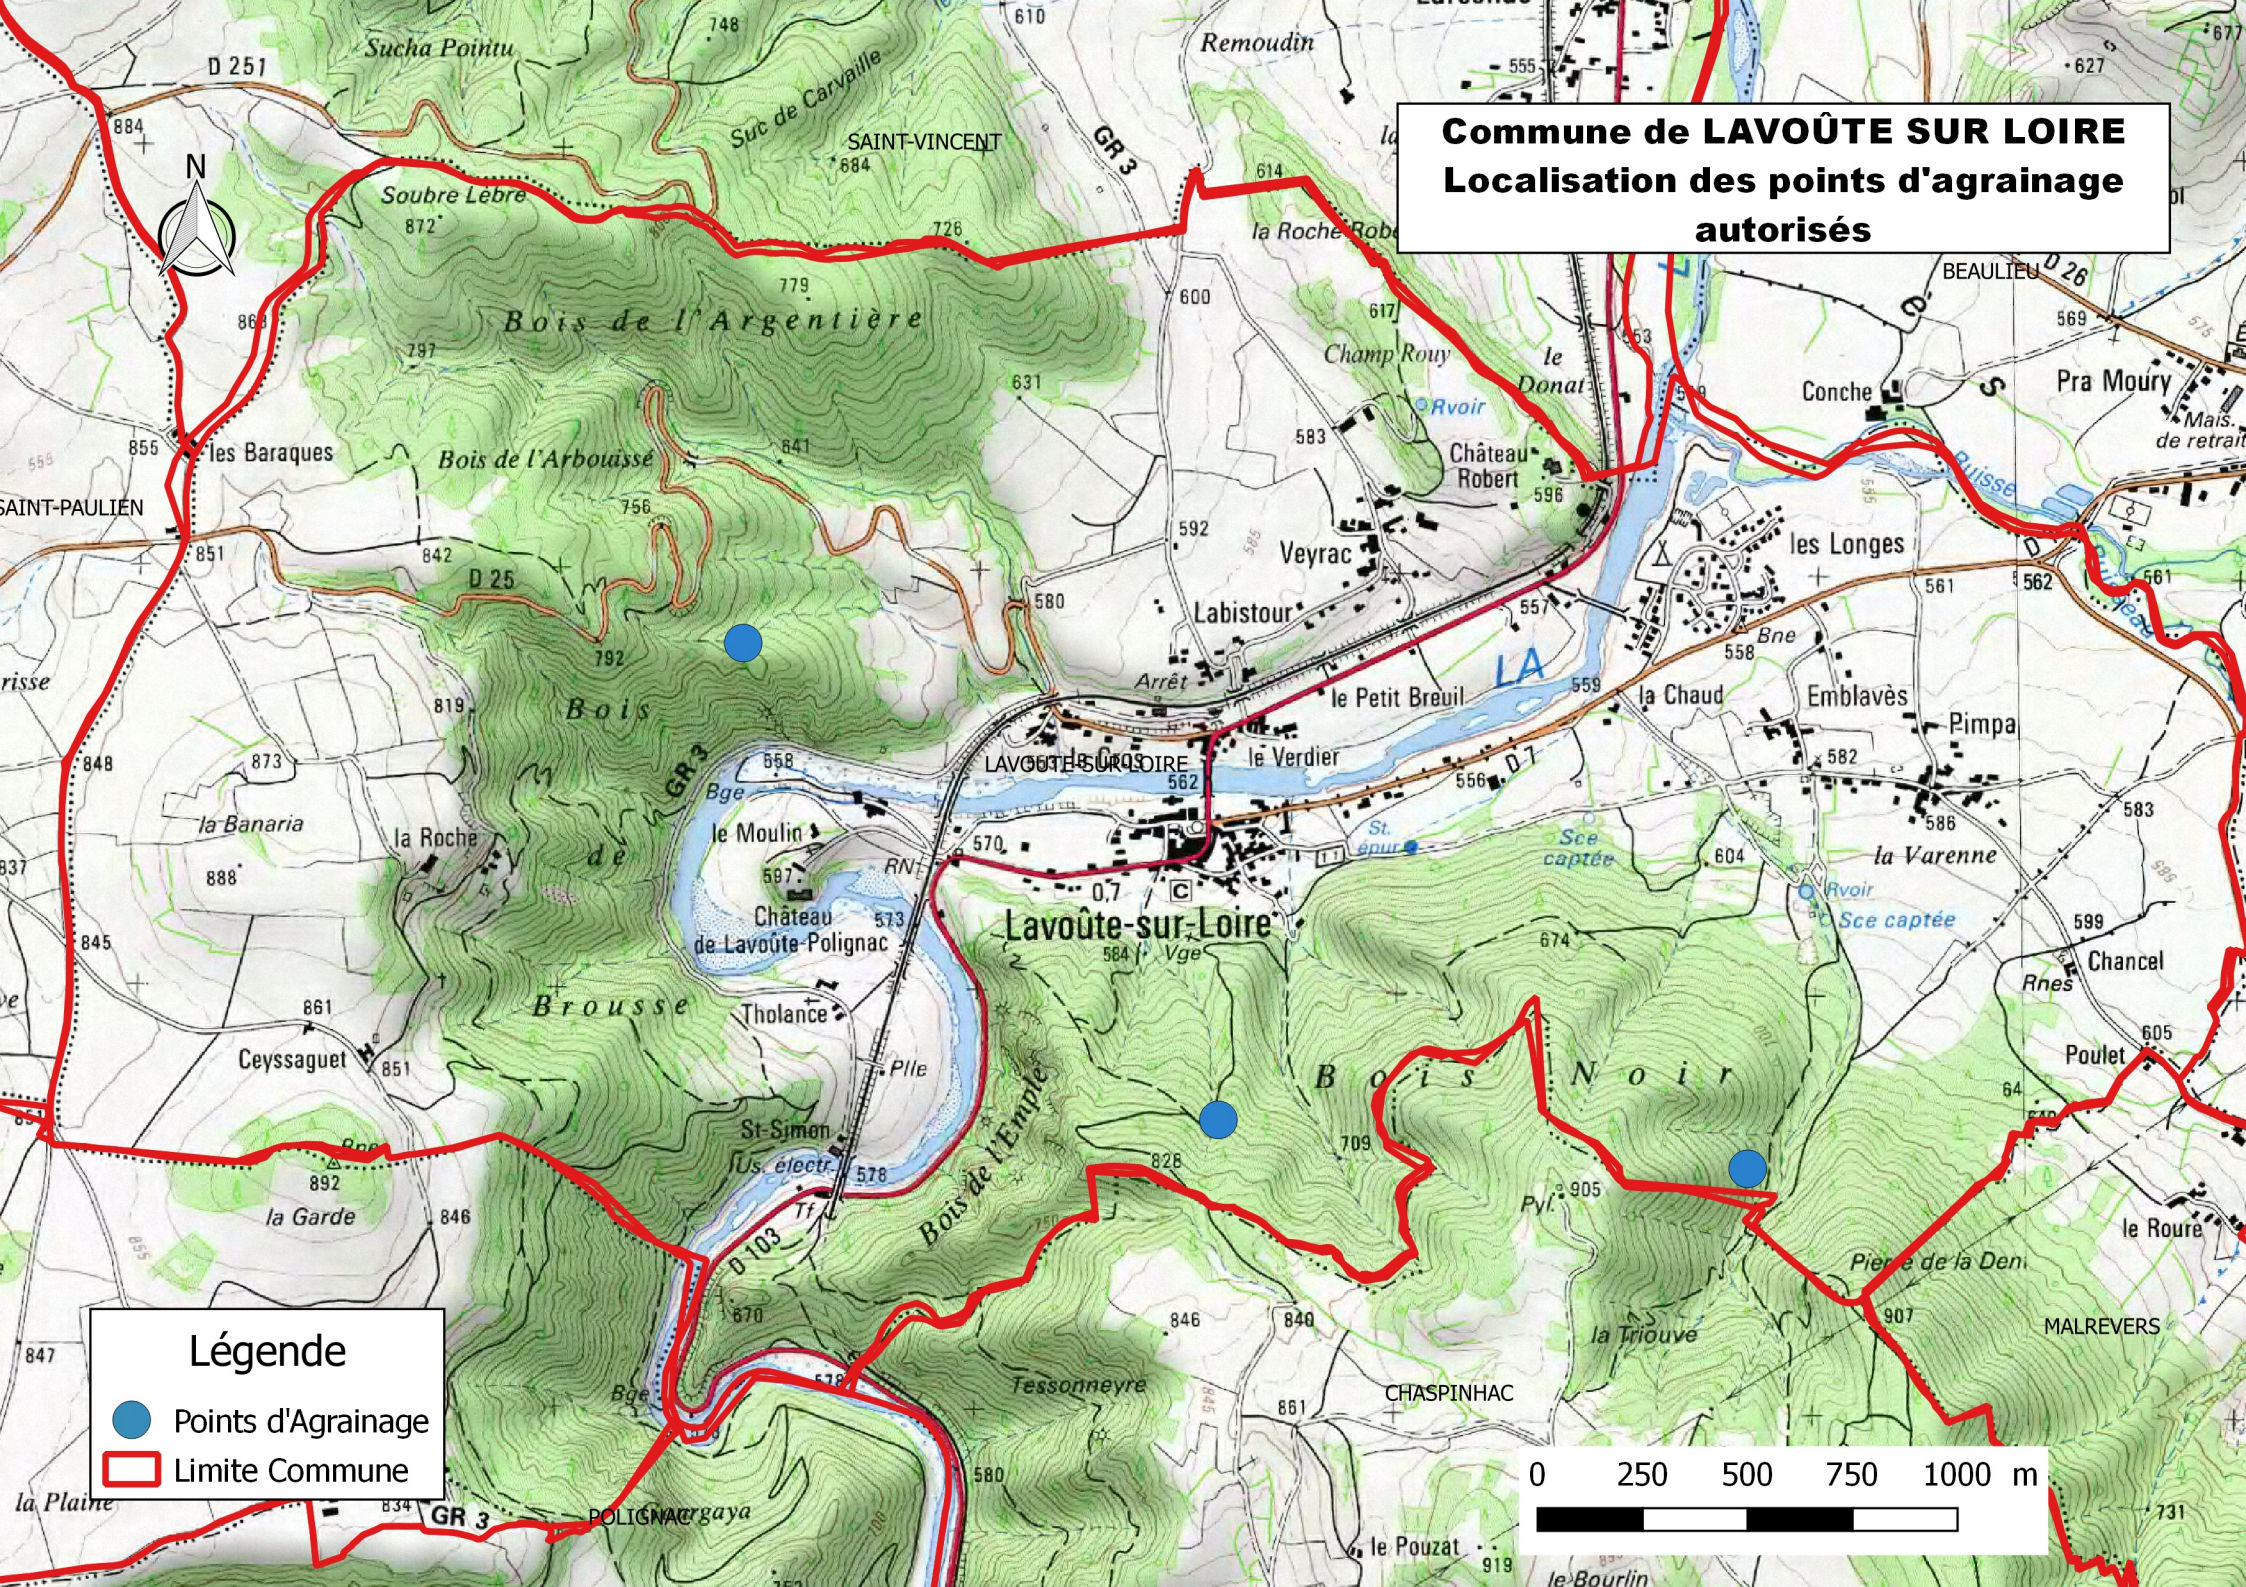

# Commune de LAVOÛTE SUR LOIRE

## Localisation des points d'agrainege autorisés

**Légende**

- Points d'Agrainege
- ▭ Limite Commune