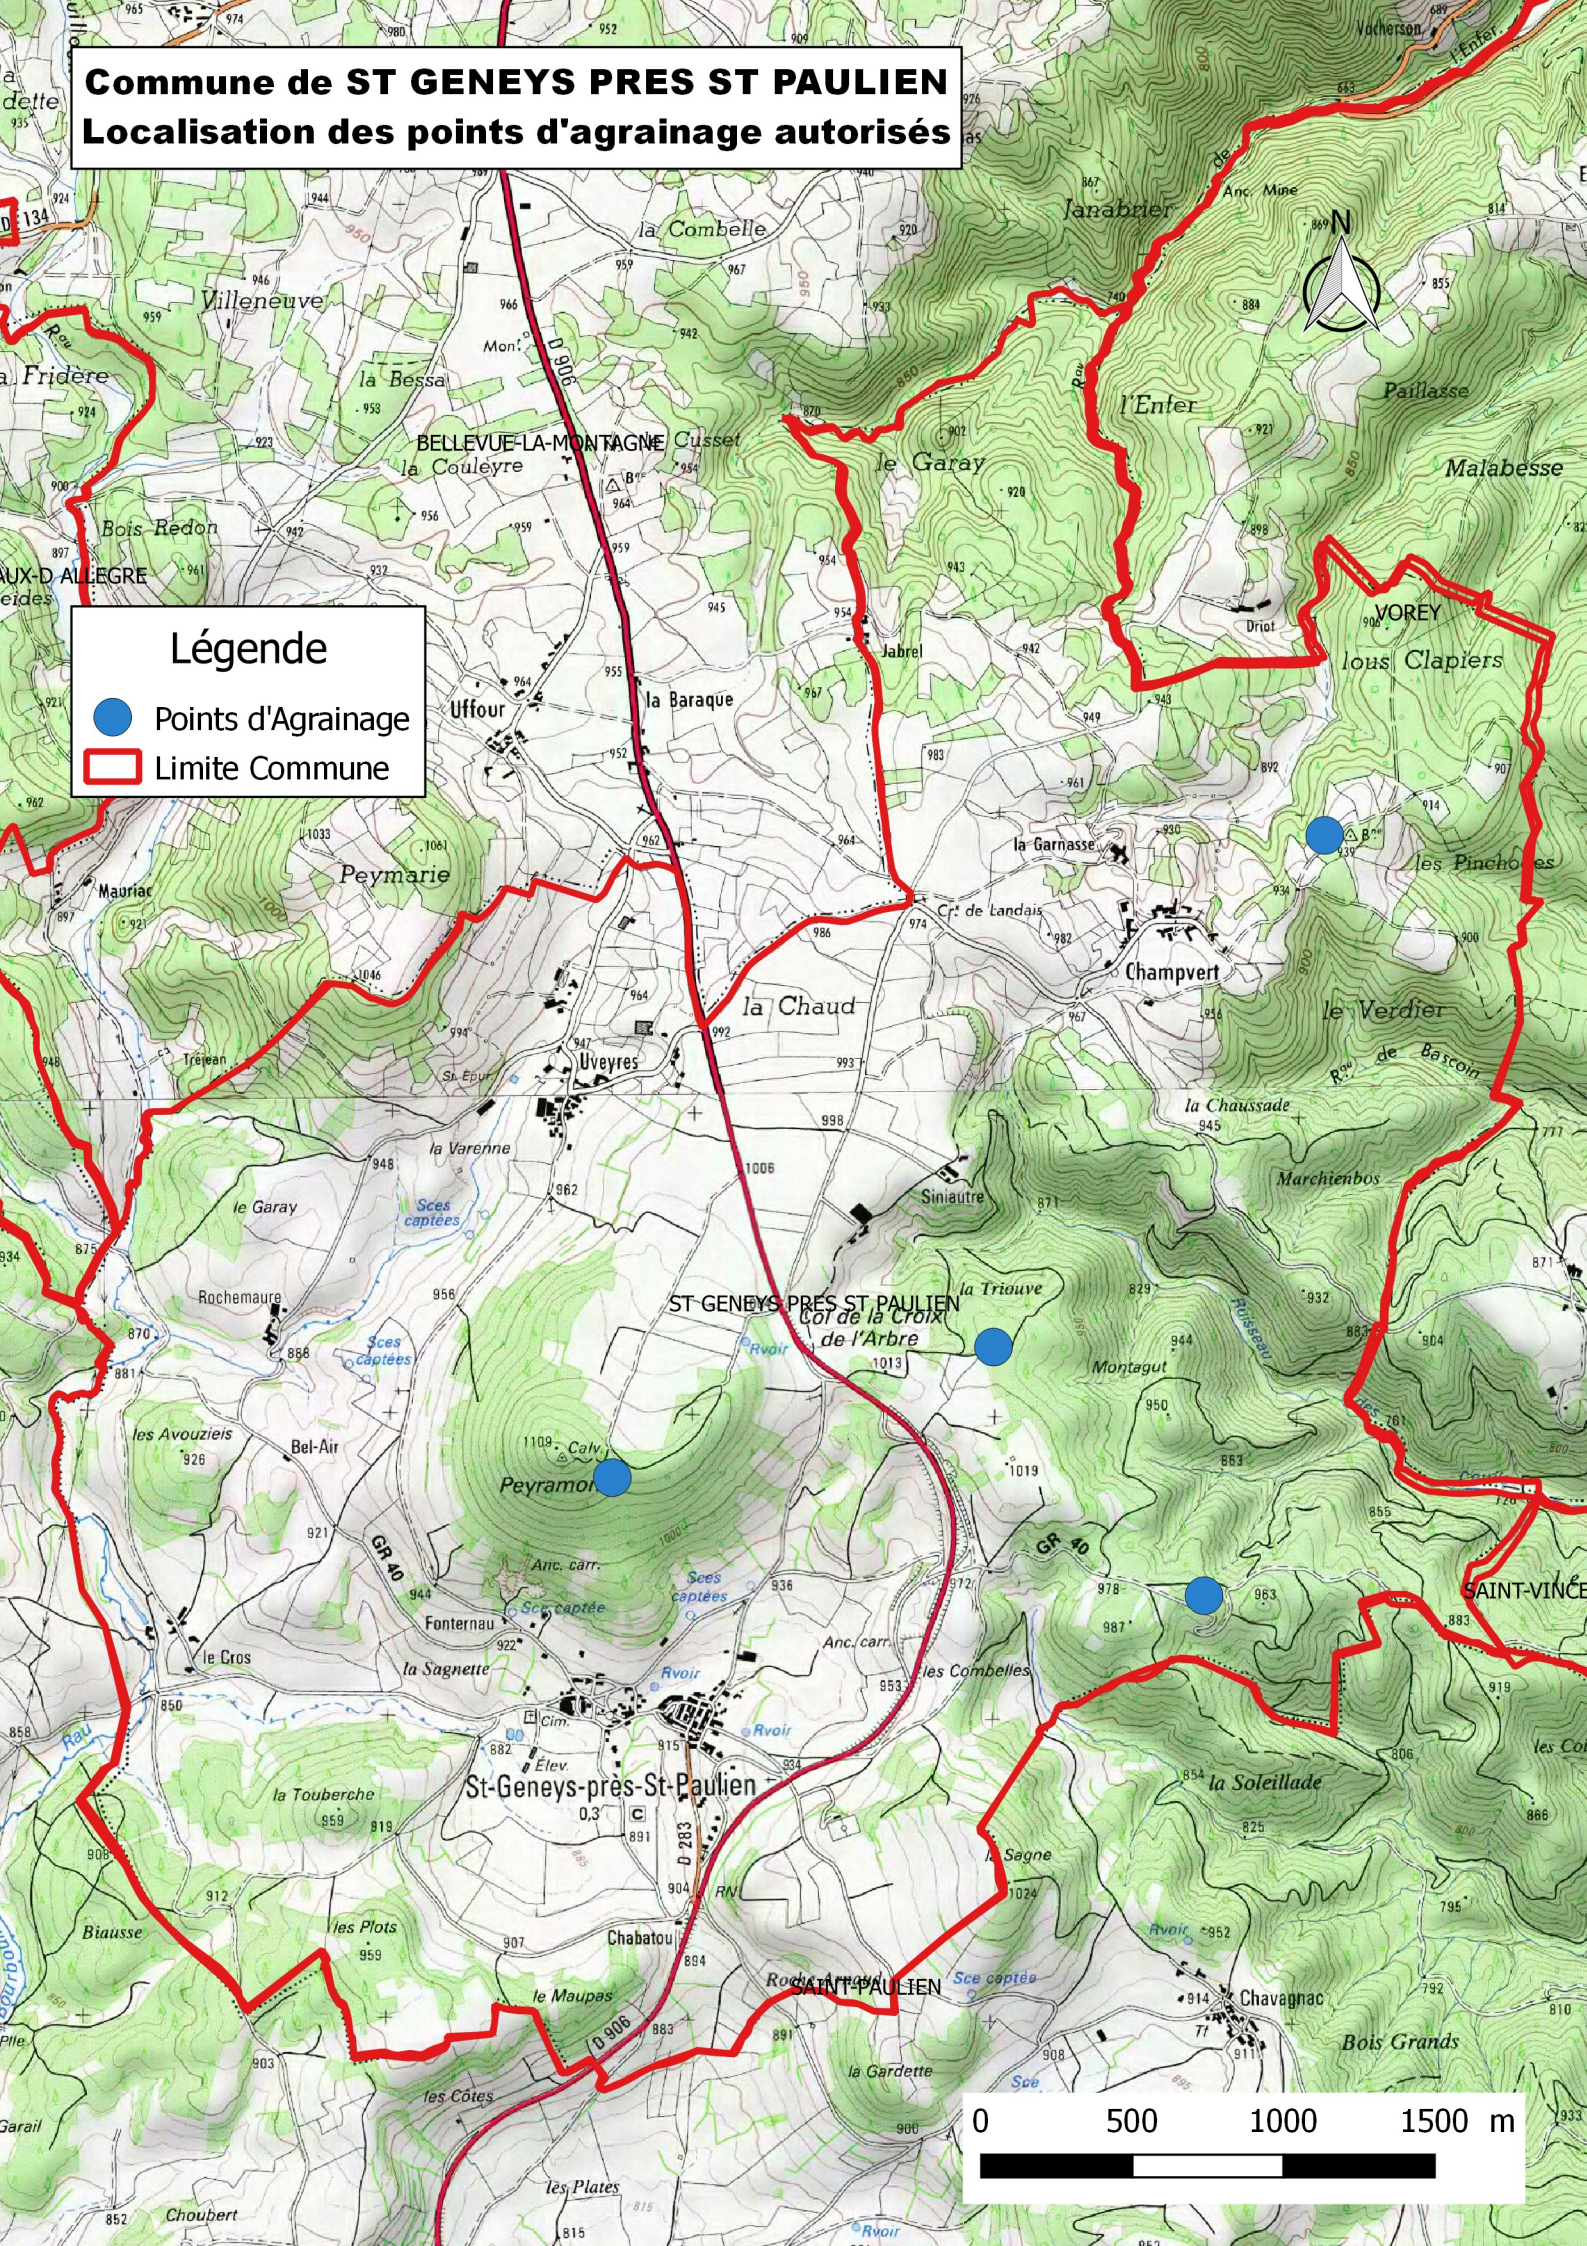

Commune de ST GENEYS PRES ST PAULIEN

Localisation des points d'agraine autorisés

Légende

- Points d'Agraine
- ▭ Limite Commune

0 500 1000 1500 m