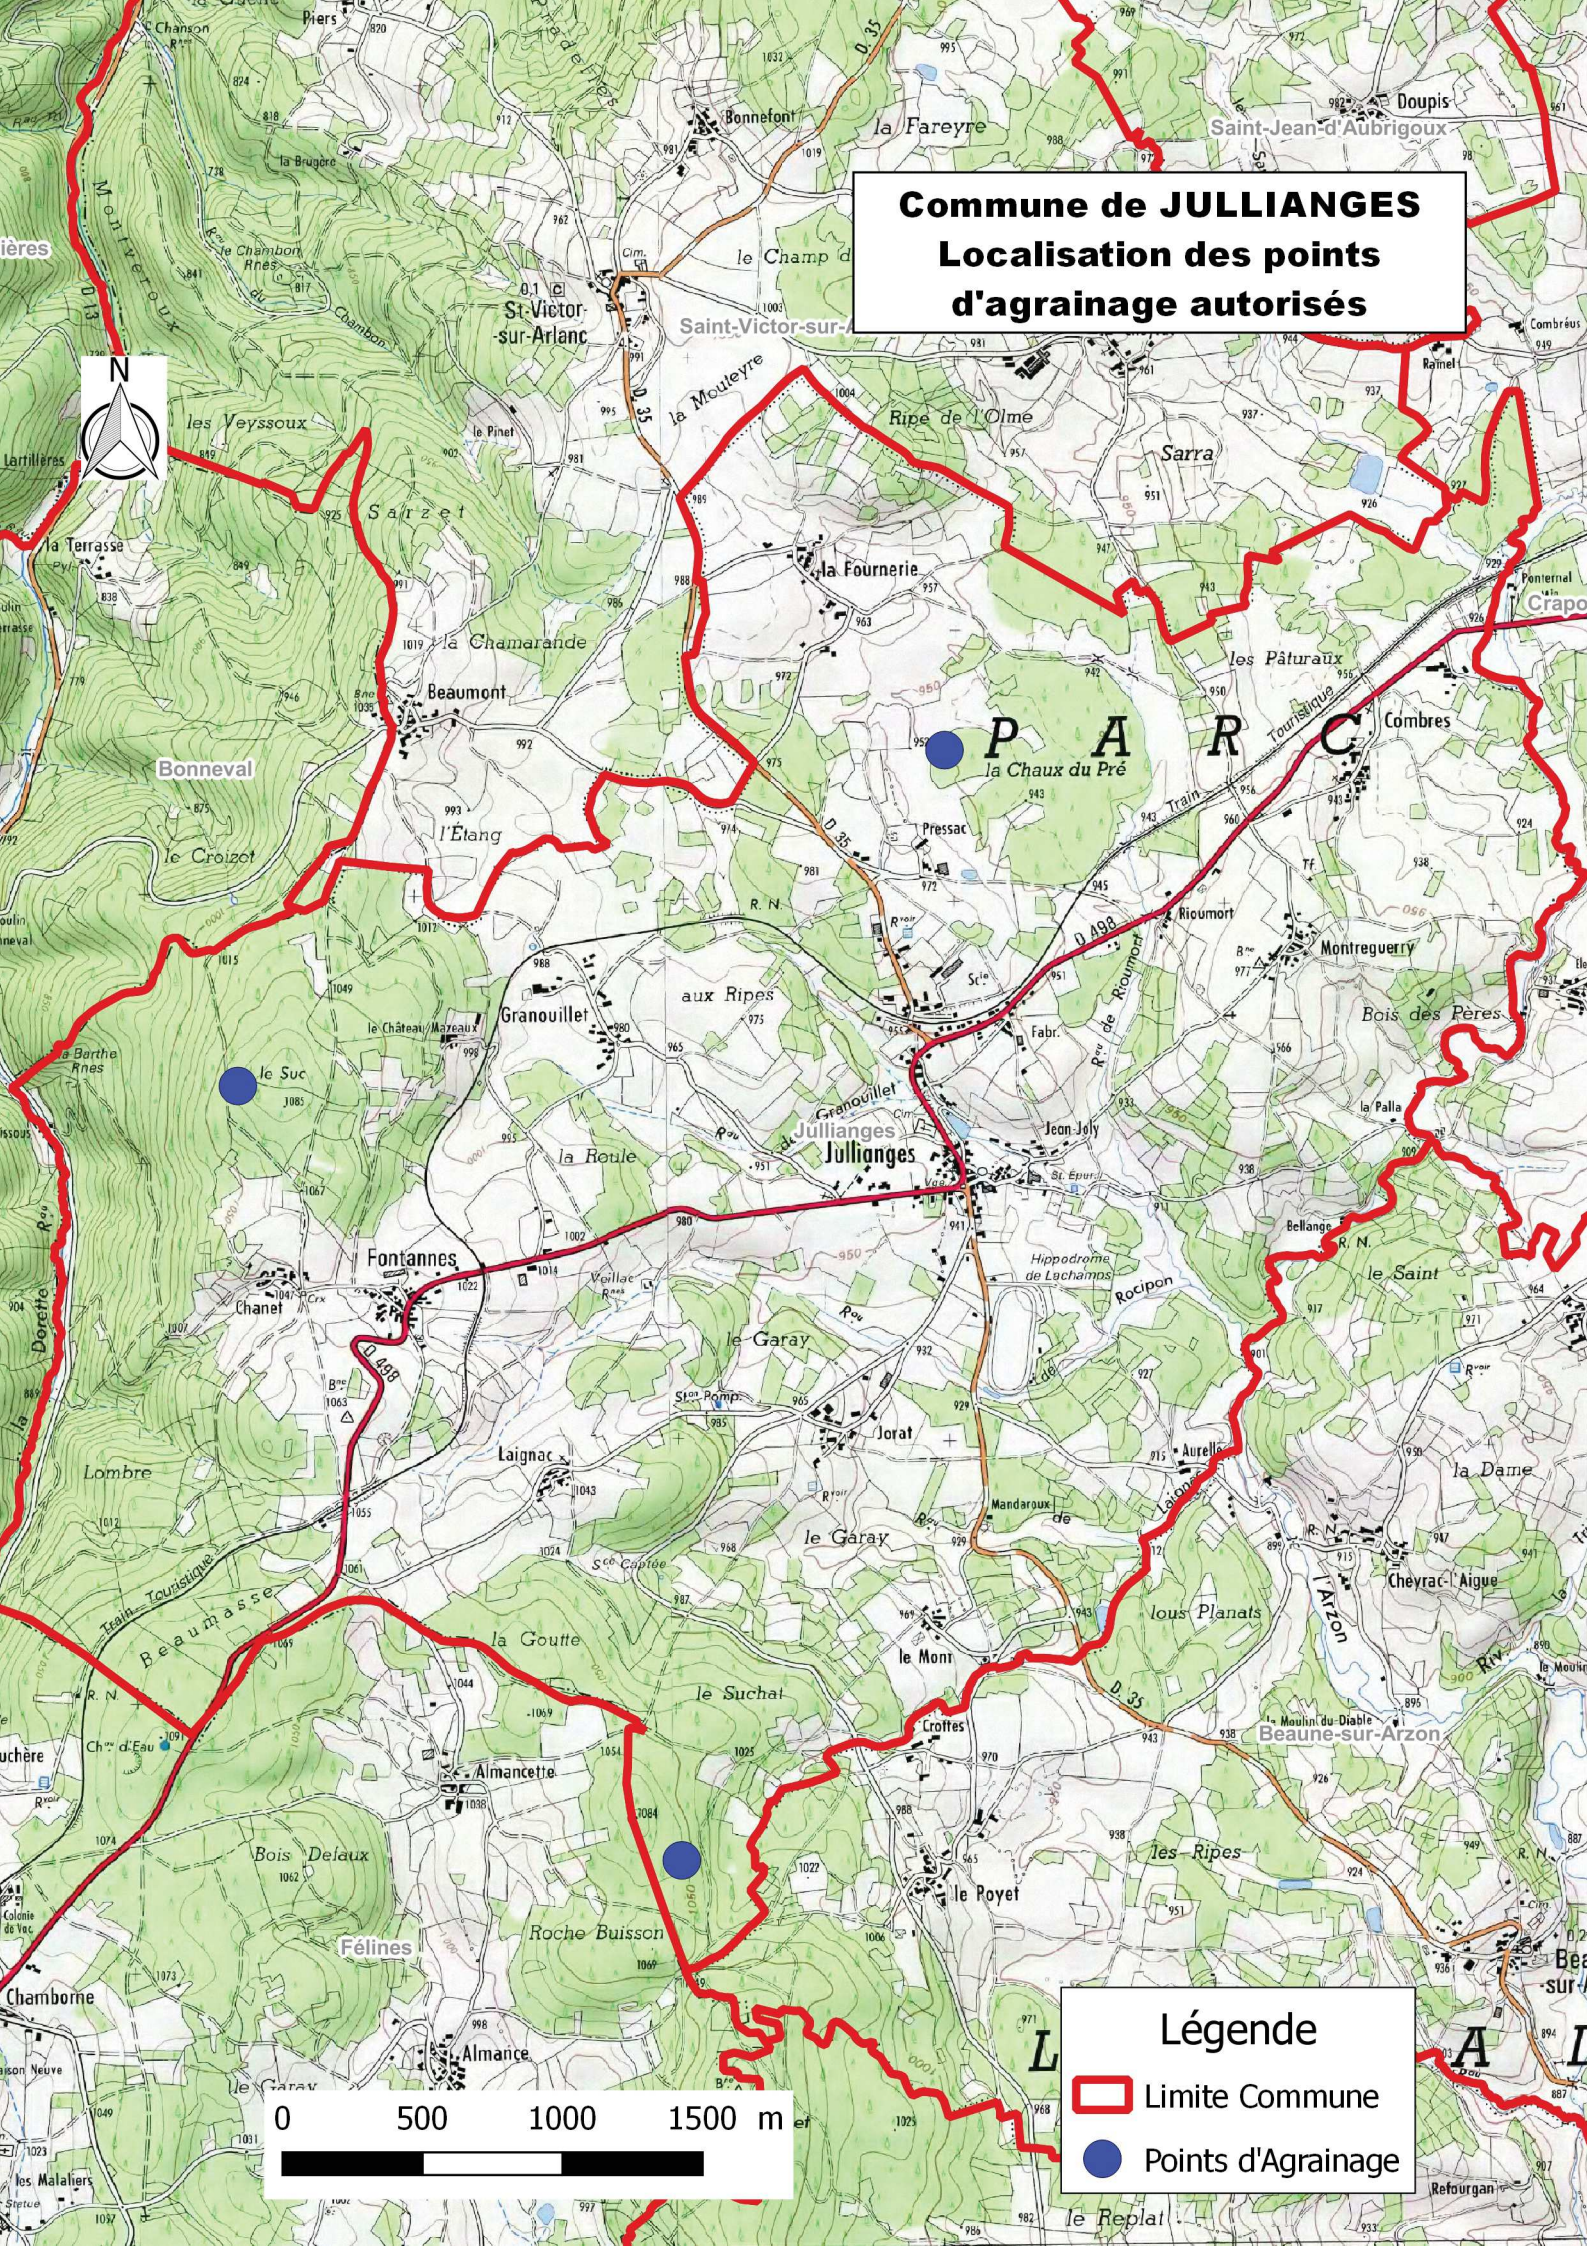

# Commune de JULLIANGES

## Localisation des points d'agraine autorisés

**P A R C**  
la Chau du Pré

le Suc

Roche Buisson

**Légende**

- Limite Commune
- Points d'Agraine