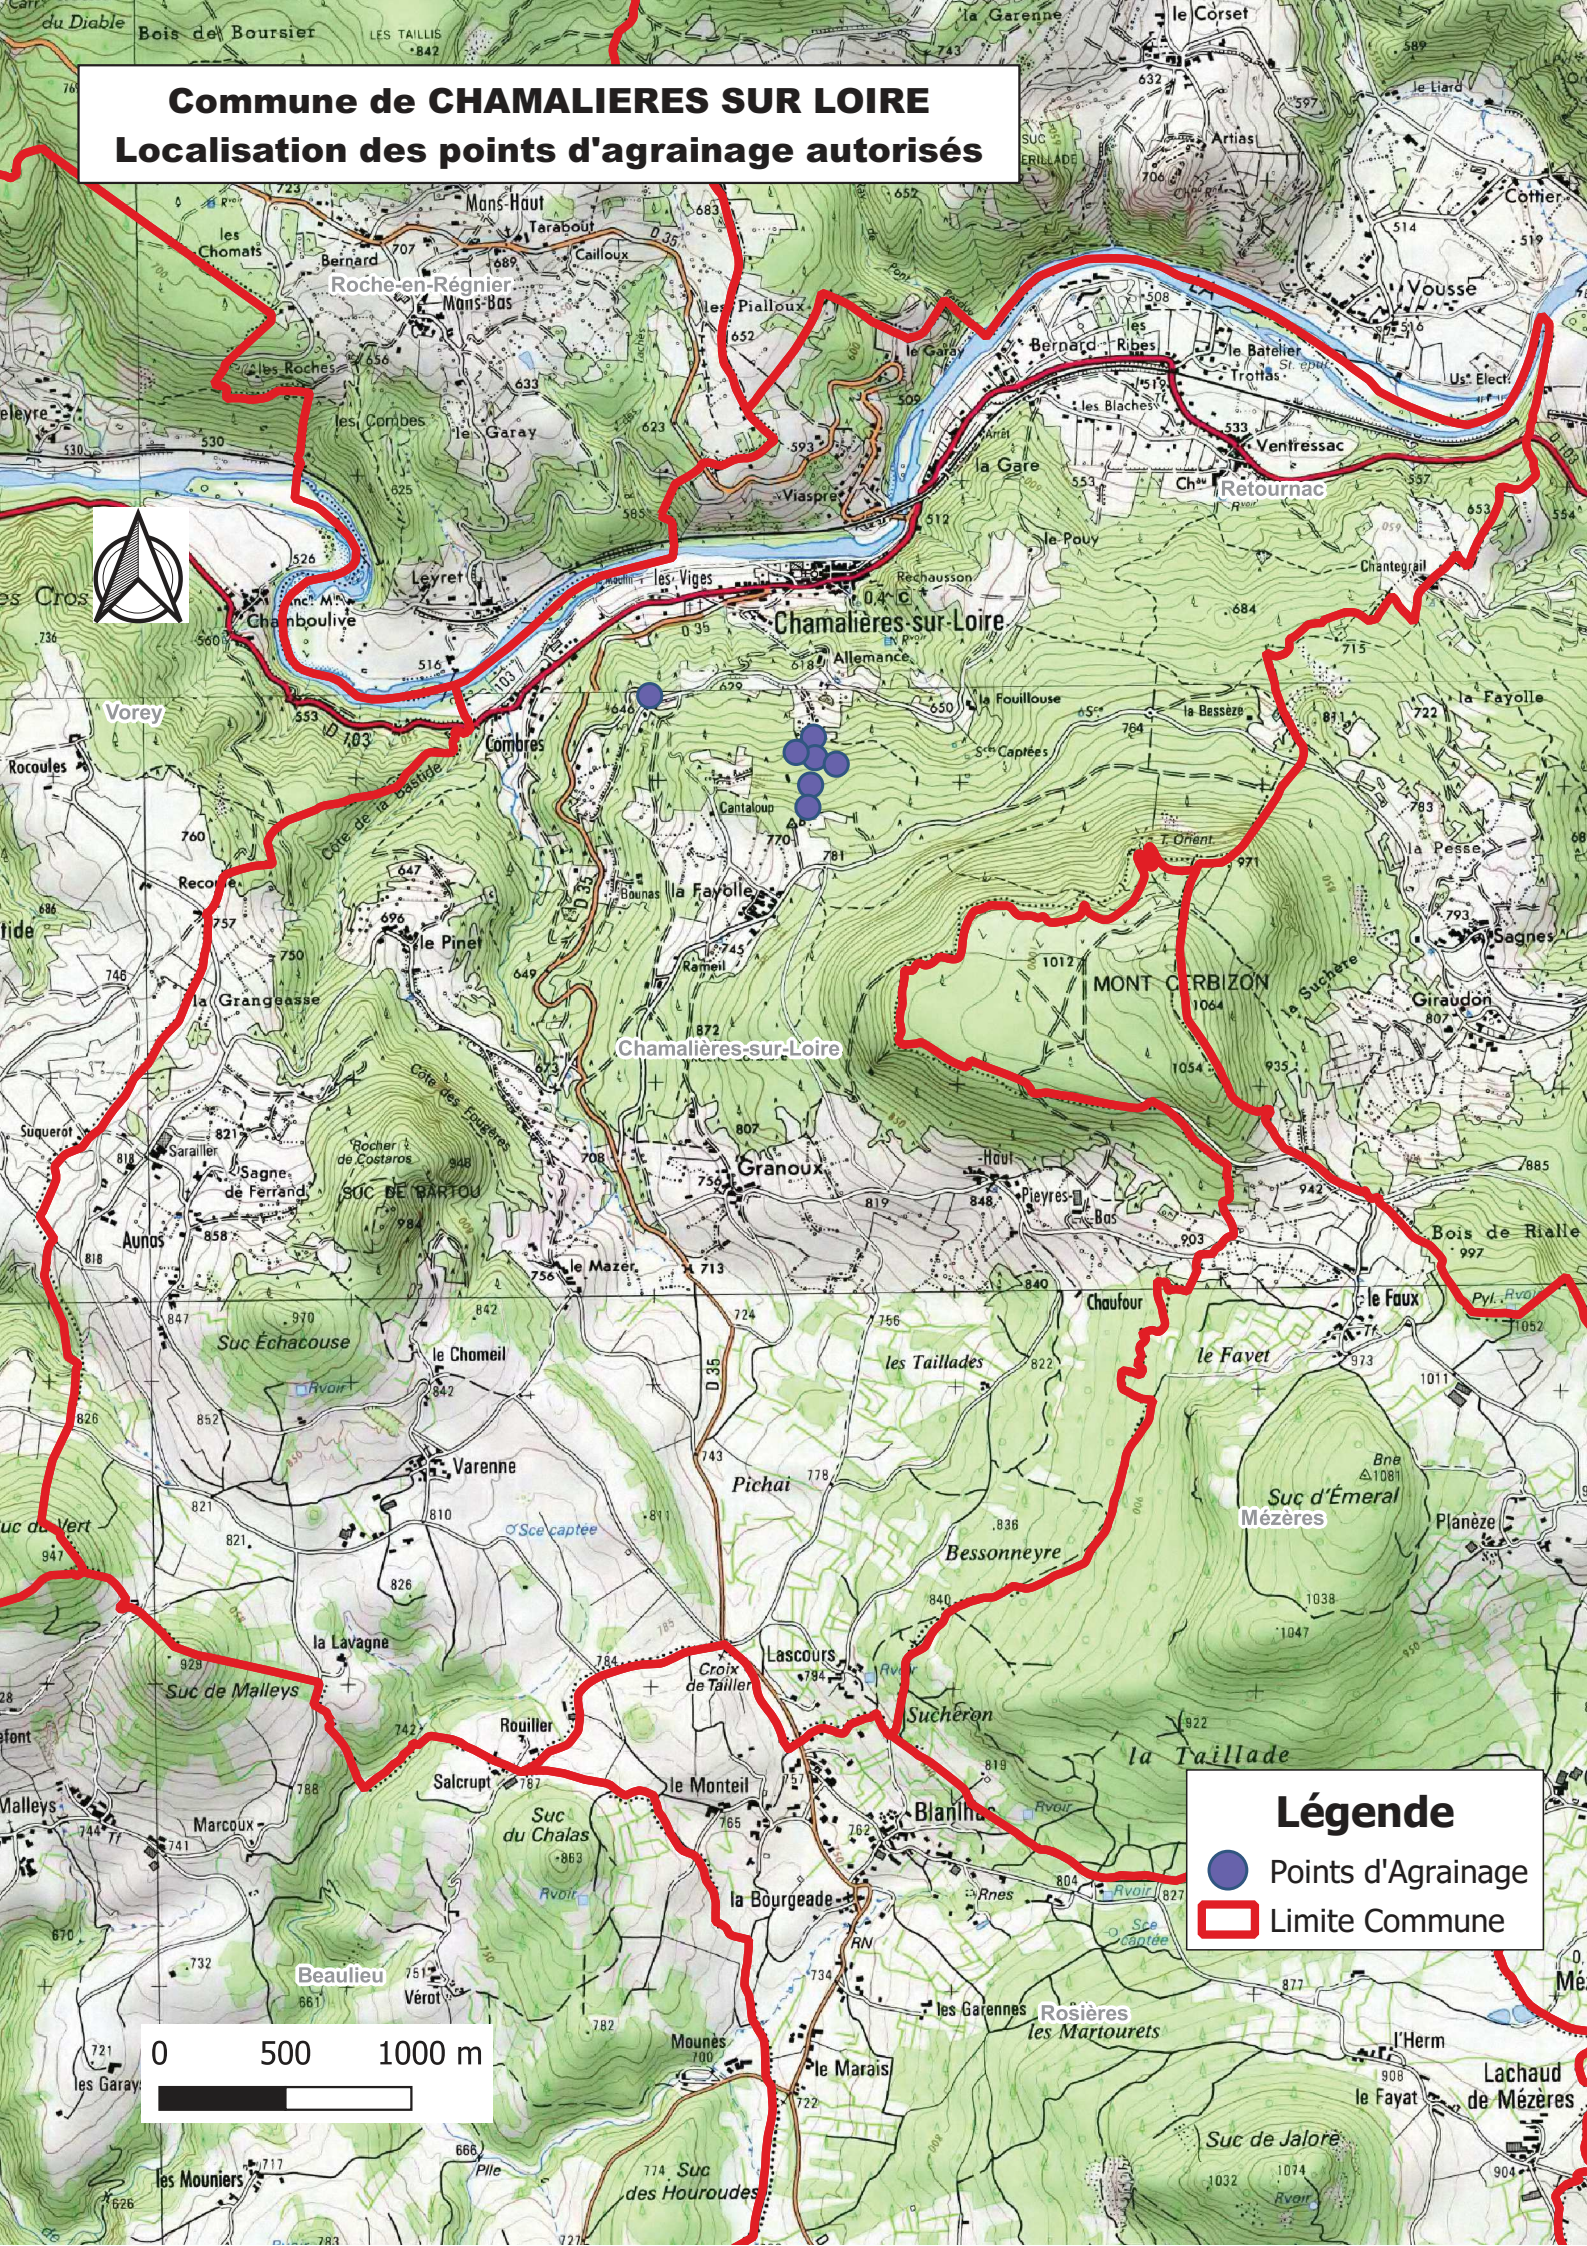

Commune de CHAMALIERES SUR LOIRE

Localisation des points d'agraining autorisés

Légende

- Points d'Agraining
- ▭ Limite Commune

0 500 1000 m