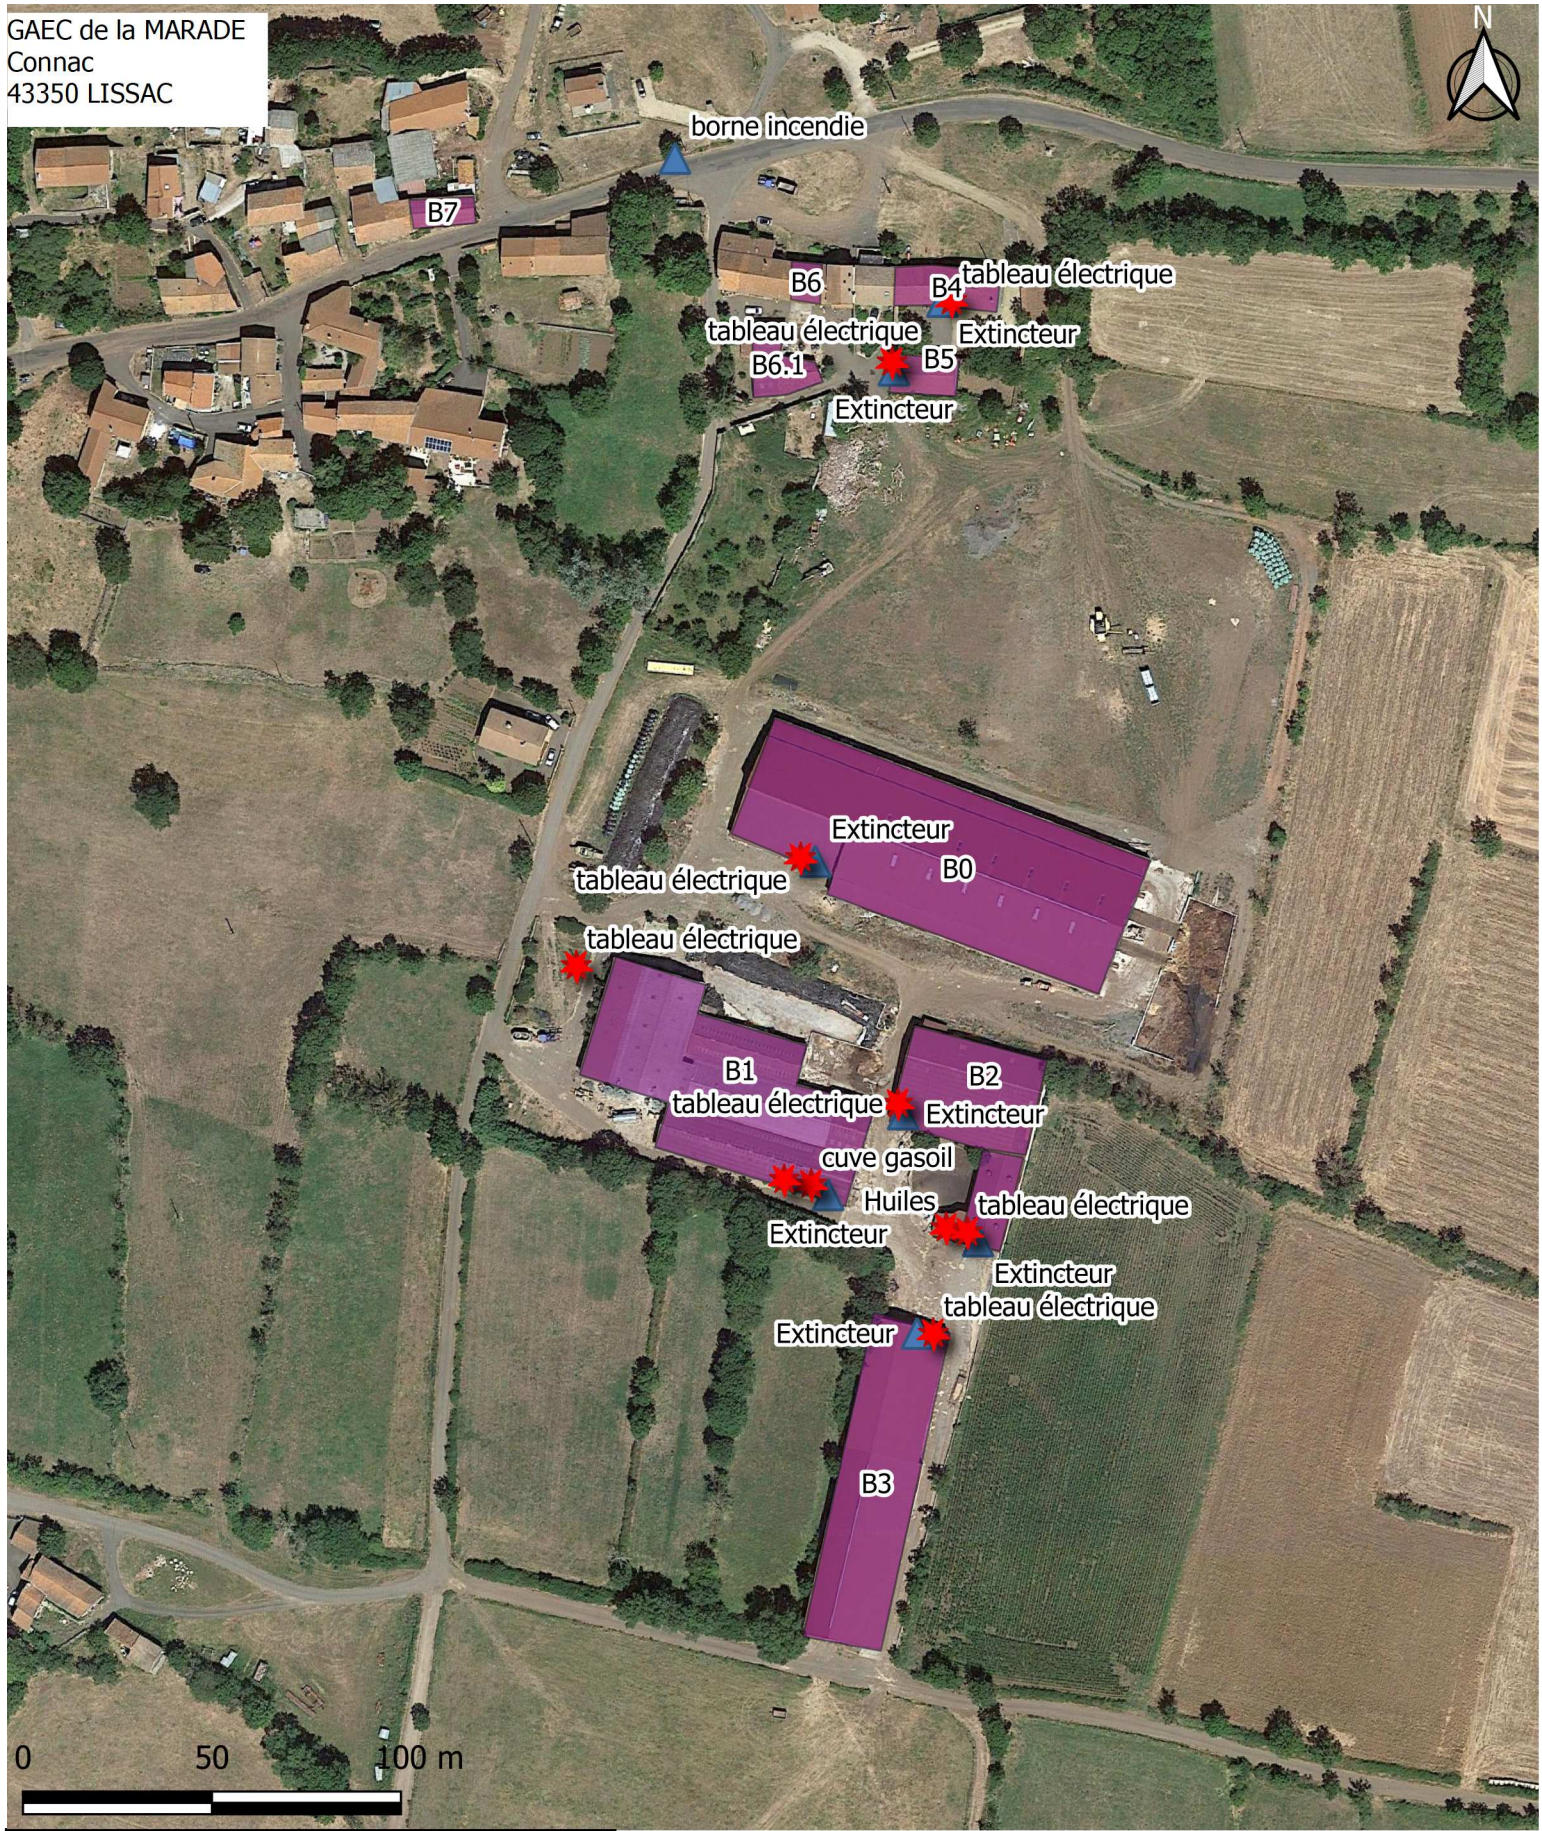

Plan des risques et moyens de lutte incendie Site de Connac

GAEC de la MARADE
 Connac
 43350 LISSAC

Légende

-  Risques
-  Moyen de lutte contre l'incendie
-  batiments

Sources : BDOrtho 2016 - BD carto - IGN Paris - CRAIG
 Date d'édition : 15/12/2021

Plan des risques et moyens de lutte incendie Site de Marcilhac

GAEC de la MARADE
Connac
43350 LISSAC

Légende

-  Risques
-  Moyen de lutte contre l'incendie
-  batiments

Sources : BDOrtho 2016 - BD carto - IGN Paris - CRAIG
Date d'édition : 15/12/2021