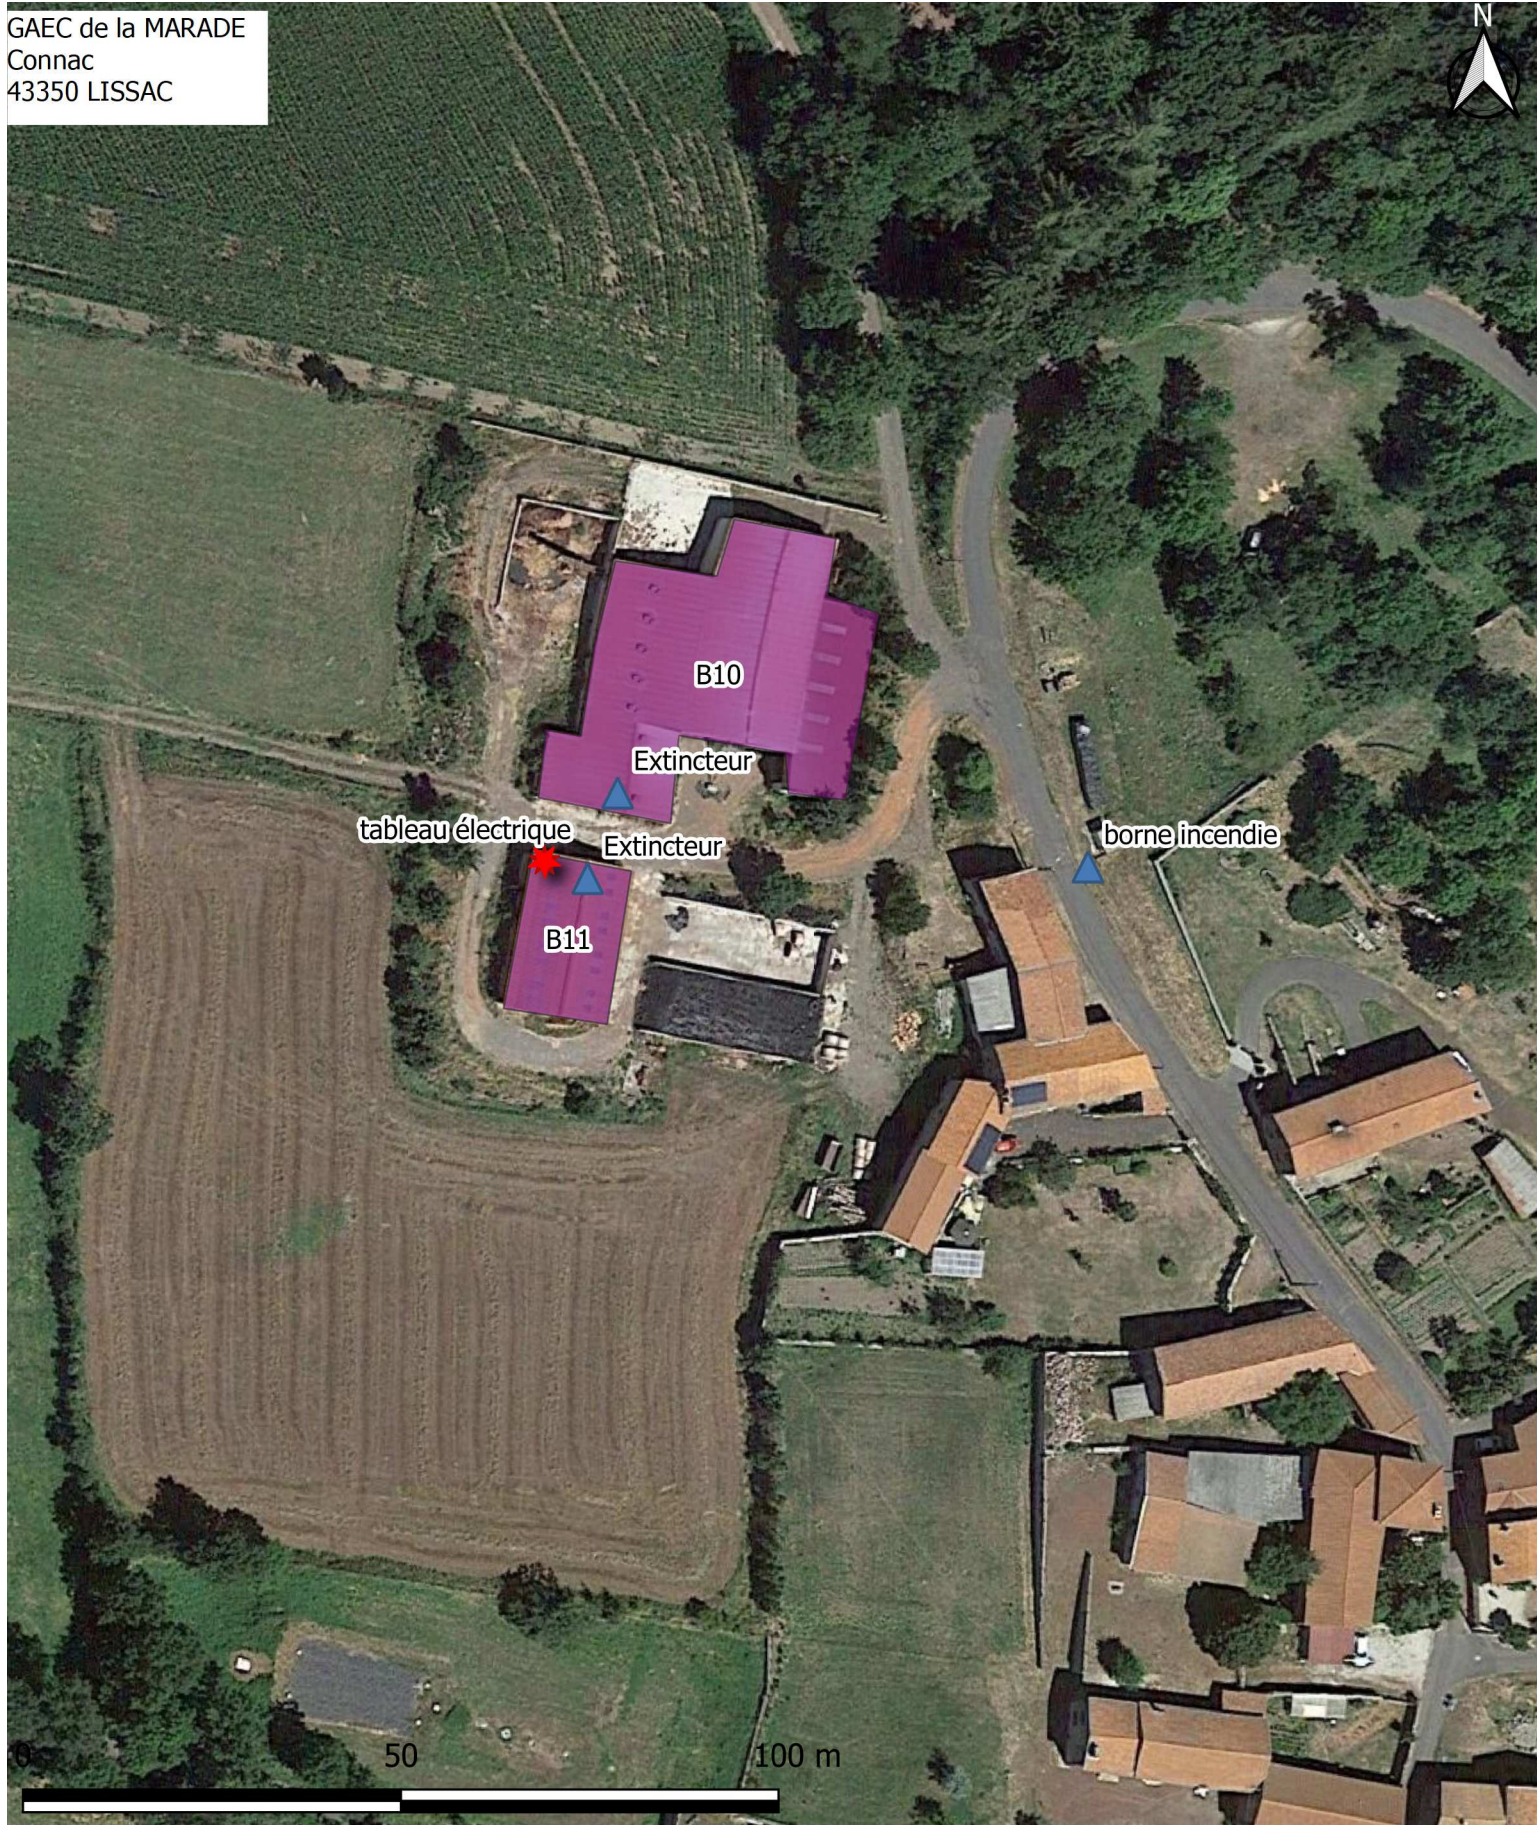

Plan des risques et moyens de lutte incendie Site de Connac

GAEC de la MARADE
 Connac
 43350 LISSAC

Légende

-  Risques
-  Moyen de lutte contre l'incendie
-  batiments

Sources : BDOrtho 2016 - BD carto - IGN Paris - CRAIG
 Date d'édition : 15/12/2021

Plan des risques et moyens de lutte incendie Site de Marcilhac

GAEC de la MARADE
Connac
43350 LISSAC

Légende

-  Risques
-  Moyen de lutte contre l'incendie
-  batiments

Sources : BDOrtho 2016 - BD carto - IGN Paris - CRAIG
Date d'édition : 15/12/2021