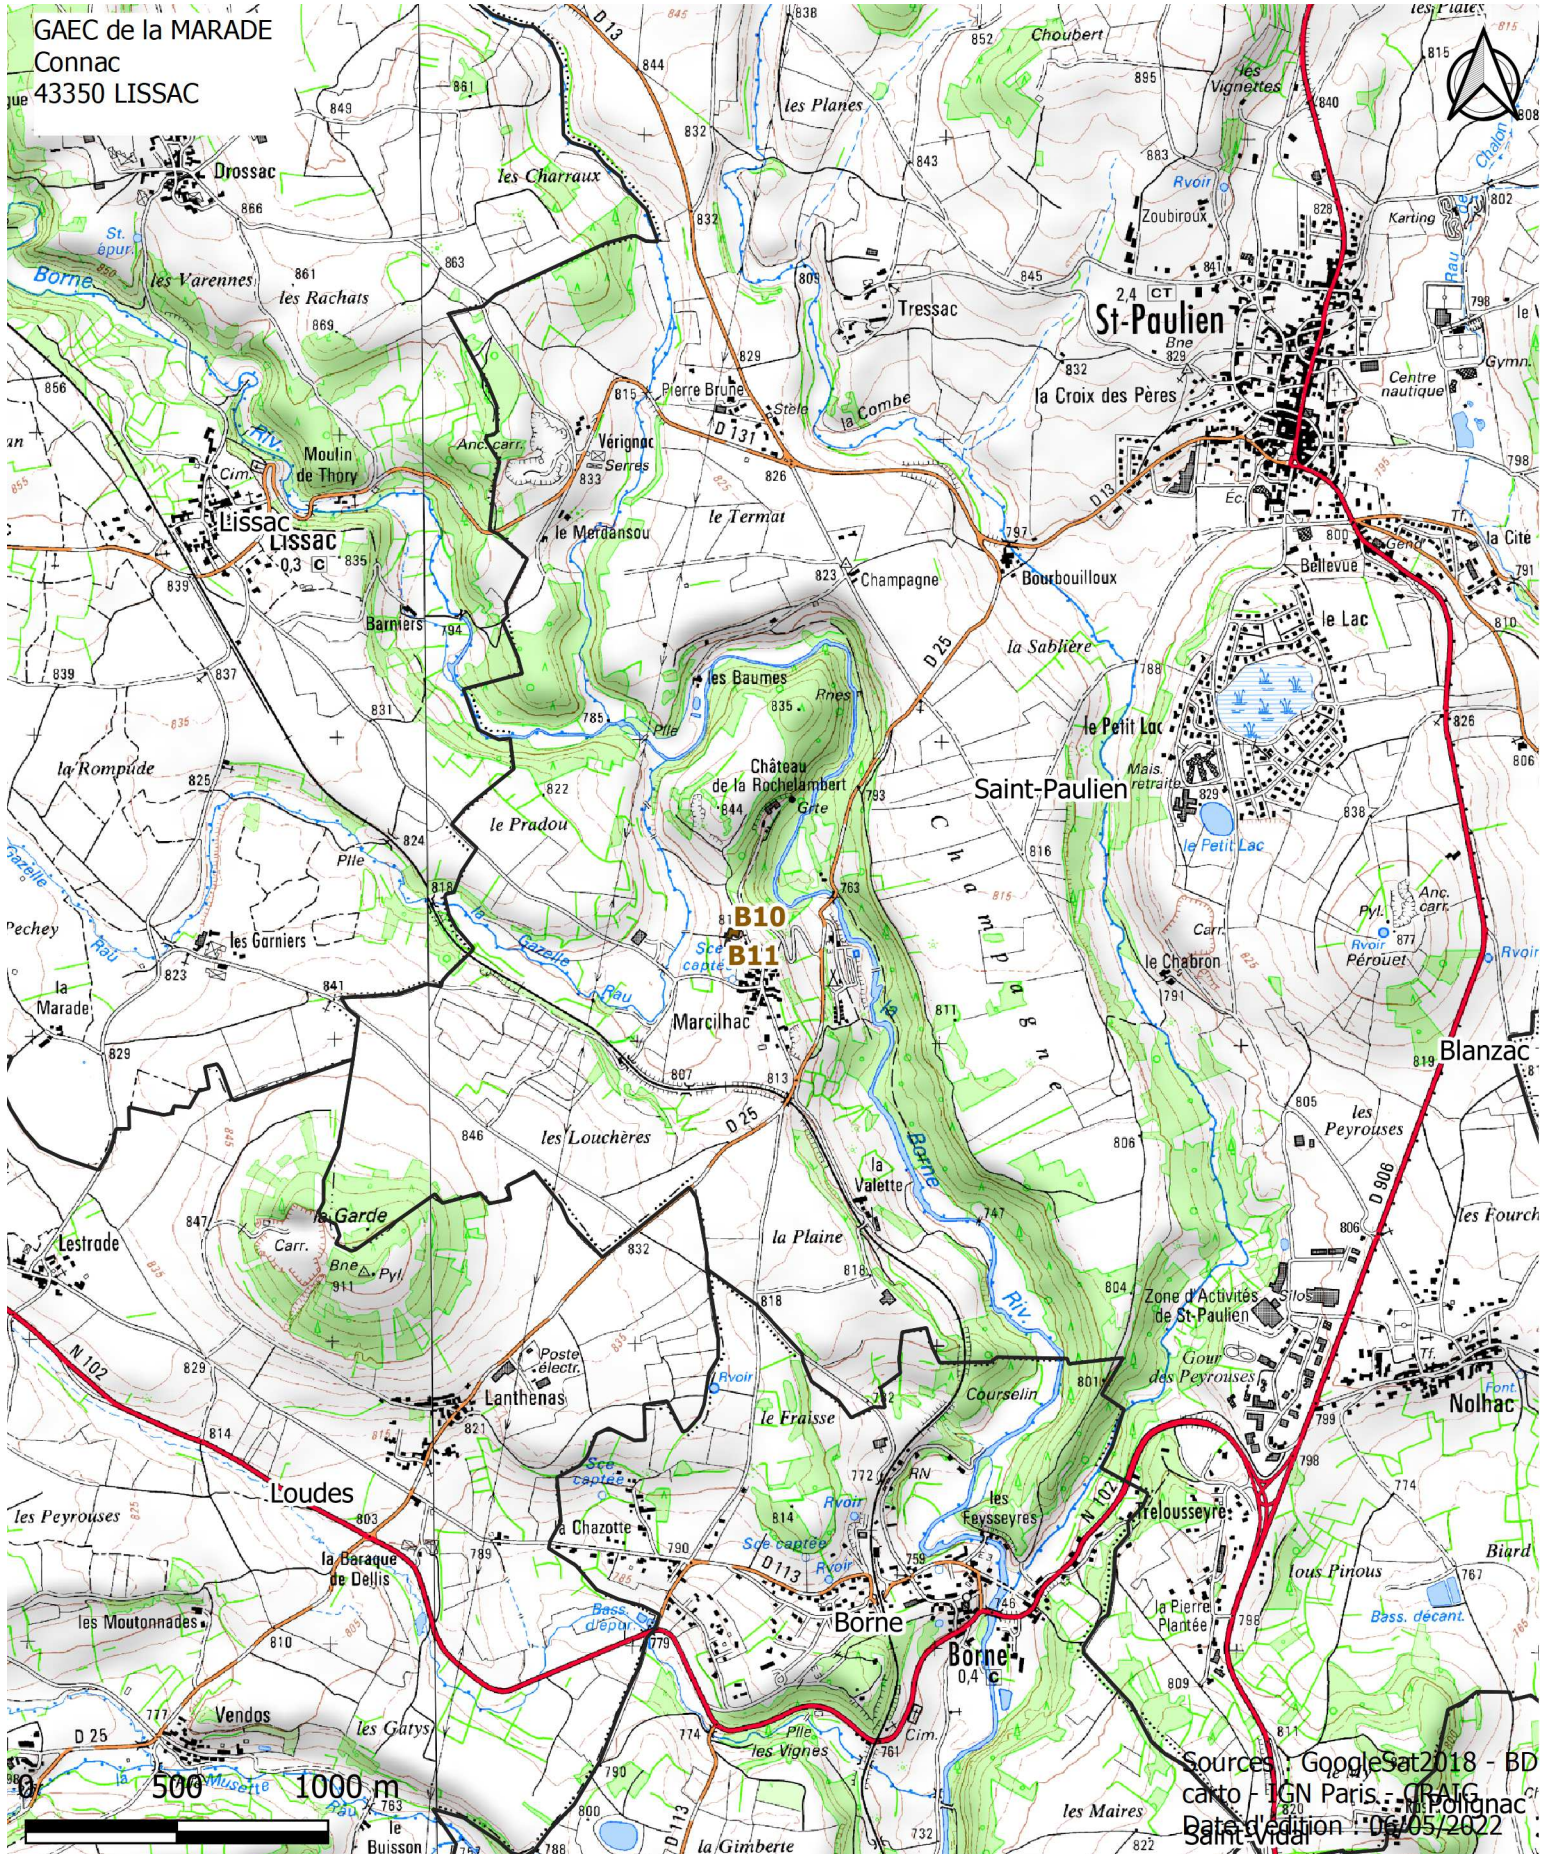

# Carte de localisation 1/25000

GAEC de la MARADE  
Connac  
aux 43350 LISSAC

Sources : GoogleSat 2018 - BD  
carto - IGN Paris - CRAIG  
Date d'édition : 06/05/2022

**Légende**

- batiments
- Commune

Sources : GoogleSat 2018 - BD carto - IGN Paris - OPAIG  
Date d'édition : 06/05/2022

**Légende**

- batiments
- Commune

# Carte de localisation

## 1/25000

**GAEC de la MARADE**  
Connac  
43350 LISSAC

Sources : GoogleSat2018 - BD  
carto - IGN Paris - CRAIG  
Date d'édition : 06/05/2022

**Légende**

- batiments
- Commune