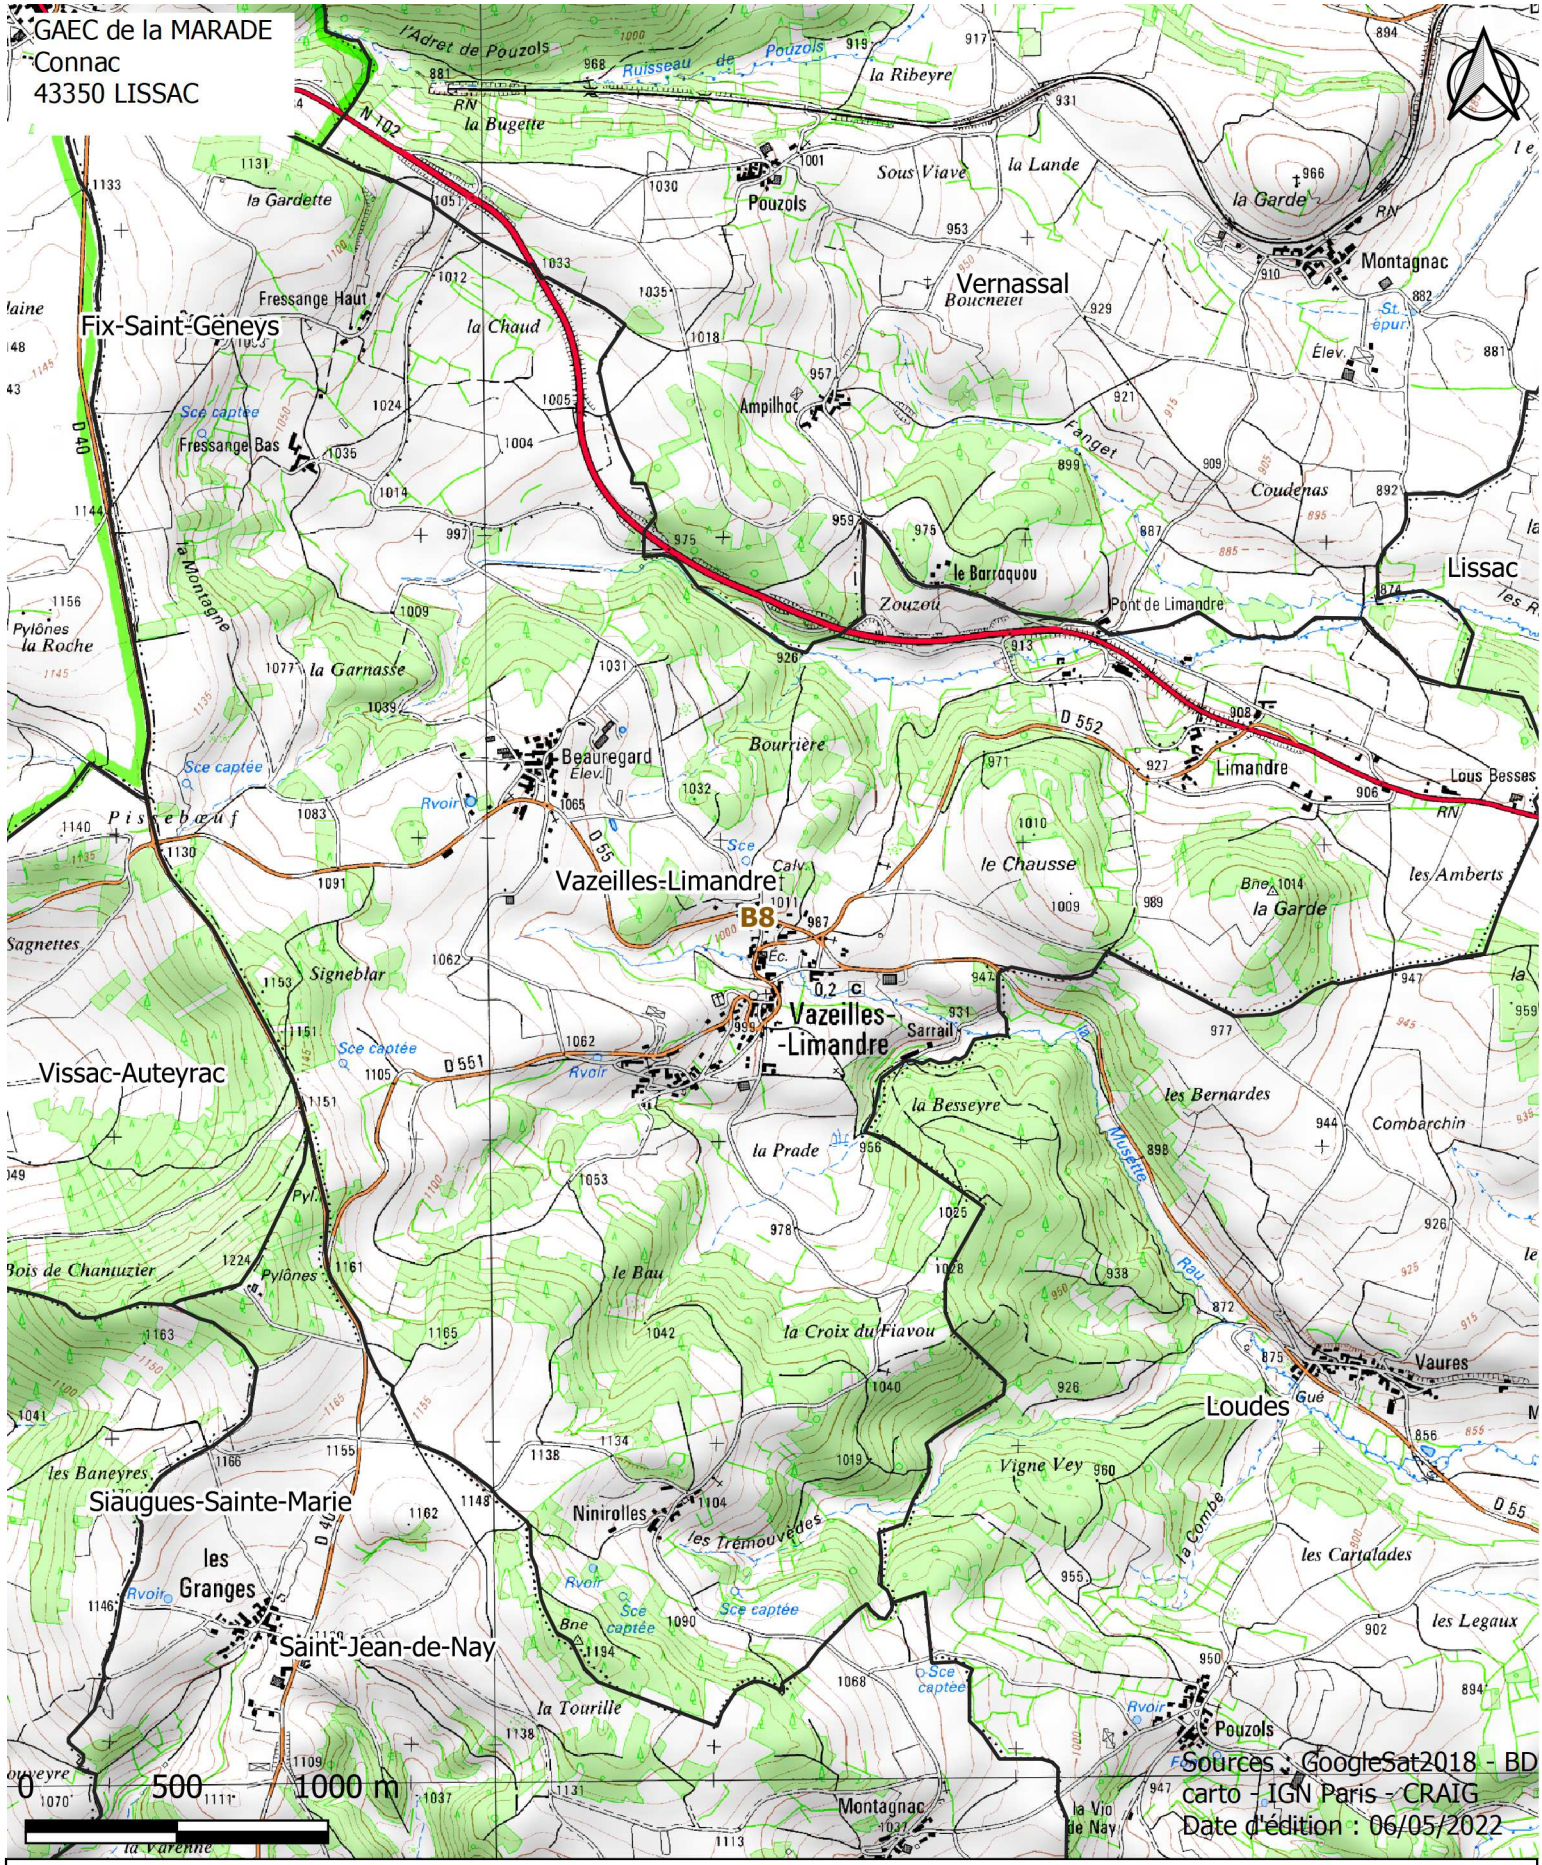

# Carte de localisation 1/25000

GAEC de la MARADE  
Connac  
aux 43350 LISSAC

Sources : GoogleSat 2018 - BD  
carto - IGN Paris - CRAIG  
Date d'édition : 06/05/2022

**Légende**

- batiments
- Commune

Sources : GoogleSat 2018 - BD carto - IGN Paris - OPAIG  
Date d'édition : 06/05/2022

**Légende**

- batiments
- Commune

# Carte de localisation

## 1/25000

**GAEC de la MARADE**  
Connac  
43350 LISSAC

Sources : GoogleSat2018 - BD  
carto - IGN Paris - CRAIG  
Date d'édition : 06/05/2022

**Légende**

- batiments
- Commune