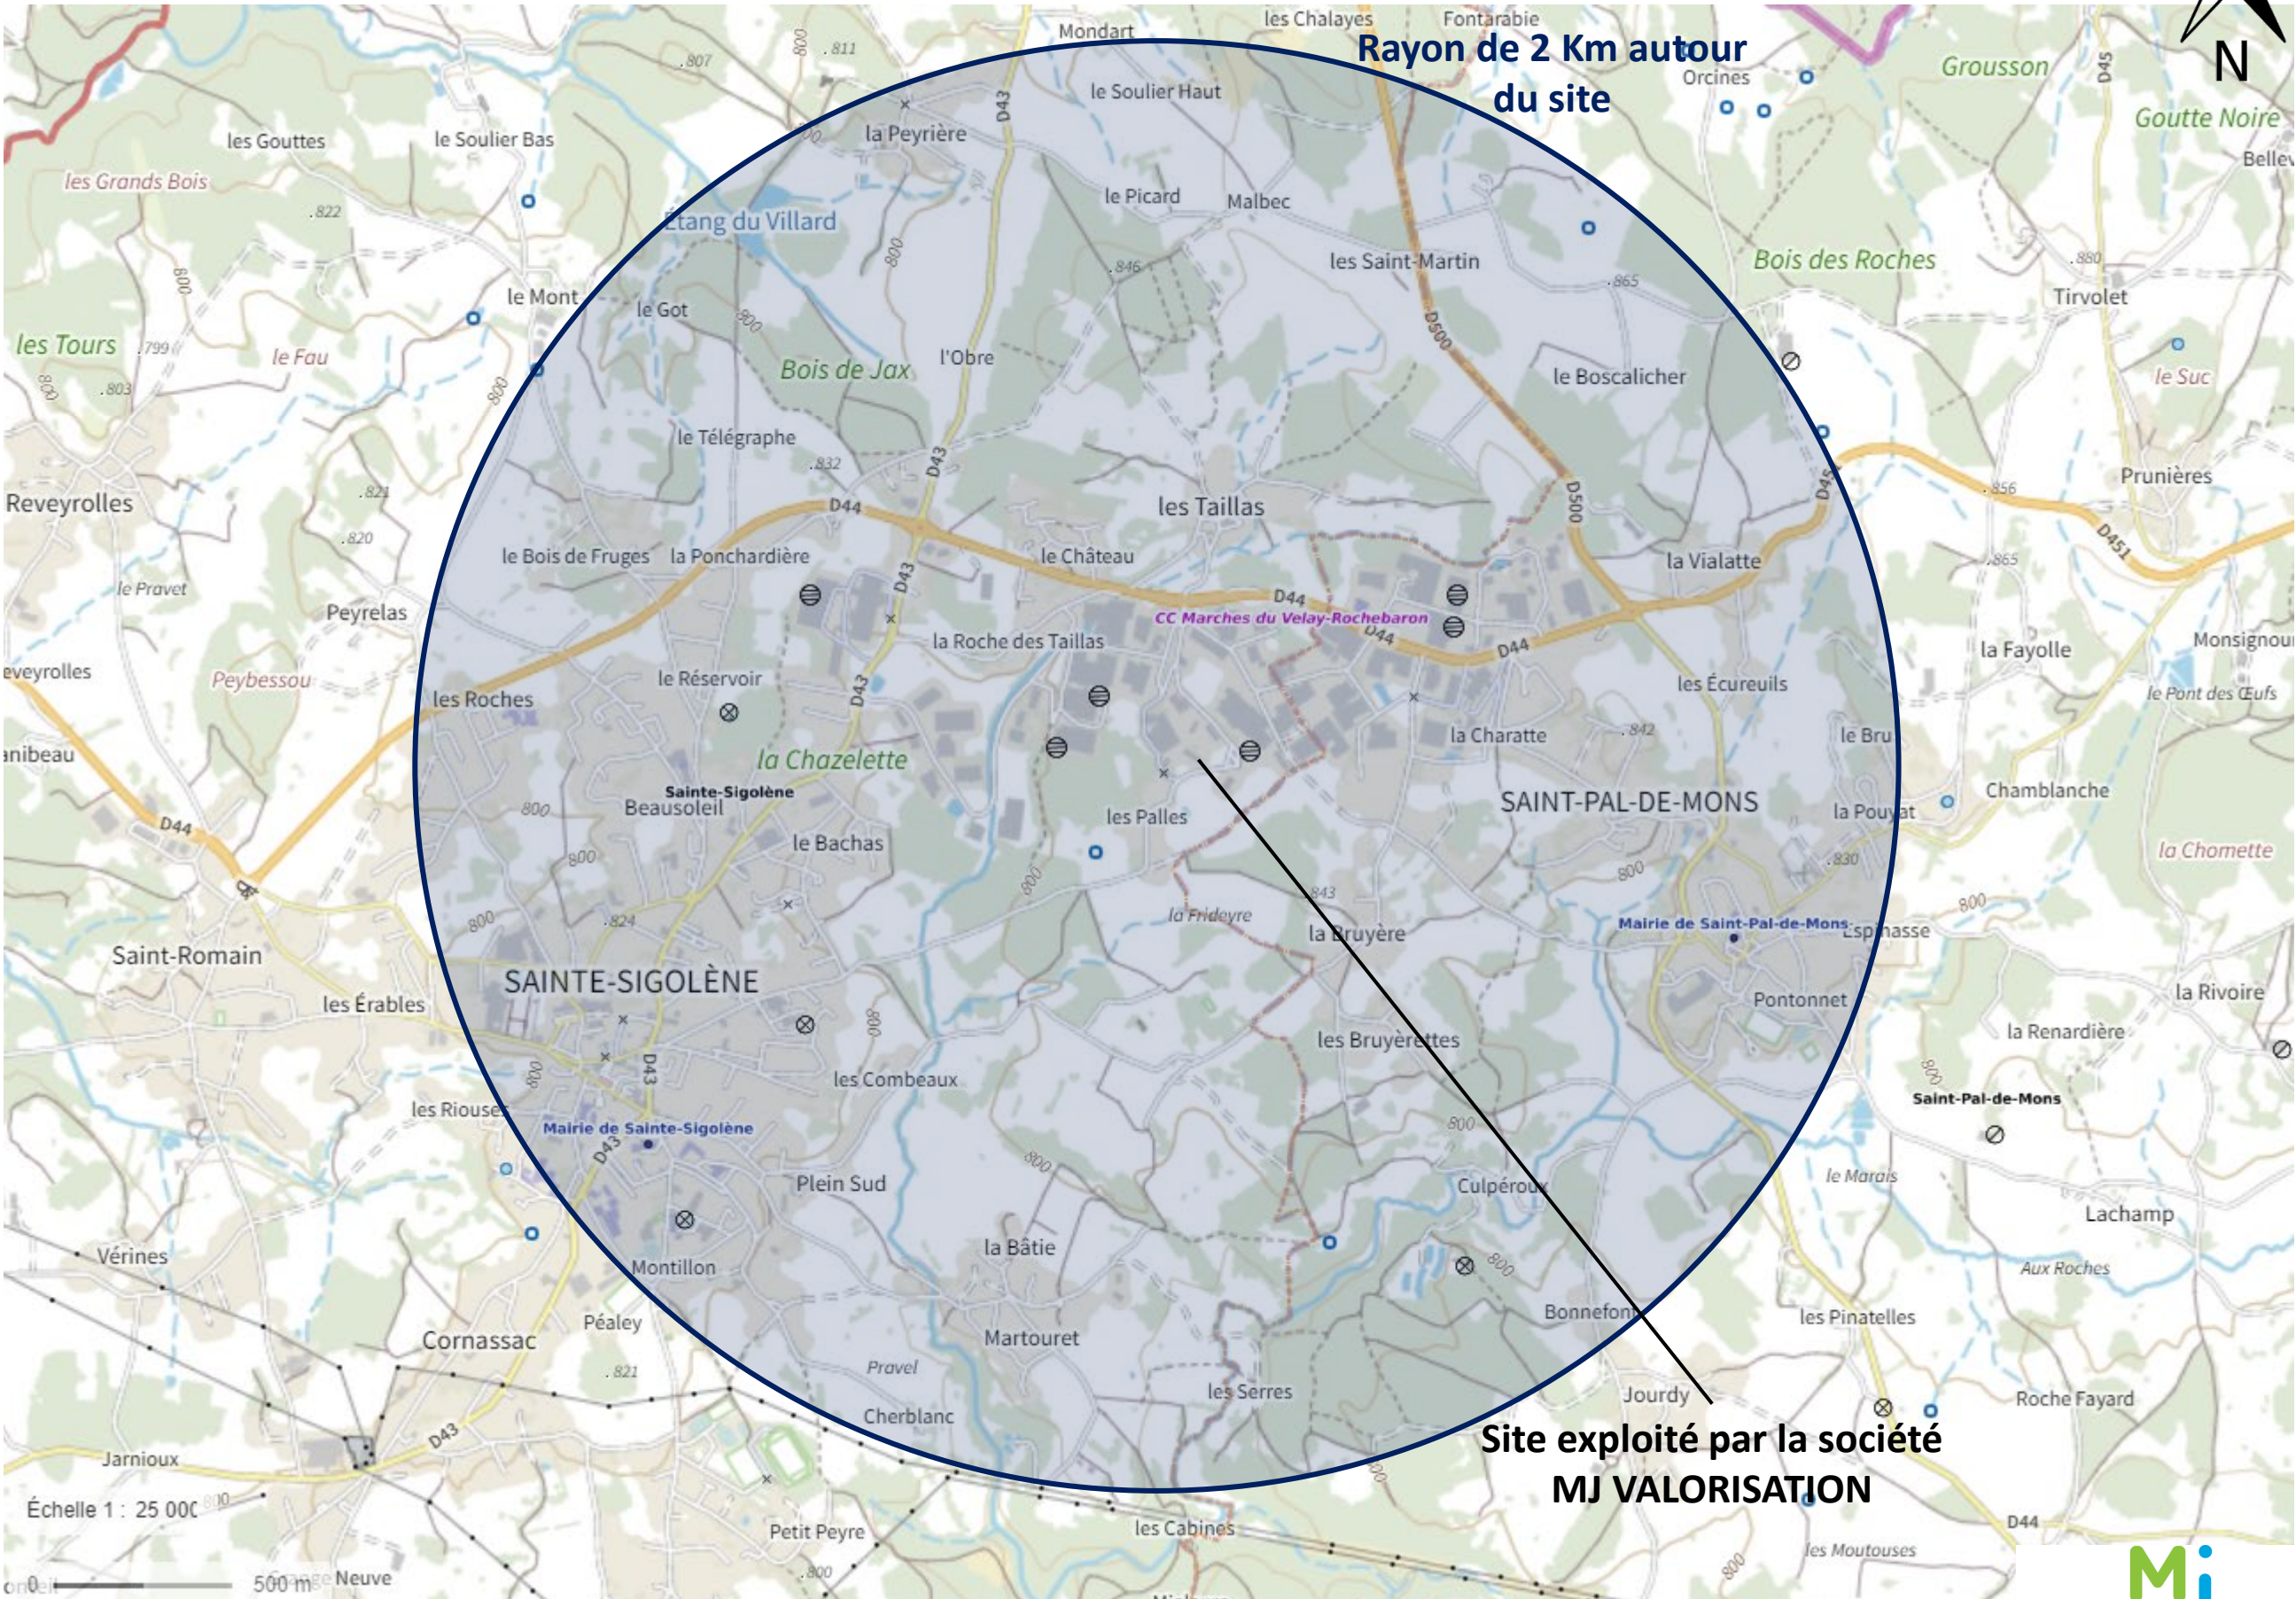

PLAN DE SITUATION DU SITE EXPLOITE PAR LA SOCIETE MJ VALORISATION

Extrait carte IGN, échelle 1 : 25 000

PLAN DE SITUATION DU SITE EXPLOITE PAR LA SOCIETE MJ VALORISATION

Limite communale
Sainte-Sigolène / Saint-Pal-de-Mons

Échelle 1 : 5 000

Echelle 1 : 5 000

Site exploité par la société
MJ VALORISATION